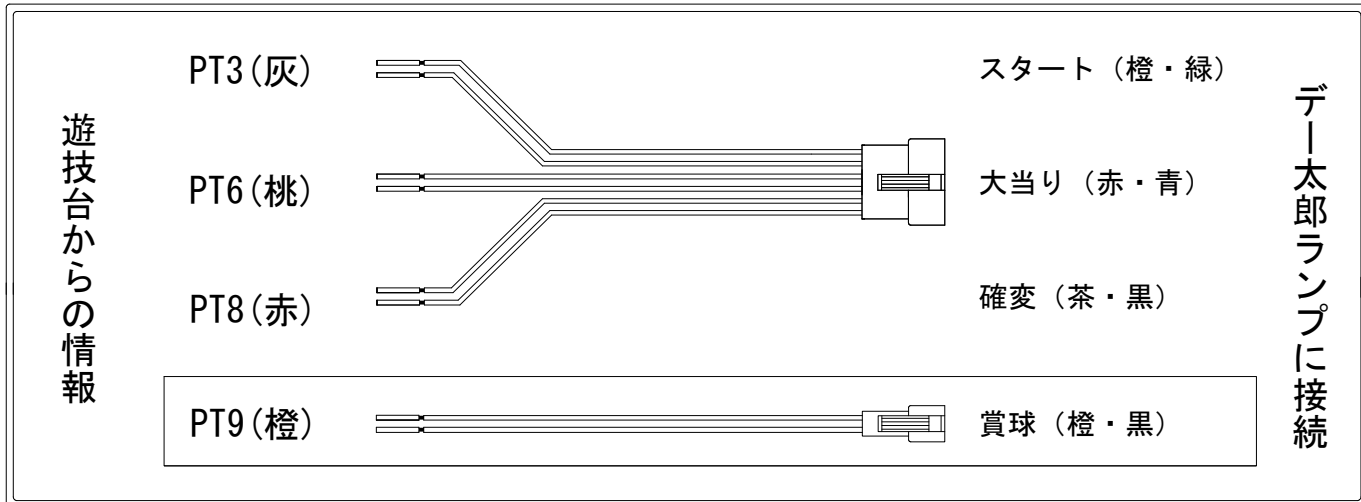

メーカー名	大一商会		
機種名	CRデッドオアアライブエクストリーム	KT-F	KZ-S
ワンタッチ台接続ハーネス	A	DSH-H001	
賞球入力変換ハーネス	B	DYR-H182	

ハーネス結線図

外部端子板

出力情報

コネクタ	色	名称	情報内容	時短	大当		
PT1	(白)	賞球	賞球10個払い出し毎に出力				
PT2	(緑)	扉・枠開放	扉(ドア)・本体枠(内枠)開放中に出力				
PT3	(灰)	図柄確定	特別図柄停止時に出力				→スタートに接続
PT4	(黄)	中通過口	中通過口通過時に出力				
PT5	(黒)	大当り1	全大当り中に出力		○		
PT6	(桃)	大当り2	全大当り中に出力		○		→大当りに接続
PT7	(青)	大当り3	全大当り中に出力		○		
PT8	(赤)	時短中	時短中、時短動作となる大当り中に連続出力	○	○		→確変に接続
PT9	(橙)	メイン賞球	全ての入賞口入賞時、賞球10個毎に出力				→賞球に接続
PT10	(水)	セキュリティ	セキュリティ信号				