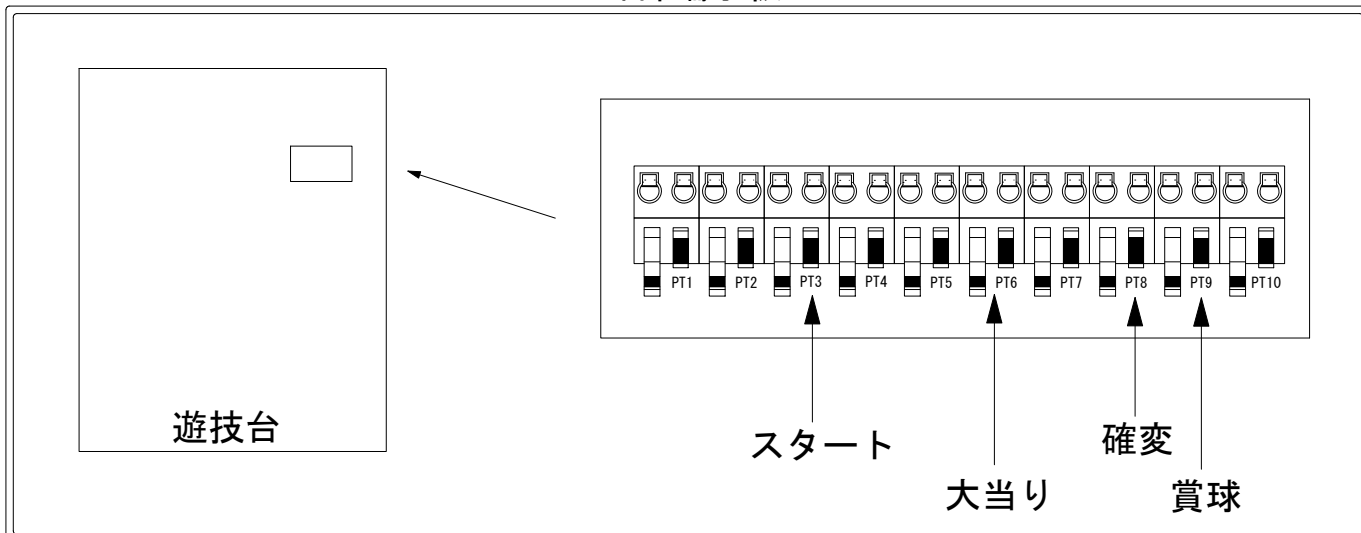

メーカー名	大一商会		
機種名	CRデッドオアアライブエクストリーム	KT-F	KZ-S
ワンタッチ台接続ハーネス	A	DSH-H001	
賞球入力変換ハーネス	B	DYR-H182	

ハーネス結線図

外部端子板

出力情報

コネクタ	色	名称	情報内容	時短	大当		
PT1	(白)	賞球	賞球10個払い出し毎に出力				
PT2	(緑)	扉・枠開放	扉(ドア)・本体枠(内枠)開放中に出力				
PT3	(灰)	図柄確定	特別図柄停止時に出力				→スタートに接続
PT4	(黄)	中通過口	中通過口通過時に出力				
PT5	(黒)	大当り1	全大当り中に出力		○		
PT6	(桃)	大当り2	全大当り中に出力		○		→大当りに接続
PT7	(青)	大当り3	全大当り中に出力		○		
PT8	(赤)	時短中	時短中、時短動作となる大当り中に連続出力	○	○		→確変に接続
PT9	(橙)	メイン賞球	全ての入賞口入賞時、賞球10個毎に出力				→賞球に接続
PT10	(水)	セキュリティ	セキュリティ信号				