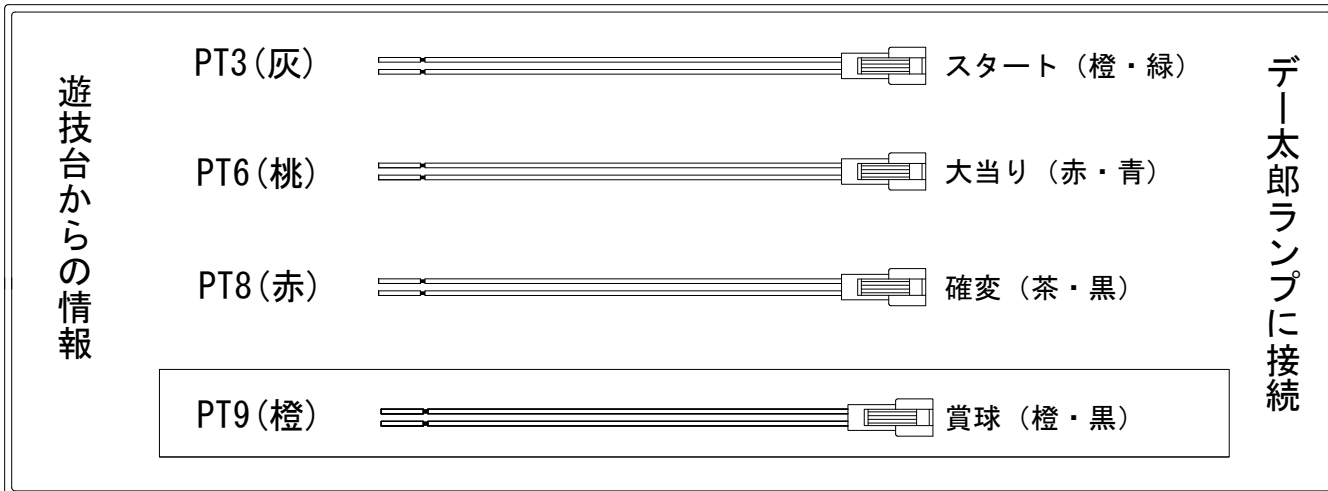

デー太郎（パチンコ） 取付配線資料 2018年11月27日 90-3

メーカー名	大一商会		
機種名	CR天下一閃	AC-V4500	AC1200 AC7000
入力変換ハーネスセット	A	DYR-H171	
賞球入力変換ハーネス	B	DYR-H182	

ハーネス結線図

外部端子板

出力情報

コネクタ	色	名称	情報内容	時短	大当		
PT1	(白)	賞球	賞球10個毎に出力				
PT2	(緑)	扉・枠開放	扉開放中・枠開放中に出力				
PT3	(灰)	通過信号1	上飛び込み口入球+特図1図柄確定+特図2図柄確定時に出力				→スタートに接続
PT4	(黄)	通過信号2	上飛び込み口入球時に出力				
PT5	(黒)	通過信号3	遊技球が下左振分け又は下右振分けを通過時に出力				
PT6	(桃)	大当り	全ての大当り図柄停止から大当り中に連続出力		○		→大当りに接続
PT7	(青)	入賞情報	非時短時の賞球有効中の電チュー入賞を3回検出した時出力				
PT8	(赤)	時短中	時短中、全大当り開始から終了まで連続出力	○	○		→確変に接続
PT9	(橙)	メイン賞球	全ての入賞口入賞時に賞球10個毎に出力				→賞球に接続
PT10	(水)	セキュリティ	RWMクリア、異常時に出力				