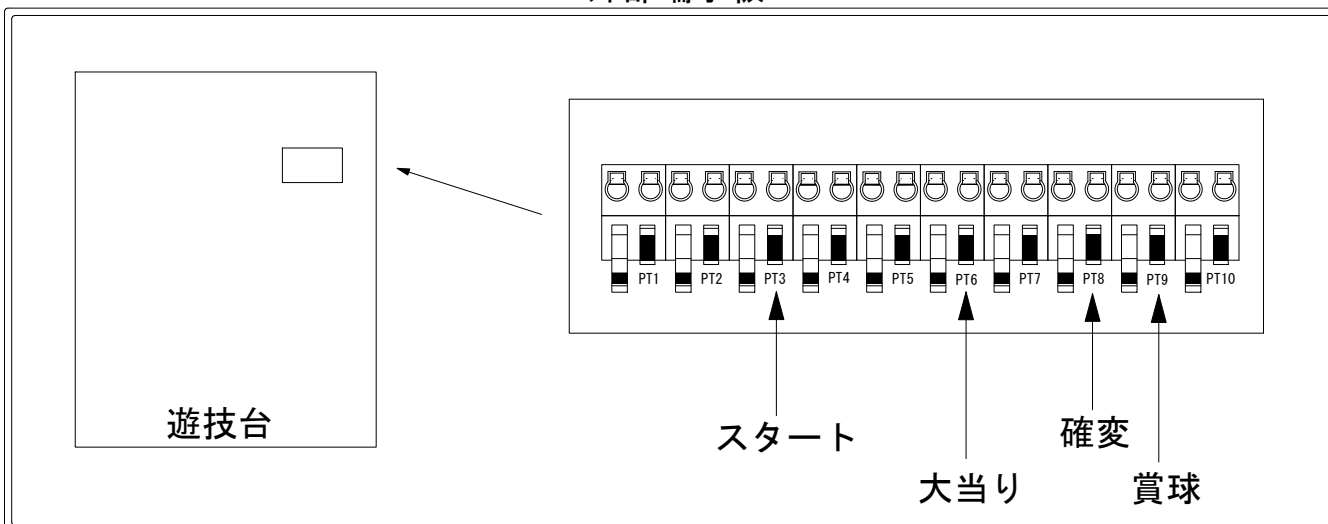

デー太郎（パチンコ） 取付配線資料 2018年11月27日 90-3

メーカー名	大一商会		
機種名	CR天下一閃	AC-V4500	AC1200 AC7000
入力変換ハーネスセット	A	DYR-H171	
賞球入力変換ハーネス	B	DYR-H182	

ハーネス結線図

外部端子板

出力情報

コネクタ	色	名称	情報内容	時短	大当		
PT1	(白)	賞球	賞球10個毎に出力				
PT2	(緑)	扉・枠開放	扉開放中・枠開放中に出力				
PT3	(灰)	通過信号1	上飛び込み口入球+特図1図柄確定+特図2図柄確定時に出力				→スタートに接続
PT4	(黄)	通過信号2	上飛び込み口入球時に出力				
PT5	(黒)	通過信号3	遊技球が下左振分け又は下右振分けを通過時に出力				
PT6	(桃)	大当り	全ての大当り図柄停止から大当り中に連続出力		○		→大当りに接続
PT7	(青)	入賞情報	非時短時の賞球有効中の電チュー入賞を3回検出した時出力				
PT8	(赤)	時短中	時短中、全大当り開始から終了まで連続出力	○	○		→確変に接続
PT9	(橙)	メイン賞球	全ての入賞口入賞時に賞球10個毎に出力				→賞球に接続
PT10	(水)	セキュリティ	RWMクリア、異常時に出力				