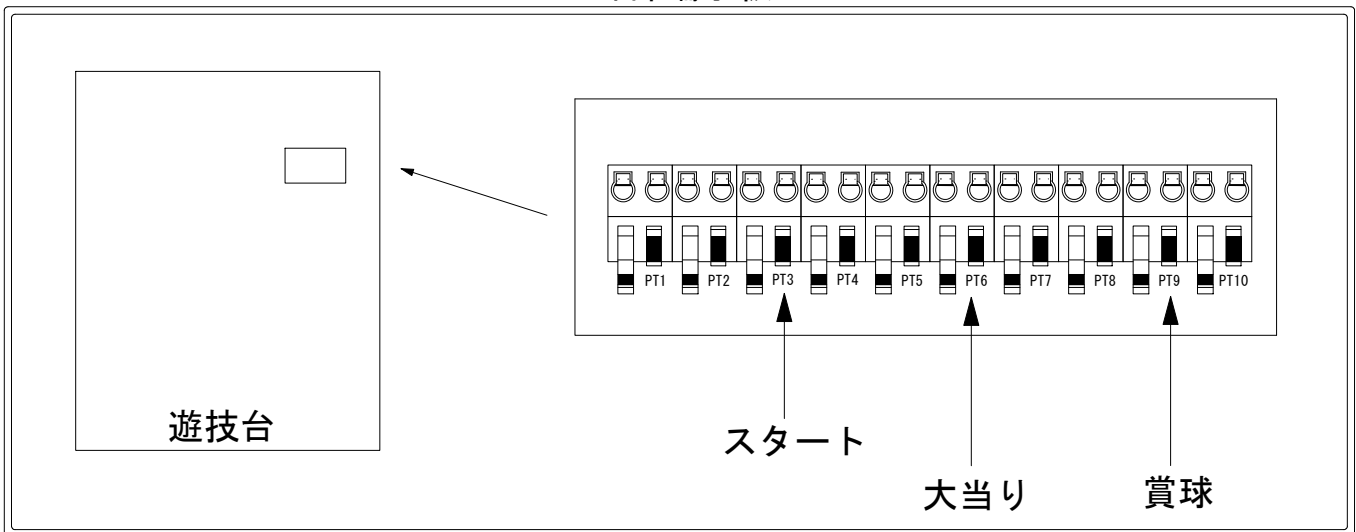

メーカー名	大一商会	
機種名	CRAもっと！レレレにおまかせ！もうっかい！ HS	
入力変換ハーネスセット	A	DYR-H171
賞球入力変換ハーネス	B	DYR-H182

ハーネス結線図

外部端子板

出力情報

コネクタ	色	名称	情報内容	時短	大当
PT1	(白)	賞球	賞球10個毎に出力		
PT2	(緑)	扉・枠開放	扉開放中・枠開放中に出力		
PT3	(灰)	図柄確定	特別図柄停止時に出力		
PT4	(黄)	始動口1	特別図柄1の始動口入賞時に出力		
PT5	(黒)	始動口2	特別図柄2の始動口入賞時に出力		
PT6	(桃)	大当り	全ての大当り中に出力	○	
PT7	(青)	大入賞口	大入賞口入賞時に出力		
PT8	(赤)	役物作動回数	大入賞口の開放時に連続出力		
PT9	(橙)	メイン賞球	全ての入賞口入賞時に賞球10個毎に出力		
PT10	(水)	セキュリティ	RAMクリア、磁気センサ・大入賞口・始動口・普通電動役物異常時に30秒間出力		

→スタートに接続

→大当りに接続

→賞球線に接続