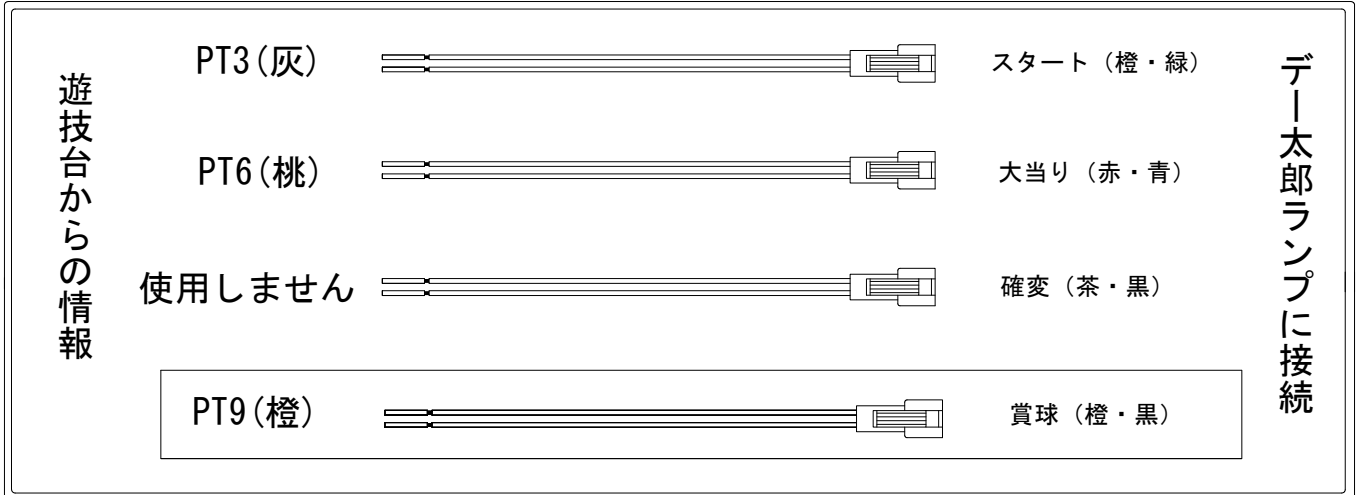

メーカー名	大一商会	
機種名	CRAもっと！レレレにおまかせ！もうっかい！ HS	
入力変換ハーネスセット	A	DYR-H171
賞球入力変換ハーネス	B	DYR-H182

ハーネス結線図

外部端子板

出力情報

コネクタ	色	名称	情報内容	時短	大当
PT1	(白)	賞球	賞球10個毎に出力		
PT2	(緑)	扉・枠開放	扉開放中・枠開放中に出力		
PT3	(灰)	図柄確定	特別図柄停止時に出力		
PT4	(黄)	始動口1	特別図柄1の始動口入賞時に出力		
PT5	(黒)	始動口2	特別図柄2の始動口入賞時に出力		
PT6	(桃)	大当り	全ての大当り中に出力	○	
PT7	(青)	大入賞口	大入賞口入賞時に出力		
PT8	(赤)	役物作動回数	大入賞口の開放時に連続出力		
PT9	(橙)	メイン賞球	全ての入賞口入賞時に賞球10個毎に出力		
PT10	(水)	セキュリティ	RAMクリア、磁気センサ・大入賞口・始動口・普通電動役物異常時に30秒間出力		

→スタートに接続

→大当りに接続

→賞球線に接続