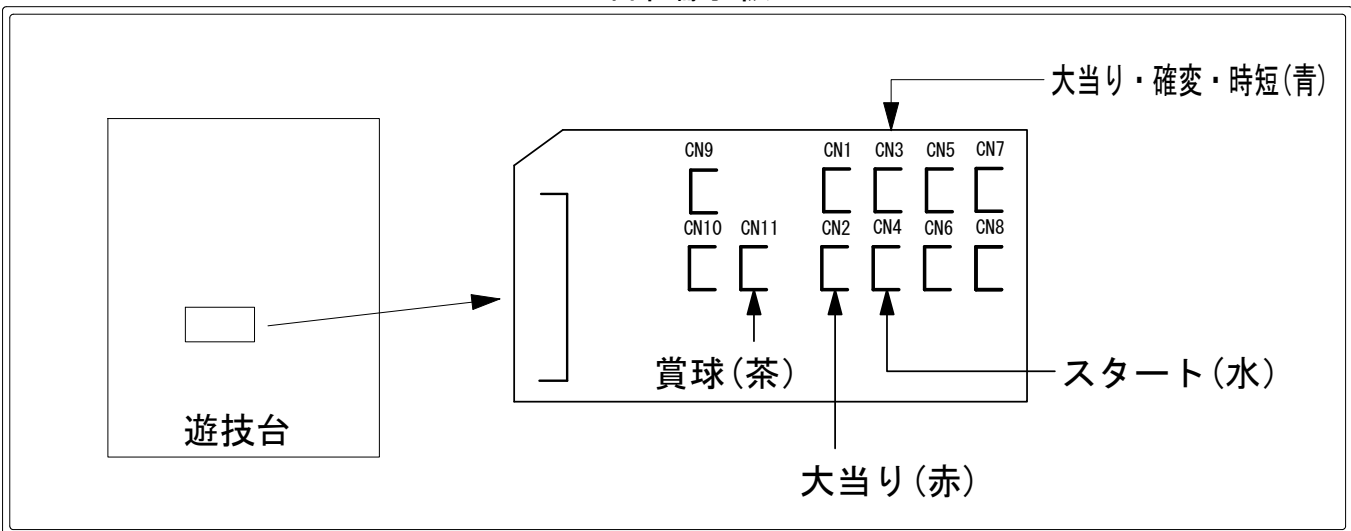

# デー太郎（パチンコ） 取付配線資料 2008年11月26日 39-1

メーカー名	大一商会	
機種名	CR. 遠山の金さん	
入力変換ハーネスセット	<b>G</b>	DYR-H178
賞球入力変換ハーネス	<b>F</b>	DYR-H186

## ハーネス結線図

## 外部端子板

## 出力情報

	NL	NS	確変	大当り			
				16R	5R	2R	
大当り1	CN1 (黄)	16R大当り		○	○		
大当り2	CN2 (赤)	16R・2R大当り		○	○	○	→大当りに接続
時短中	CN3 (青)	大当り・確変・時短出力	○	○	○		→確変に接続
図柄確定	CN4 (水)	スタート					→スタートに接続
中始動口	CN5 (緑)	中始動口出力					
上中下始動口	CN6 (桃)	上中下始動口出力					
大入賞口	CN7 (橙)	大入賞口出力					
不正行為情報	CN8 (トマト)	磁気センサー、不正入賞時に30秒出力					
扉開放	CN9 (灰)	ガラス枠開放中に出力					
内枠開放	CN10 (レモン)	内枠開放中に出力					
賞球	CN11 (茶)	賞球					→賞球線に接続