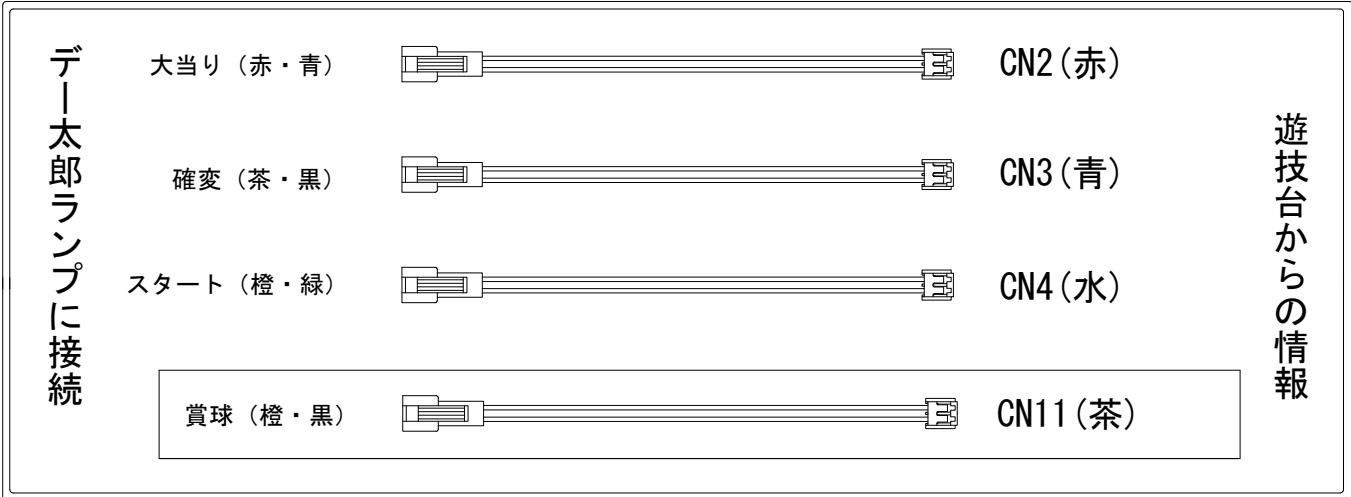

# デー太郎（パチンコ） 取付配線資料 2008年11月26日 39-1

メーカー名	大一商会	
機種名	CR. 遠山の金さん	
入力変換ハーネスセット	<b>G</b>	DYR-H178
賞球入力変換ハーネス	<b>F</b>	DYR-H186

## ハーネス結線図

## 出力情報

	NL	NS	確変	大当り			
				16R	5R	2R	
大当り1	CN1 (黄)	16R大当り		○	○		
大当り2	CN2 (赤)	16R・2R大当り		○	○	○	→大当りに接続
時短中	CN3 (青)	大当り・確変・時短出力	○	○	○		→確変に接続
図柄確定	CN4 (水)	スタート					→スタートに接続
中始動口	CN5 (緑)	中始動口出力					
上中下始動口	CN6 (桃)	上中下始動口出力					
大入賞口	CN7 (橙)	大入賞口出力					
不正行為情報	CN8 (トマト)	磁気センサー、不正入賞時に30秒出力					
扉開放	CN9 (灰)	ガラス枠開放中に出力					
内枠開放	CN10 (レモン)	内枠開放中に出力					
賞球	CN11 (茶)	賞球					→賞球線に接続