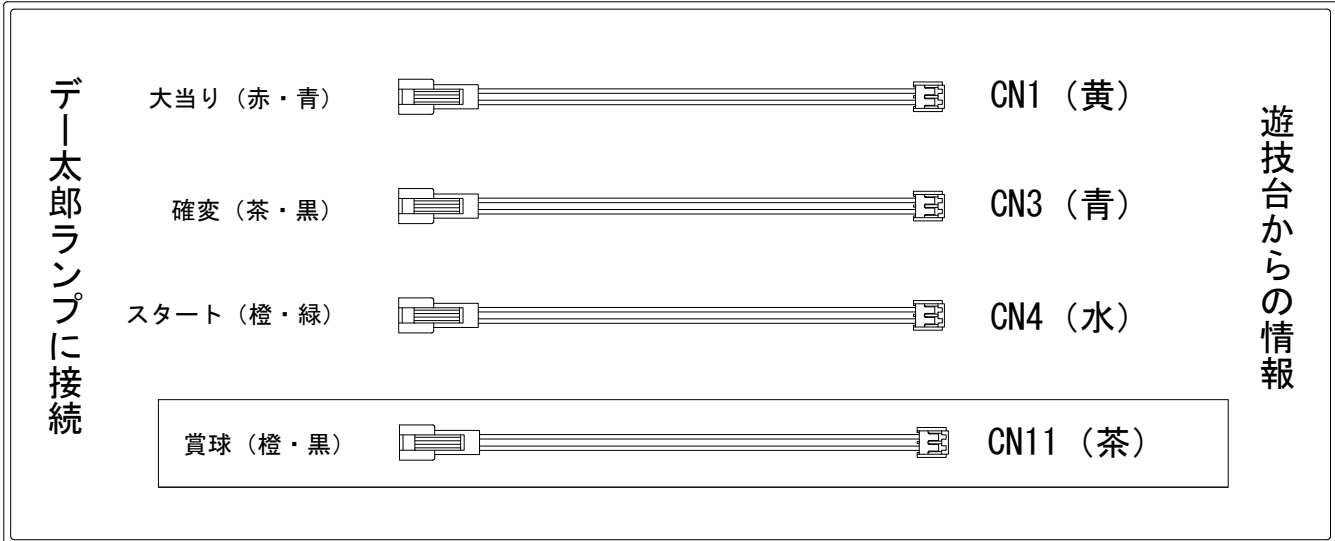

デー太郎（パチンコ） 取付配線資料 2007年11月14日 32

メーカー名	大一商会	
機種名	CR. スーパーダイナマイトキング	
入力変換ハーネスセット	G	DYR-H178
賞球入力変換ハーネス	F	DYR-H186

ハーネス結線図

外部端子板

出力情報

CN1 (黄)	15R大当り中に出力	→大当りに接続
CN2 (赤)	15R・2R大当り中に出力	
CN3 (青)	2R大当り・小当り中に出力	
CN4 (水)	スタート	→スタートに接続
CN5 (緑)	時短中に出力	→確変に接続
CN6 (桃)	始動口	
CN7 (橙)	役物出力	
CN8 (トマト)	磁気センサー、不正入賞時に30秒出力	→不正入力に接続
CN9 (灰)	ガラス枠開放中に出力	
CN10 (レモン)	内枠開放中に出力	
CN11 (茶)	賞球	→賞球線に接続