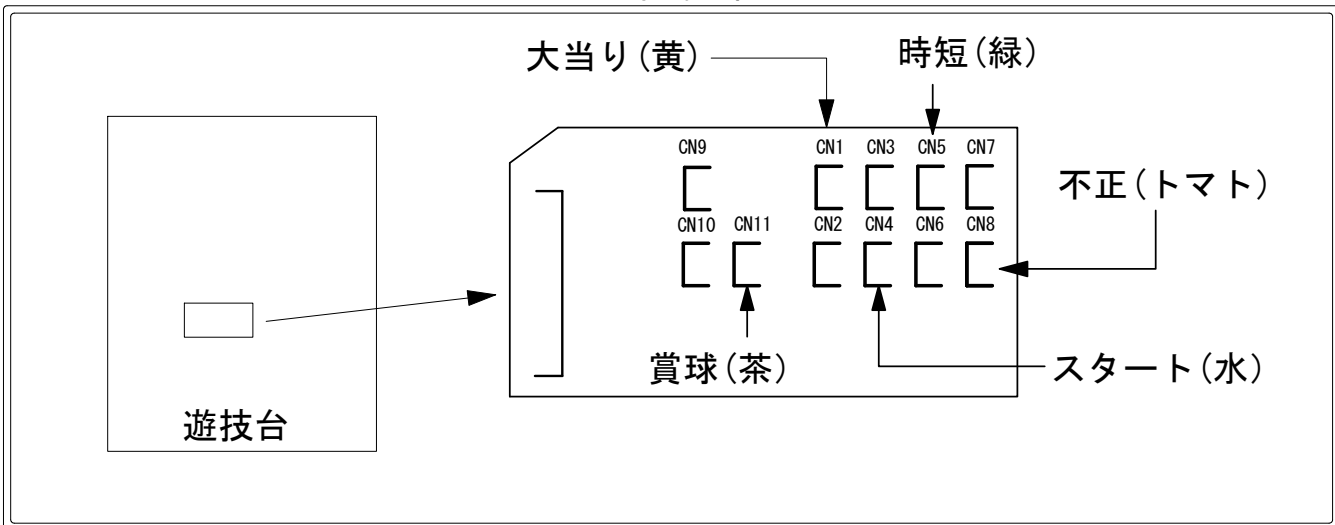

デー太郎（パチンコ） 取付配線資料 2007年11月14日 32

メーカー名	大一商会	
機種名	CR. スーパーダイナマイトキング	
入力変換ハーネスセット	G	DYR-H178
賞球入力変換ハーネス	F	DYR-H186

ハーネス結線図

外部端子板

出力情報

CN1 (黄)	15R大当り中に出力	→大当りに接続
CN2 (赤)	15R・2R大当り中に出力	
CN3 (青)	2R大当り・小当り中に出力	
CN4 (水)	スタート	→スタートに接続
CN5 (緑)	時短中に出力	→確変に接続
CN6 (桃)	始動口	
CN7 (橙)	役物出力	
CN8 (トマト)	磁気センサー、不正入賞時に30秒出力	→不正入力に接続
CN9 (灰)	ガラス枠開放中に出力	
CN10 (レモン)	内枠開放中に出力	
CN11 (茶)	賞球	→賞球線に接続