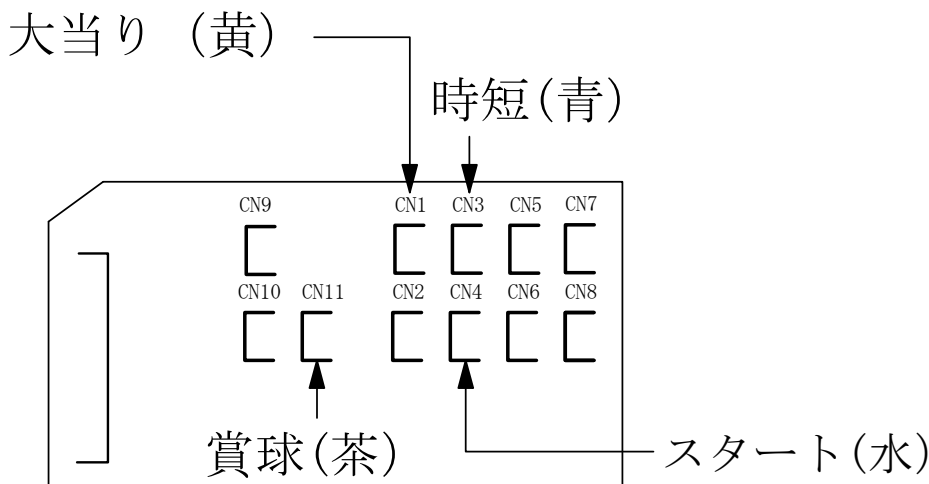

デー太郎 (パチンコ) 取付配線資料

2007年4月24日

メーカー名	大一商会	
機種名	CR. ピンクレディー・セカンドツアー	
台からの 情報出力	スタート	接点出力
	大当り	接点出力
	確率変動	接点出力
	大当り兼高確率	

特記事項

配線

水色 図柄回数
スタート (橙, 緑)

黄
大当り (赤, 青)

水
確率変動 (茶, 黒)

灰	レモン イエロー	茶	黄	赤	青	水	緑	桃	橙	トマト
CN9	CN10	CN11	CN1	CN2	CN3	CN4	CN5	CN6	CN7	CN8
扉開放	内枠開放	賞球	大当り 1	大当り 2	時短中	図柄確定	大当り 3	上始動口	左始動口	不正
ガラス開放中に出力	内枠開放中に出力	賞球 10個毎に 0・1秒出力	15R大当り中に連続出力	2R大当り中に連続出力 15R大当り中及び時短付 2R大当り中に連続出力	時短中及び15R大当り及び時短付2R大当り 及び時短中の2R大当り中に連続出力	特別図柄1・2停止時に0・128秒出力	15R大当り及び小当たり中に連続出力	上始動口入賞時に0・128秒出力	左始動口入賞時に0・128秒出力	30秒出力 磁気センサー作動時又は大入賞口不正検出時に