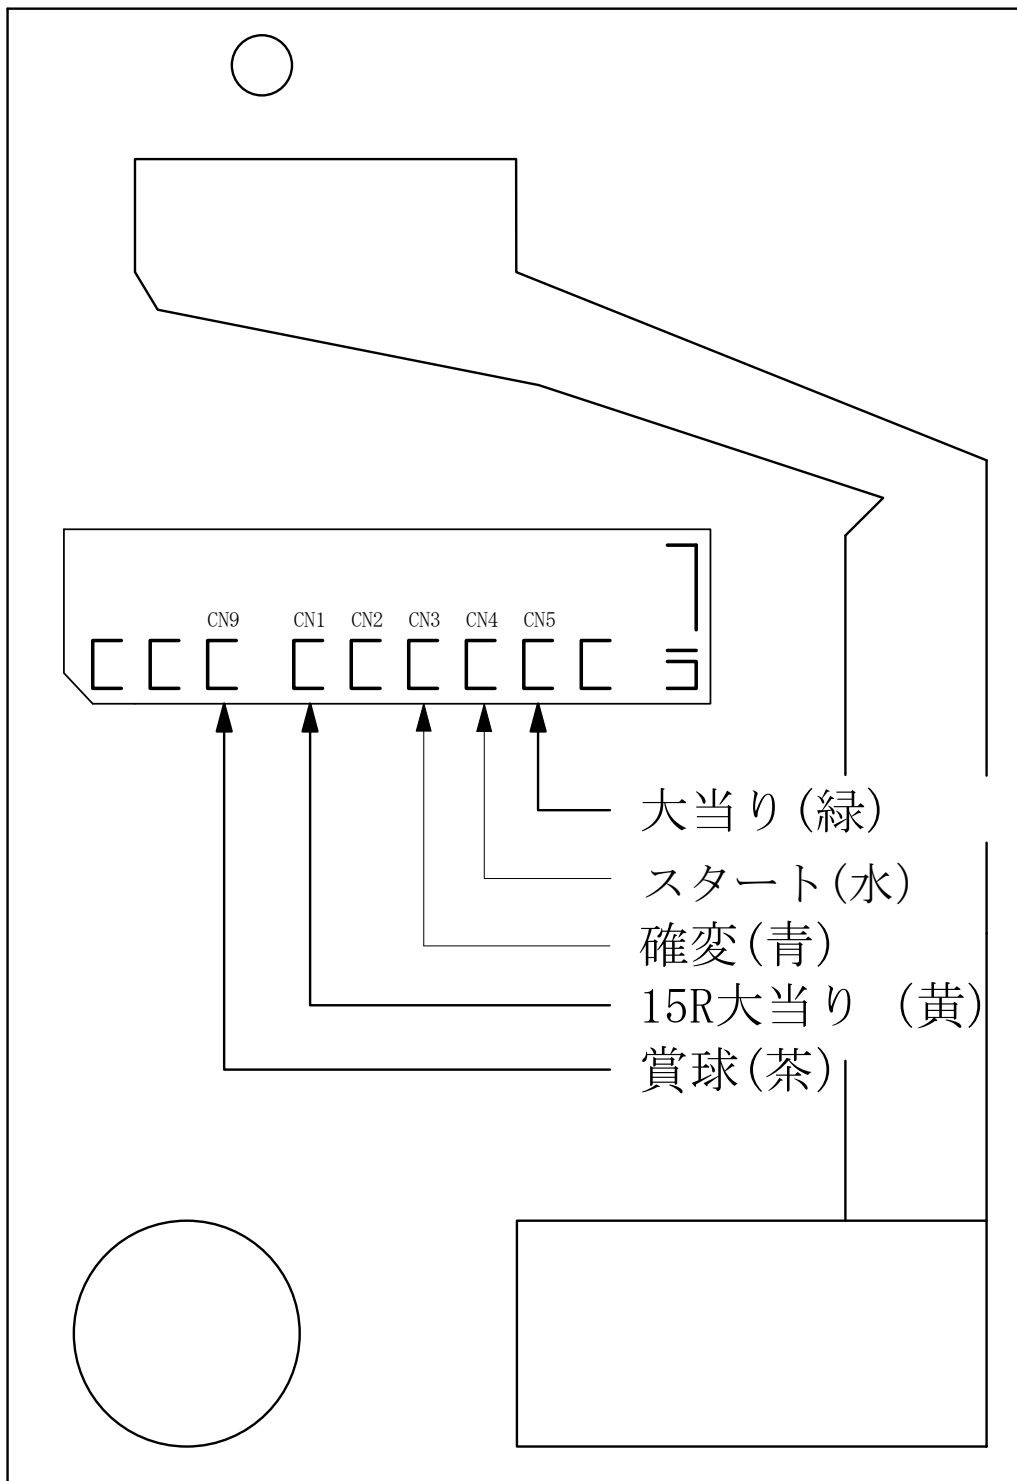

# デー太郎 (パチンコ) 取付配線資料

2007年2月6日

メーカー名	大一商会	
機種名	CR. プロゴルファー猿	
台からの 情報出力	スタート	接点出力
	大当り	接点出力
	確率変動	接点出力
	大当り兼高確率	

特記事項

全大当り終了後 時短100回

## 配線

水色 図柄回数  
スタート (橙, 緑)

黄  
大当り (赤, 青)

青  
確率変動 (茶, 黒)

デー太郎 1 を配線  
する場合  
内を配線。

## メモ

2R大当りは約20秒出力します。

入力	賞球
G	F