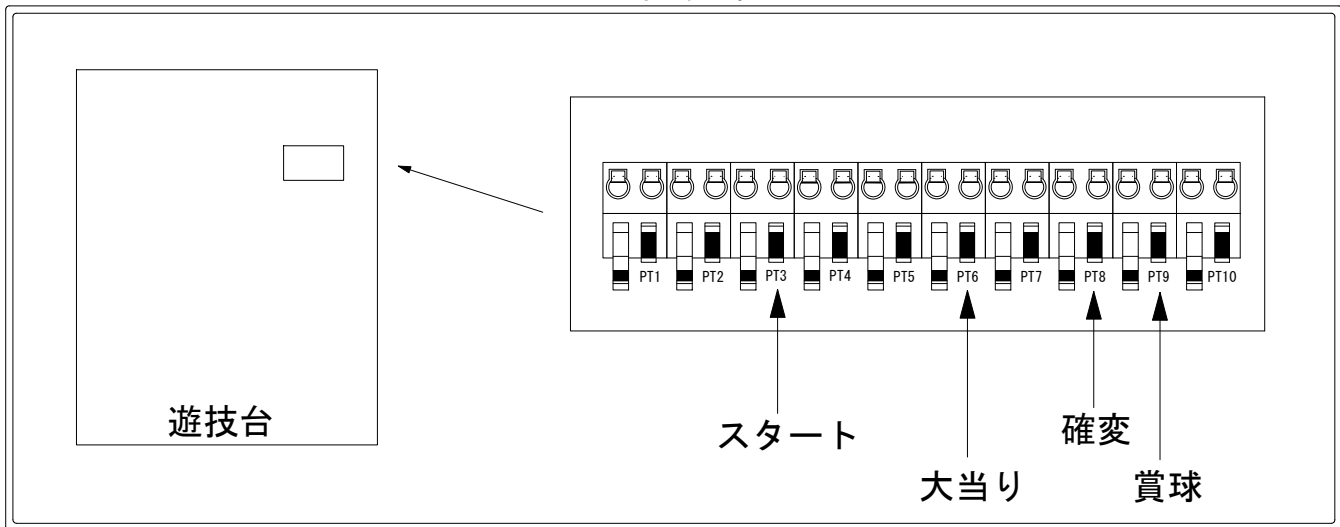

デー太郎（パチンコ） 取付配線資料 2019年10月01日 106

メーカー名	大一商会	
機種名	P ayumi hamasaki~LIVE in CASINO~	KG-F KG-JJF
入力変換ハーネスセット	A	DYR-H171
賞球入力変換ハーネス	B	DYR-H182

ハーネス結線図

外部端子板

出力情報

コネクタ	色	名称	情報内容	時短	大当
PT1	(白)	賞球	賞球10個毎に出力		
PT2	(緑)	扉・枠開放	ガラス開放中・内枠開放中に出力		
PT3	(灰)	図柄確定	特別図柄停止時に出力		
PT4	(黄)	始動口	全ての始動口入賞時に出力		
PT5	(黒)	大当り1	大当り中に連続出力		
PT6	(桃)	大当り2	大当り中に連続出力	○	
PT7	(青)	大当り3	大当り中に連続出力		
PT8	(赤)	時短中	時短中・全大当り中に連続出力	○	○
PT9	(橙)	メイン賞球	全ての入賞口入賞時10個毎に出力		
PT10	(水)	セキュリティ	RWMクリア、異常時に出力		

→スタートに接続

→大当りに接続

→確変に接続

→賞球に接続