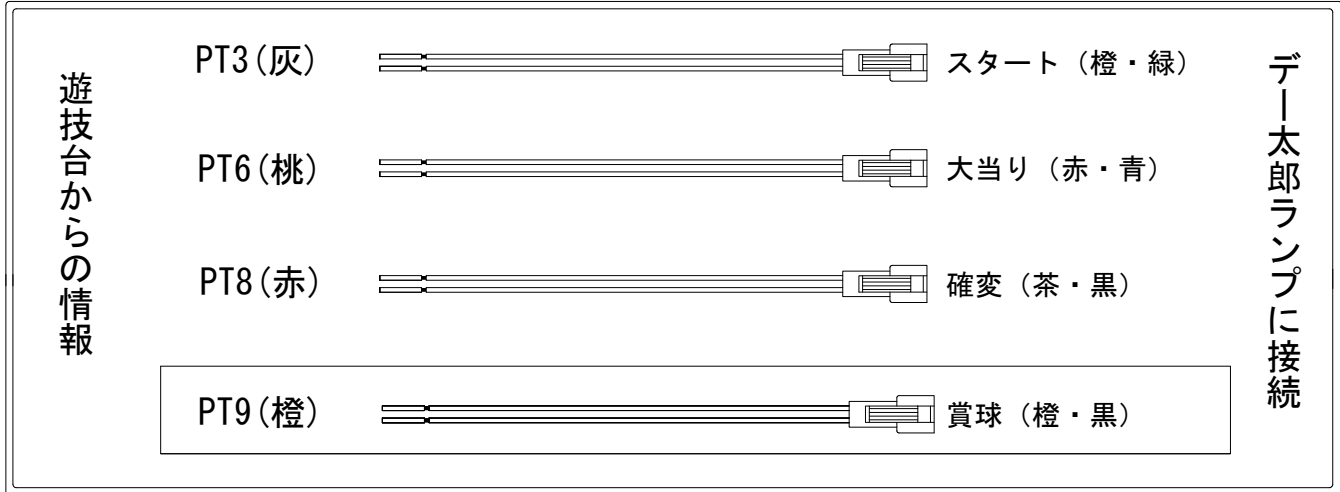

デー太郎（パチンコ） 取付配線資料 2019年10月01日 106

メーカー名	大一商会	
機種名	P ayumi hamasaki~LIVE in CASINO~	KG-F KG-JJF
入力変換ハーネスセット	A	DYR-H171
賞球入力変換ハーネス	B	DYR-H182

ハーネス結線図

外部端子板

出力情報

コネクタ	色	名称	情報内容	時短	大当
PT1	(白)	賞球	賞球10個毎に出力		
PT2	(緑)	扉・枠開放	ガラス開放中・内枠開放中に出力		
PT3	(灰)	図柄確定	特別図柄停止時に出力		
PT4	(黄)	始動口	全ての始動口入賞時に出力		
PT5	(黒)	大当り1	大当り中に連続出力		
PT6	(桃)	大当り2	大当り中に連続出力	○	
PT7	(青)	大当り3	大当り中に連続出力		
PT8	(赤)	時短中	時短中・全大当り中に連続出力	○	○
PT9	(橙)	メイン賞球	全ての入賞口入賞時10個毎に出力		
PT10	(水)	セキュリティ	RWMクリア、異常時に出力		

→スタートに接続

→大当りに接続

→確変に接続

→賞球に接続