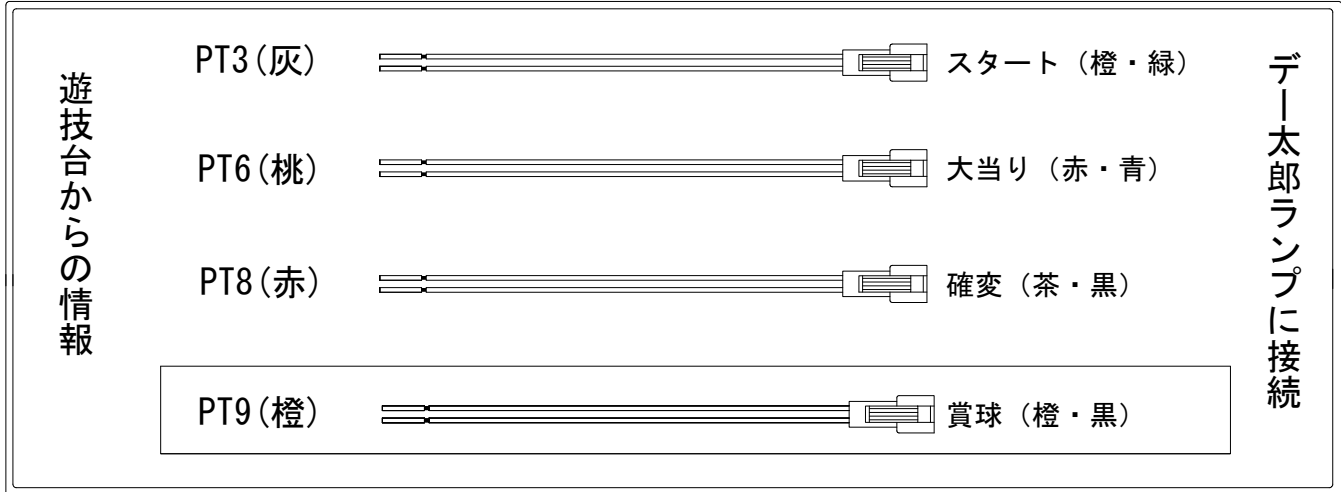

デー太郎（パチンコ） 取付配線資料 2019年06月11日 105

メーカー名	大一商会	
機種名	P 翠星のガルガンティア	KS
入力変換ハーネスセット	A	DYR-H171
賞球入力変換ハーネス	B	DYR-H182

ハーネス結線図

外部端子板

出力情報

コネクタ	色	名称	情報内容	時短	大当
PT1	(白)	賞球	賞球10個毎に出力		
PT2	(緑)	扉・枠開放	ガラス開放中・内枠開放中に出力		
PT3	(灰)	図柄確定	特別図柄停止時に出力		
PT4	(黄)	始動口	中始動口又は右始動口に入賞した時出力		
PT5	(黒)	大当り1	全大当り中+特別電動役物の図柄組合せ表示後から終了まで出力		
PT6	(桃)	大当り2	全大当り中に連続出力	○	
PT7	(青)	大当り3	全大当り中に連続出力		
PT8	(赤)	時短中	時短中・全大当り中に連続出力	○	○
PT9	(橙)	メイン賞球	全ての入賞口入賞時10個毎に出力		
PT10	(水)	セキュリティ	RWMクリア、異常時に出力		

→スタートに接続

→大当りに接続

→確変に接続

→賞球に接続