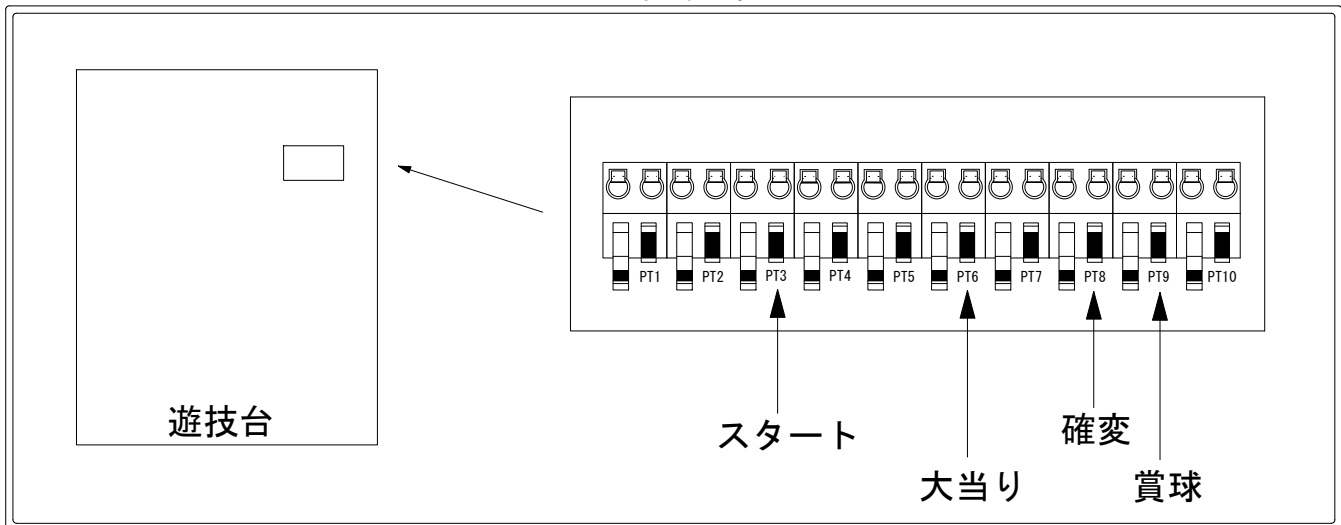

デー太郎（パチンコ） 取付配線資料 2019年06月11日 105

メーカー名	大一商会	
機種名	P 翠星のガルガンティア	KS
入力変換ハーネスセット	A	DYR-H171
賞球入力変換ハーネス	B	DYR-H182

ハーネス結線図

外部端子板

出力情報

コネクタ	色	名称	情報内容	時短	大当
PT1	(白)	賞球	賞球10個毎に出力		
PT2	(緑)	扉・枠開放	ガラス開放中・内枠開放中に出力		
PT3	(灰)	図柄確定	特別図柄停止時に出力		
PT4	(黄)	始動口	中始動口又は右始動口に入賞した時出力		
PT5	(黒)	大当り1	全大当り中+特別電動役物の図柄組合せ表示後から終了まで出力		
PT6	(桃)	大当り2	全大当り中に連続出力	○	
PT7	(青)	大当り3	全大当り中に連続出力		
PT8	(赤)	時短中	時短中・全大当り中に連続出力	○	○
PT9	(橙)	メイン賞球	全ての入賞口入賞時10個毎に出力		
PT10	(水)	セキュリティ	RWMクリア、異常時に出力		

→スタートに接続

→大当りに接続

→確変に接続

→賞球に接続