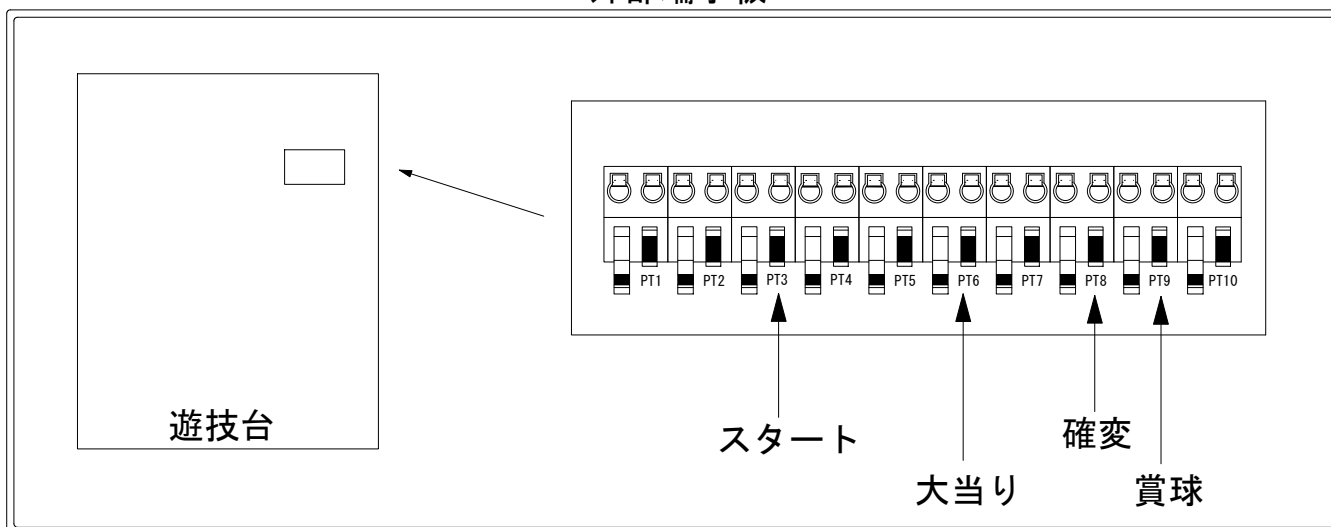

デー太郎（パチンコ） 取付配線資料 2019年03月26日 103

メーカー名	大一商会	
機種名	CRおそ松さん～おうまは最高！～	KS2-S KS-S
入力変換ハーネスセット	A	DYR-H171
賞球入力変換ハーネス	B	DYR-H182

ハーネス結線図

外部端子板

出力情報

コネクタ	色	名称	情報内容	時短	大当	
PT1	(白)	賞球	賞球10個払い出し毎に出力			
PT2	(緑)	扉・枠開放	扉（ドア）・本体枠（内枠）開放中に出力			
PT3	(灰)	図柄確定	特別図柄停止時に出力			→スタートに接続
PT4	(黄)	始動口	全ての始動口入賞時に出力			
PT5	(黒)	大当り1	全ての大当り中に出力	○		
PT6	(桃)	大当り2	全ての大当り中に出力		○	→大当りに接続
PT7	(青)	大当り3	全ての大当り中に出力		○	
PT8	(赤)	時短中	時短中、全ての大当り中に出力	○	○	→確変に接続
PT9	(橙)	メイン賞球	全ての入賞口入賞時、賞球10個毎に出力			→賞球に接続
PT10	(水)	セキュリティ	セキュリティ信号			