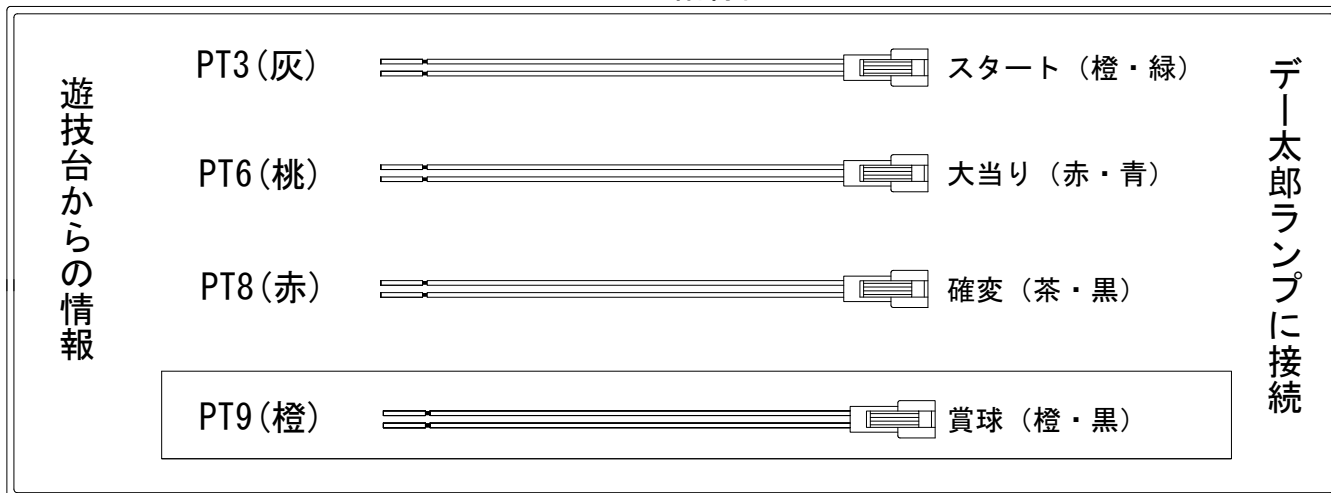

デー太郎（パチンコ） 取付配線資料 2019年03月26日 103

メーカー名	大一商会	
機種名	CRおそ松さん～おうまは最高！～	KS2-S KS-S
入力変換ハーネスセット	A	DYR-H171
賞球入力変換ハーネス	B	DYR-H182

ハーネス結線図

外部端子板

出力情報

コネクタ	色	名称	情報内容	時短	大当	
PT1	(白)	賞球	賞球10個払い出し毎に出力			
PT2	(緑)	扉・枠開放	扉（ドア）・本体枠（内枠）開放中に出力			
PT3	(灰)	図柄確定	特別図柄停止時に出力			→スタートに接続
PT4	(黄)	始動口	全ての始動口入賞時に出力			
PT5	(黒)	大当り1	全ての大当り中に出力	○		
PT6	(桃)	大当り2	全ての大当り中に出力		○	→大当りに接続
PT7	(青)	大当り3	全ての大当り中に出力		○	
PT8	(赤)	時短中	時短中、全ての大当り中に出力	○	○	→確変に接続
PT9	(橙)	メイン賞球	全ての入賞口入賞時、賞球10個毎に出力			→賞球に接続
PT10	(水)	セキュリティ	セキュリティ信号			