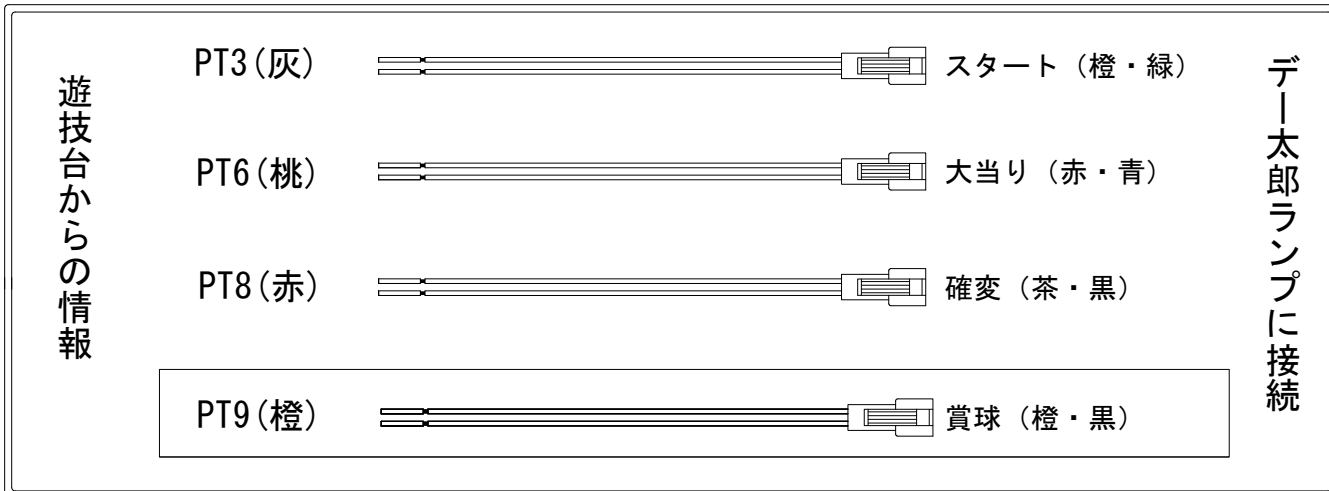

メーカー名	大一商会	
機種名	CRおそ松さん～はじまりはじまり～	BT-N
入力変換ハーネスセット	A	DYR-H171
賞球入力変換ハーネス	B	DYR-H182

ハーネス結線図

外部端子板

出力情報

コネクタ	色	名称	情報内容	時短	大当	
PT1	(白)	賞球	賞球10個払い出し毎に出力			
PT2	(緑)	扉・枠開放	扉 (ドア) ・本体枠 (内枠) 開放中に出力			
PT3	(灰)	図柄確定	特別図柄停止時に出力			→スタートに接続
PT4	(黄)	中通過口	中通過口通過時に出力			
PT5	(黒)	大当り1	全大当り中に出力		○	
PT6	(桃)	大当り2	全大当り中に出力		○	→大当りに接続
PT7	(青)	大当り3	全大当り中及び小当り中出力		○	
PT8	(赤)	出力情報1	全ての大当り、開放延長状態中、確変中、時短中	○	○	→確変に接続
PT9	(橙)	メイン賞球	全ての入賞口入賞時、賞球10個毎に出力			→賞球に接続
PT10	(水)	セキュリティ	セキュリティ信号			