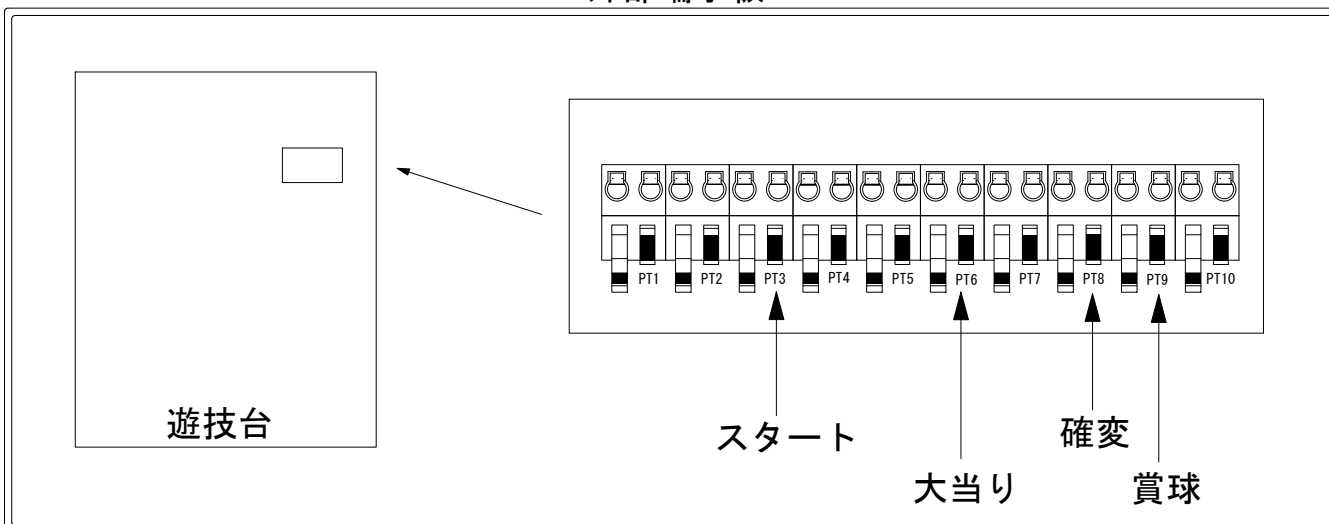

メーカー名	大一商会	
機種名	CRおそ松さん～はじまりはじまり～	BT-N
入力変換ハーネスセット	A	DYR-H171
賞球入力変換ハーネス	B	DYR-H182

ハーネス結線図

外部端子板

出力情報

コネクタ	色	名称	情報内容	時短	大当	
PT1	(白)	賞球	賞球10個払い出し毎に出力			
PT2	(緑)	扉・枠開放	扉 (ドア) ・本体枠 (内枠) 開放中に出力			
PT3	(灰)	図柄確定	特別図柄停止時に出力			→スタートに接続
PT4	(黄)	中通過口	中通過口通過時に出力			
PT5	(黒)	大当り1	全大当り中に出力		○	
PT6	(桃)	大当り2	全大当り中に出力		○	→大当りに接続
PT7	(青)	大当り3	全大当り中及び小当り中出力		○	
PT8	(赤)	出力情報1	全ての大当り、開放延長状態中、確変中、時短中	○	○	→確変に接続
PT9	(橙)	メイン賞球	全ての入賞口入賞時、賞球10個毎に出力			→賞球に接続
PT10	(水)	セキュリティ	セキュリティ信号			