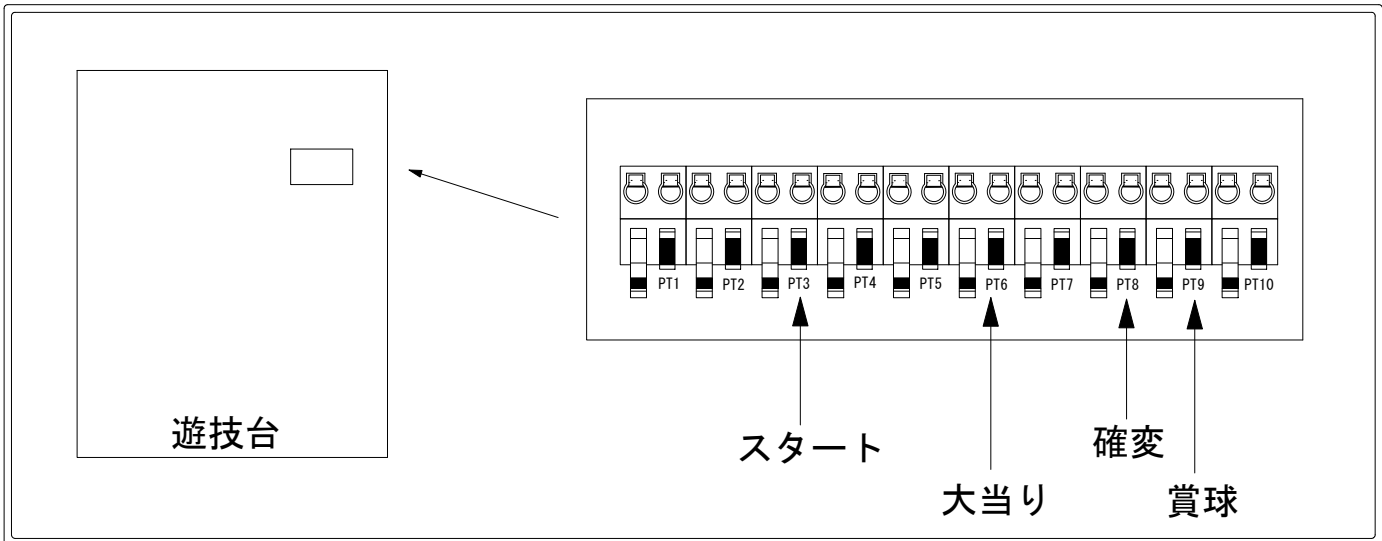

メーカー名	大一商会	
機種名	CRおそ松さん～はじまりはじまり～	BT-N BZ
入力変換ハーネスセット	A	DYR-H171
賞球入力変換ハーネス	B	DYR-H182

ハーネス結線図

外部端子板

出力情報

コネクタ	色	名称	情報内容	時短	大当	
PT1	(白)	賞球	賞球10個払い出し毎に出力			
PT2	(緑)	扉・枠開放	扉(ドア)・本体枠(内枠)開放中に出力			
PT3	(灰)	図柄確定	特別図柄停止時に出力			→スタートに接続
PT4	(黄)	中通過口	中通過口通過時に出力			
PT5	(黒)	大当り1	全大当り中に出力		○	
PT6	(桃)	大当り2	全大当り中に出力		○	→大当りに接続
PT7	(青)	大当り3	全大当り中及び小当り中出力		○	
PT8	(赤)	出力情報1	全ての当り、開放延長状態中、確変中、時短中	○	○	→確変に接続
PT9	(橙)	メイン賞球	全ての入賞口入賞時、賞球10個毎に出力			→賞球に接続
PT10	(水)	セキュリティ	セキュリティ信号			