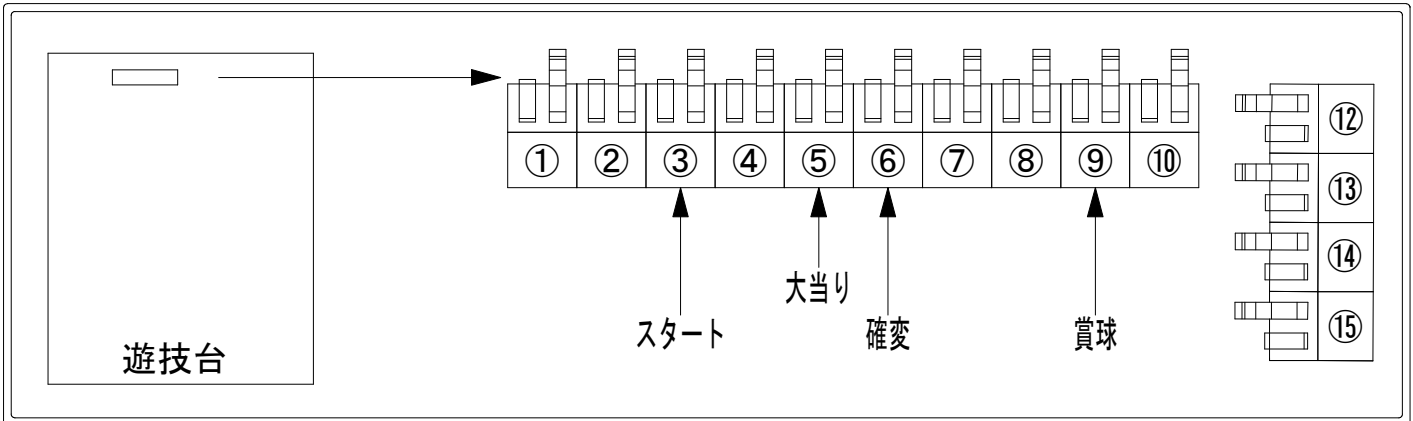

デー太郎（パチンコ） 取付配線資料 2024年10月01日 77

メーカー名	ビスティ	
機種名	P宇宙戦艦ヤマト2202 超波動	3G
ワンタッチ台接続ハーネス	A	DSH-H001
賞球入力変換ハーネス	B	DYR-H182

ハーネス結線図

外部端子板

出力情報

端子番号	端子色	出力情報	内容	大当り	高	入
①	白	賞球	賞球10個毎にON			
②	緑	扉・枠開放	遊技機の前枠および内枠が開放中にON			
③	灰	全図柄確定回数	特別図柄1および特別図柄2の停止、始動口2有効期間中入賞時にON			
④	黄	全始動口	始動口1、始動口2および始動口3への入賞毎にON			
⑤	黒	大当り 1	大当り中、小当り中および特定時短図柄によるc時短作動時ON	○		
⑥	桃	大当り 2	大当り中および右打ち状態中ON	○	○	
⑦	青	大当り 3	大当り中および小当り中ON	○		
⑧	赤	アウト	アウト確認スイッチ通過時、10個毎にON			
⑨	橙	入賞	全ての入賞口入賞時、賞球10個毎にON			
⑩	水	セキュリティ	電源投入時、異常入賞、磁気、電波、スイッチ異常検出時にON			
⑫	茶	盤面出力 1	始動口1への入賞毎にON			
⑬	紫	盤面出力 2	始動口2への入賞毎にON			
⑭	黄緑	盤面出力 3	始動口3への入賞毎にON			
⑮	ロゼ	盤面出力 4	特定時短図柄によるc時短作動時ON			

→スタートに接続

→大当りに接続

→確変に接続

→賞球線に接続