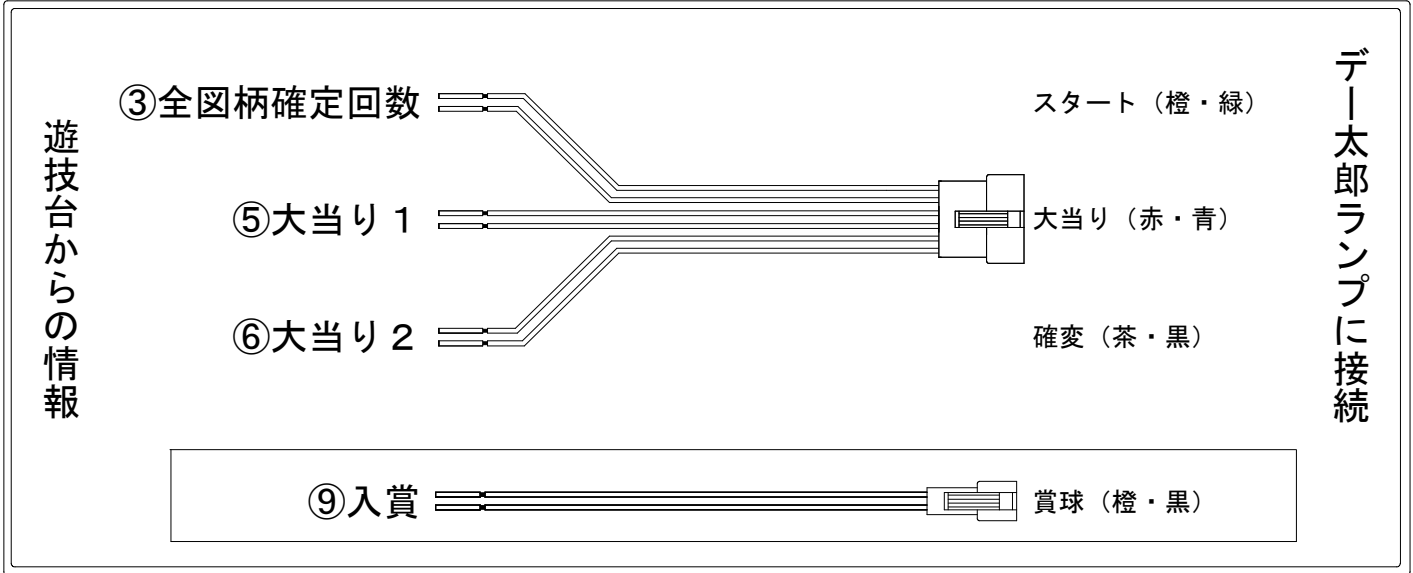

デー太郎（パチンコ） 取付配線資料 2024年10月01日 77

メーカー名	ビスティ	
機種名	P宇宙戦艦ヤマト2202 超波動	3G
ワンタッチ台接続ハーネス	A	DSH-H001
賞球入力変換ハーネス	B	DYR-H182

ハーネス結線図

外部端子板

出力情報

端子番号	端子色	出力情報	内容	大当り	高	入
①	白	賞球	賞球10個毎にON			
②	緑	扉・枠開放	遊技機の前枠および内枠が開放中にON			
③	灰	全図柄確定回数	特別図柄1および特別図柄2の停止、始動口2有効期間中入賞時にON			
④	黄	全始動口	始動口1、始動口2および始動口3への入賞毎にON			
⑤	黒	大当り 1	大当り中、小当り中および特定時短図柄によるc時短作動時ON	○		
⑥	桃	大当り 2	大当り中および右打ち状態中ON	○	○	
⑦	青	大当り 3	大当り中および小当り中ON	○		
⑧	赤	アウト	アウト確認スイッチ通過時、10個毎にON			
⑨	橙	入賞	全ての入賞口入賞時、賞球10個毎にON			
⑩	水	セキュリティ	電源投入時、異常入賞、磁気、電波、スイッチ異常検出時にON			
⑫	茶	盤面出力 1	始動口1への入賞毎にON			
⑬	紫	盤面出力 2	始動口2への入賞毎にON			
⑭	黄緑	盤面出力 3	始動口3への入賞毎にON			
⑮	ロゼ	盤面出力 4	特定時短図柄によるc時短作動時ON			

→スタートに接続

→大当りに接続

→確変に接続

→賞球線に接続