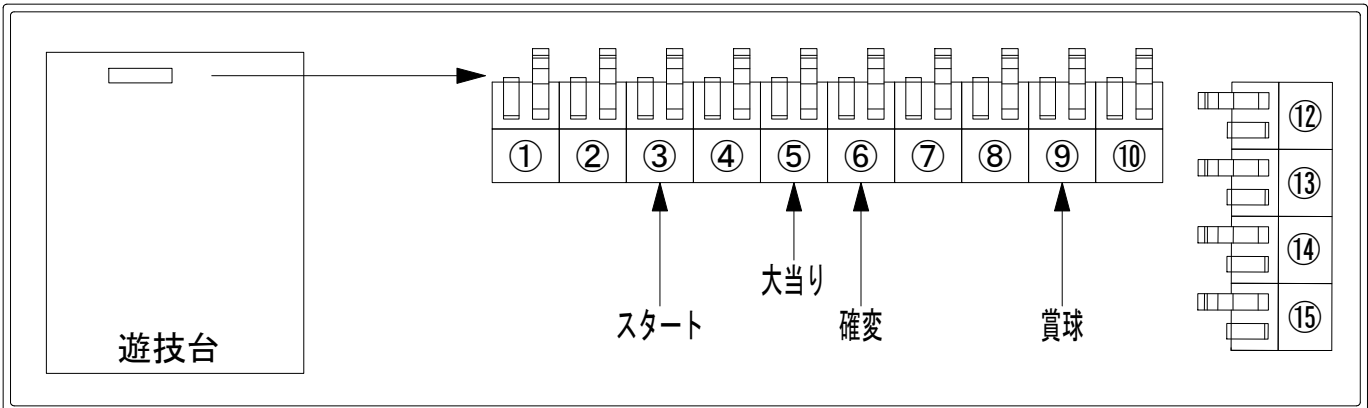

# デー太郎（パチンコ） 取付配線資料 2022年07月11日 70

メーカー名	ビスティ		
機種名	P宇宙戦艦ヤマト2202-ONLY ONE-R		
ワンタッチ台接続ハーネス	A	DSH-H001	
賞球入力変換ハーネス	B	DYR-H182	

ハーネス結線図

外部端子板

出力情報

端子番号	端子色	出力情報	内容	高ベース	大当			
①	白	賞球	賞球10個毎にON					
②	緑	扉・枠開放	遊技機の前枠および内枠が開放中にON					
③	灰	全図柄確定回数	特別図柄1および特別図柄2の停止毎にON					→スタートに接続
④	黄	全始動口	始動口1および始動口2への入賞毎にON					
⑤	黒	大当たり 1	大当たり中および小当たり中ON		○			→大当りに接続
⑥	桃	大当たり 2	大当たり中および高ベース中ON(小当たり中含む)	○	○			→確変に接続
⑦	青	大当たり 3	大当たり中および小当たり中ON		○			
⑧	赤	アウト	アウト確認スイッチ通過時、10個毎にON					
⑨	橙	入賞	全ての入賞口入賞時、賞球10個毎にON					→賞球線に接続
⑩	水	セキュリティ	電源投入時、異常入賞、磁気、電波、スイッチ異常検出時にON					
⑫	茶	盤面出力 1	始動口1への入賞毎にON					
⑬	紫	盤面出力 2	始動口2への入賞毎にON					
⑭	黄緑	盤面出力 3	大当たり中ON		○			
⑮	ロゼ	盤面出力 4	大当たり中ON		○			