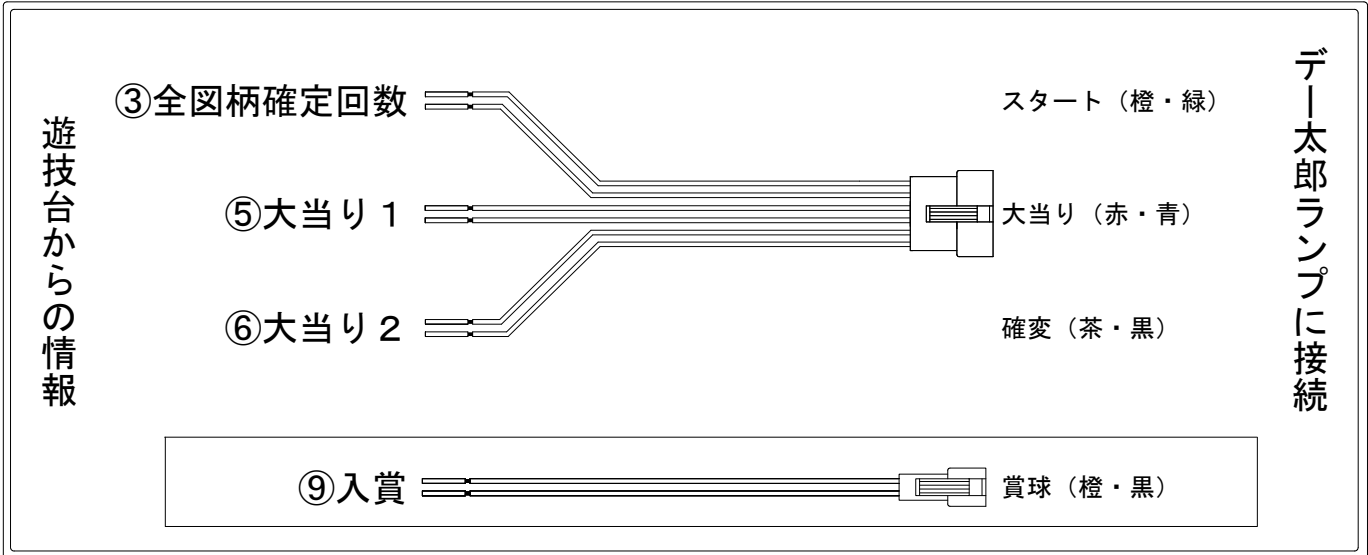

# デー太郎（パチンコ） 取付配線資料 2022年07月11日 70

メーカー名	ビスティ		
機種名	P宇宙戦艦ヤマト2202-ONLY ONE-R		
ワンタッチ台接続ハーネス	A	DSH-H001	
賞球入力変換ハーネス	B	DYR-H182	

ハーネス結線図

外部端子板

出力情報

端子番号	端子色	出力情報	内容	高ベース	大当			
①	白	賞球	賞球10個毎にON					
②	緑	扉・枠開放	遊技機の前枠および内枠が開放中にON					
③	灰	全図柄確定回数	特別図柄1および特別図柄2の停止毎にON					→スタートに接続
④	黄	全始動口	始動口1および始動口2への入賞毎にON					
⑤	黒	大当たり 1	大当たり中および小当たり中ON		○			→大当りに接続
⑥	桃	大当たり 2	大当たり中および高ベース中ON(小当たり中含む)	○	○			→確変に接続
⑦	青	大当たり 3	大当たり中および小当たり中ON		○			
⑧	赤	アウト	アウト確認スイッチ通過時、10個毎にON					
⑨	橙	入賞	全ての入賞口入賞時、賞球10個毎にON					→賞球線に接続
⑩	水	セキュリティ	電源投入時、異常入賞、磁気、電波、スイッチ異常検出時にON					
⑫	茶	盤面出力 1	始動口1への入賞毎にON					
⑬	紫	盤面出力 2	始動口2への入賞毎にON					
⑭	黄緑	盤面出力 3	大当たり中ON		○			
⑮	ロゼ	盤面出力 4	大当たり中ON		○			