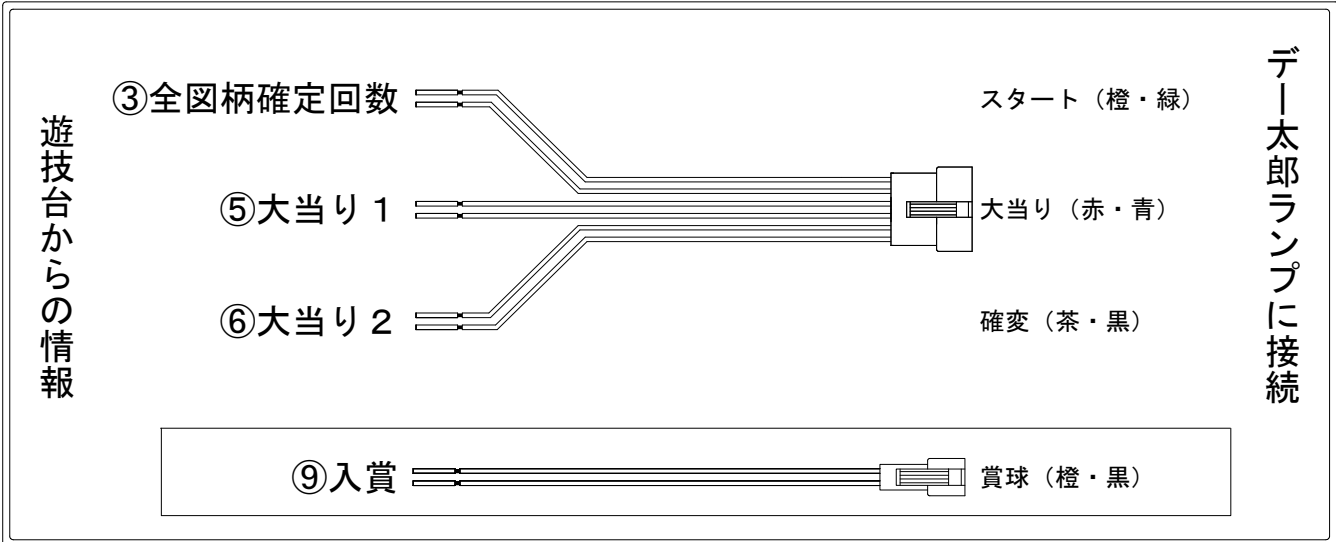

デー太郎（パチンコ） 取付配線資料 2019年08月12日 60

メーカー名	ビスティ	
機種名	P鉄拳 極	
ワンタッチ台接続ハーネス	A	DSH-H001
賞球入力変換ハーネス	B	DYR-H182

ハーネス結線図

外部端子板

出力情報

端子番号	端子色	出力情報	内容	高ベース	大当			
①	白	賞球	賞球10個毎にON					
②	緑	扉・枠開放	遊技機の前枠および内枠が開放中にON					
③	灰	全図柄確定回数	特別図柄1及び特別図柄2の停止毎にON					→スタートに接続
④	黄	全始動口	始動口1および始動口2への入賞毎にON					
⑤	黒	大当り 1	大当たり中ON		○			→大当りに接続
⑥	桃	大当り 2	大当たり中、高ベース中および高確率中ON	○	○			→確変に接続
⑦	青	大当り 3	高ベース中	○				
⑧	赤	大当り 4	特定の図柄による大当たり中の高確率変動決定領域通過時にON					
⑨	橙	入賞	全ての入賞口入賞時、賞球10個毎にON					→賞球線に接続
⑩	水	セキュリティ	電源投入時、異常入賞、磁気、電波、スイッチ異常検出時にON					