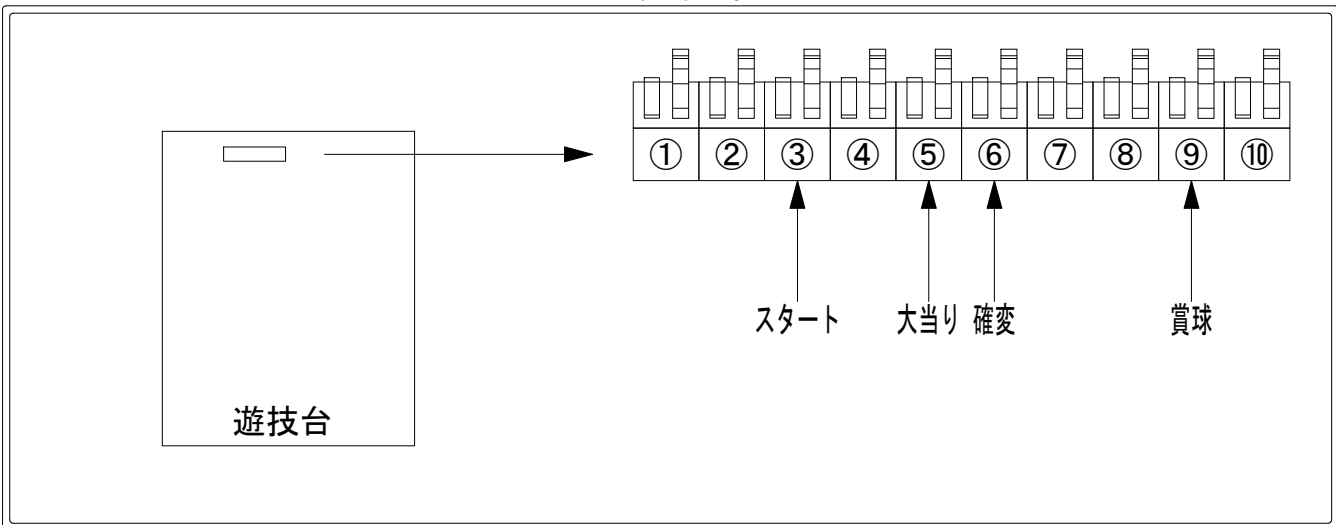

デー太郎（パチンコ） 取付配線資料 2019年08月12日 60

メーカー名	ビスティ	
機種名	P鉄拳 極	
ワンタッチ台接続ハーネス	A	DSH-H001
賞球入力変換ハーネス	B	DYR-H182

ハーネス結線図

外部端子板

出力情報

端子番号	端子色	出力情報	内容	高ベース	大当			
①	白	賞球	賞球10個毎にON					
②	緑	扉・枠開放	遊技機の前枠および内枠が開放中にON					
③	灰	全図柄確定回数	特別図柄1及び特別図柄2の停止毎にON					→スタートに接続
④	黄	全始動口	始動口1および始動口2への入賞毎にON					
⑤	黒	大当り 1	大当たり中ON		○			→大当りに接続
⑥	桃	大当り 2	大当たり中、高ベース中および高確率中ON	○	○			→確変に接続
⑦	青	大当り 3	高ベース中	○				
⑧	赤	大当り 4	特定の図柄による大当たり中の高確率変動決定領域通過時にON					
⑨	橙	入賞	全ての入賞口入賞時、賞球10個毎にON					→賞球線に接続
⑩	水	セキュリティ	電源投入時、異常入賞、磁気、電波、スイッチ異常検出時にON					