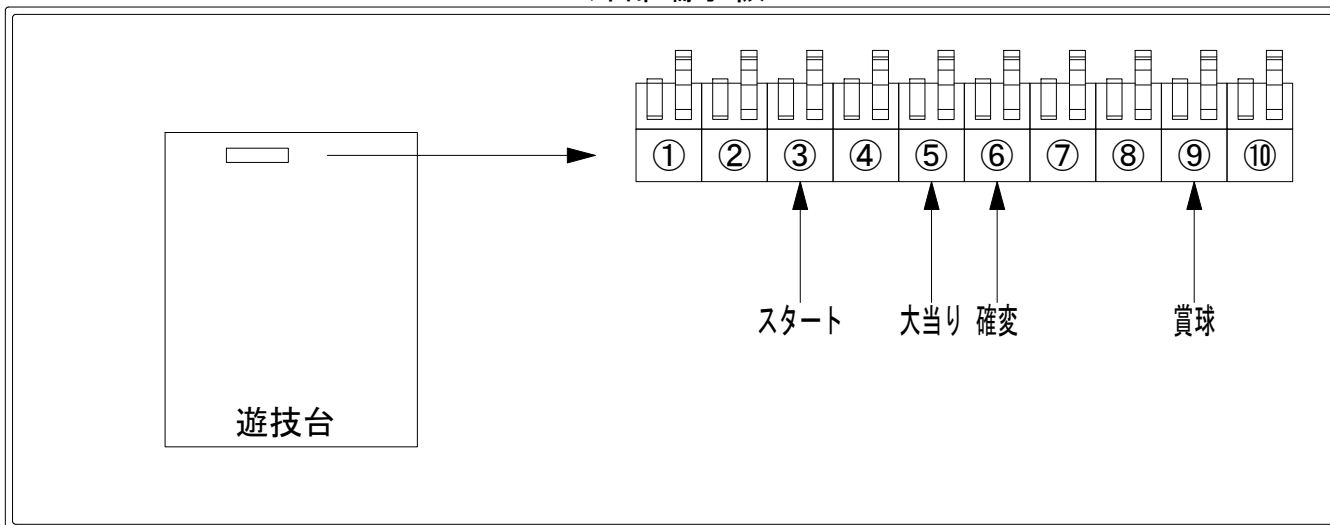

## ハーネス結線図

## 外部端子板

## 出力情報

端子番号	端子色	出力情報	内容	高ベース	大当				
①	白	賞球	賞球10個毎にON						
②	緑	扉・枠開放	遊技機の前枠および内枠が開放中にON						
③	灰	全図柄確定回数	特別図柄1及び特別図柄2の停止毎にON						→スタートに接続
④	黄	全始動口	始動口1および始動口2への入賞毎にON						
⑤	黒	大当り 1	大当り中ON		○				→大当りに接続
⑥	桃	大当り 2	大当り中および高ベース中ON	○	○				→確変に接続
⑦	青	大当り 3	高ベース中ON	○					
⑧	赤	大当り 4	大当り中ON		○				
⑨	橙	入賞	全ての入賞口入賞時、賞球10個毎にON						→賞球線に接続
⑩	水	セキュリティ	電源投入時、異常入賞、磁気、電波、スイッチ異常検出時にON						