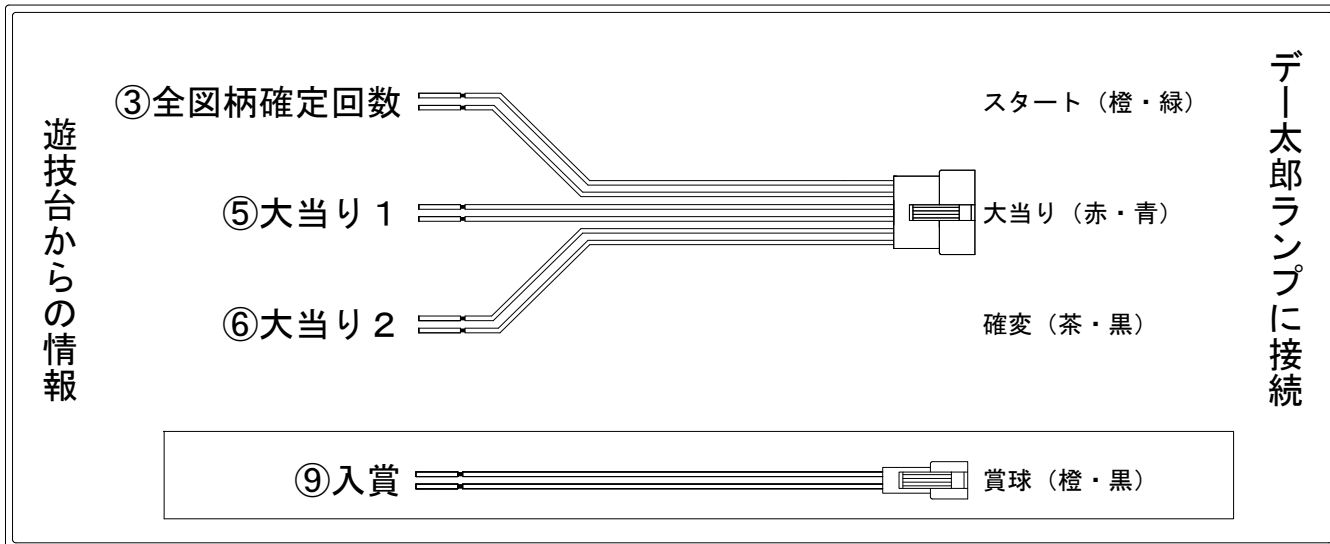

# デー太郎（パチンコ） 取付配線資料 2018年09月25日 56

メーカー名	ビスティ		
機種名	CRコートギア反逆のルーシ〜お気楽バージョン〜	YR	
ワンタッチ台接続ハーネス	A	DSH-H001	
賞球入力変換ハーネス	B	DYR-H182	

## ハーネス結線図

## 外部端子板

## 出力情報

端子番号	端子色	出力情報	内容	高ベース	大当				
①	白	賞球	賞球10個毎にON						
②	緑	扉・枠開放	遊技機の前枠および内枠が開放中にON						
③	灰	全図柄確定回数	特別図柄1及び特別図柄2の停止毎にON						→スタートに接続
④	黄	全始動口	始動口1および始動口2への入賞毎にON						
⑤	黒	大当り 1	大当り中ON		○				→大当りに接続
⑥	桃	大当り 2	大当り中および高ベース中ON	○	○				→確変に接続
⑦	青	大当り 3	高ベース中ON	○					
⑧	赤	大当り 4	大当り中ON		○				
⑨	橙	入賞	全ての入賞口入賞時、賞球10個毎にON						→賞球線に接続
⑩	水	セキュリティ	電源投入時、異常入賞、磁気、電波、スイッチ異常検出時にON						