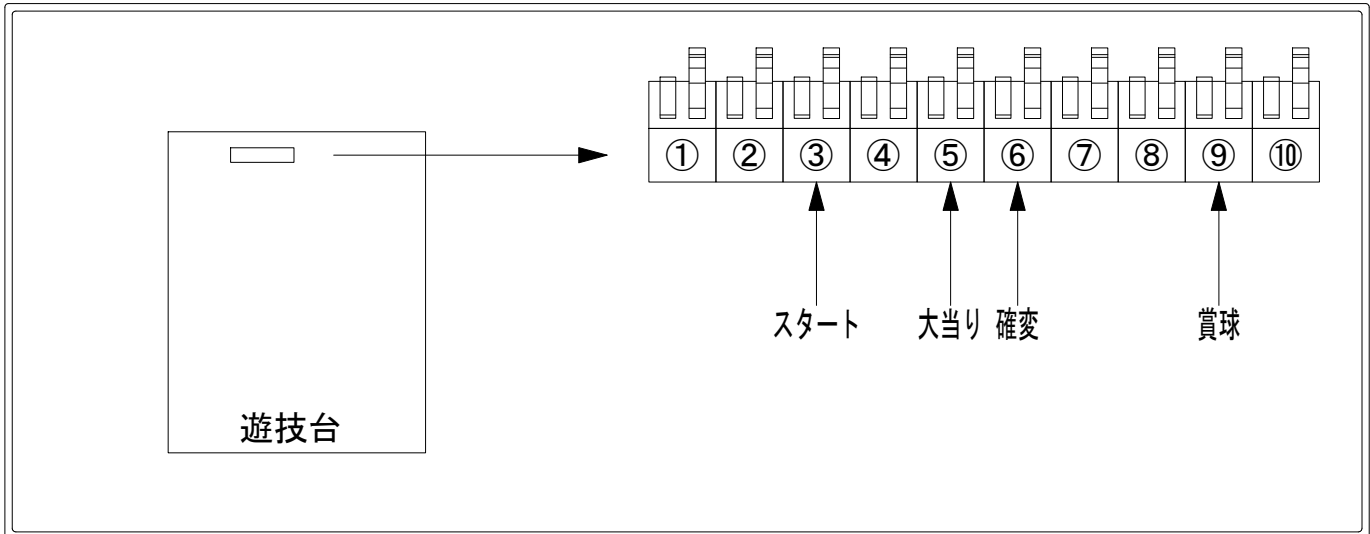

# デー太郎（パチンコ） 取付配線資料

2018年02月09日 54

メーカー名	ビスティ		
機種名	CRコードギアス反逆のルーシュ インペラロード H		
ワンタッチ台接続ハーネス	A	DSH-H001	
賞球入力変換ハーネス	B	DYR-H182	

## ハーネス結線図

## 外部端子板

## 出力情報

端子番号	端子色	出力情報	内容	高ベース	大当			
①	白	賞球	賞球10個毎にON					
②	緑	扉・枠開放	遊技機の前枠および内枠が開放中にON					
③	灰	全図柄確定回数	特別図柄1及び特別図柄2の停止毎にON					→スタートに接続
④	黄	全始動口	始動口1および始動口2への入賞毎にON					
⑤	黒	大当り 1	大当り中ON		○			→大当りに接続
⑥	桃	大当り 2	大当り中および高ベース中ON	○	○			→確変に接続
⑦	青	大当り 3	高ベース中ON	○				
⑧	赤	大当り 4	大当り中ON		○			
⑨	橙	入賞	全ての入賞口入賞時、賞球10個毎にON					→賞球線に接続
⑩	水	セキュリティ	電源投入時、異常入賞、磁気、電波、スイッチ異常検出時にON					