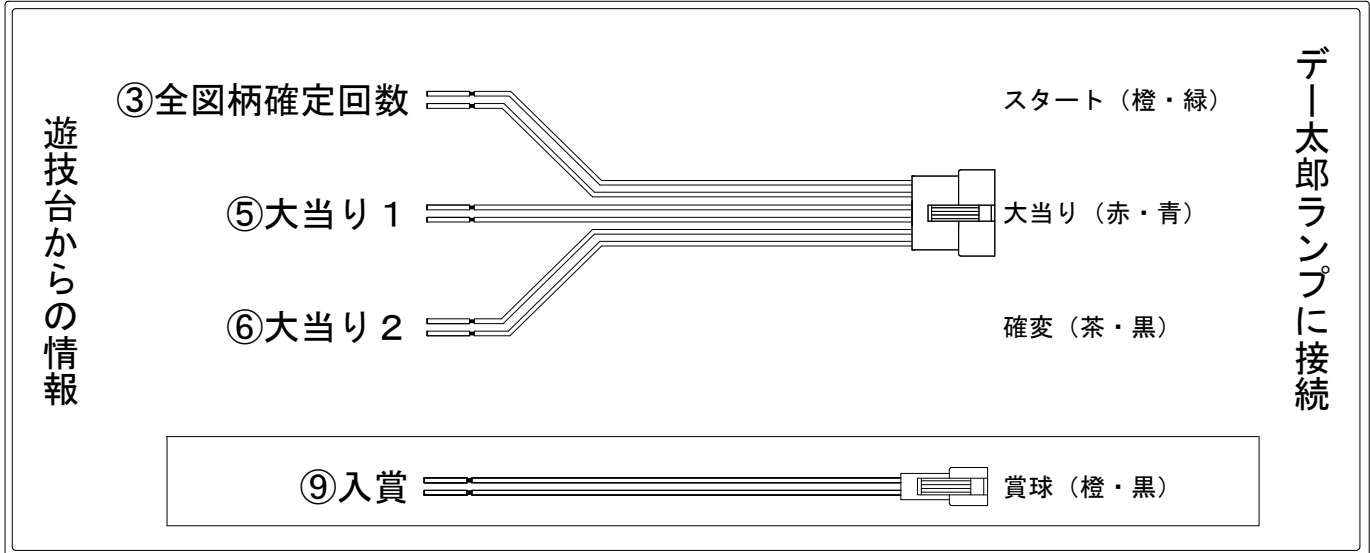

# デー太郎（パチンコ） 取付配線資料

2018年02月09日 54

メーカー名	ビスティ		
機種名	CRコードギアス反逆のルーシュ インペラロード H		
ワンタッチ台接続ハーネス	A	DSH-H001	
賞球入力変換ハーネス	B	DYR-H182	

## ハーネス結線図

## 外部端子板

## 出力情報

端子番号	端子色	出力情報	内容	高ベース	大当			
①	白	賞球	賞球10個毎にON					
②	緑	扉・枠開放	遊技機の前枠および内枠が開放中にON					
③	灰	全図柄確定回数	特別図柄1及び特別図柄2の停止毎にON					→スタートに接続
④	黄	全始動口	始動口1および始動口2への入賞毎にON					
⑤	黒	大当り 1	大当り中ON		○			→大当りに接続
⑥	桃	大当り 2	大当り中および高ベース中ON	○	○			→確変に接続
⑦	青	大当り 3	高ベース中ON	○				
⑧	赤	大当り 4	大当り中ON		○			
⑨	橙	入賞	全ての入賞口入賞時、賞球10個毎にON					→賞球線に接続
⑩	水	セキュリティ	電源投入時、異常入賞、磁気、電波、スイッチ異常検出時にON					