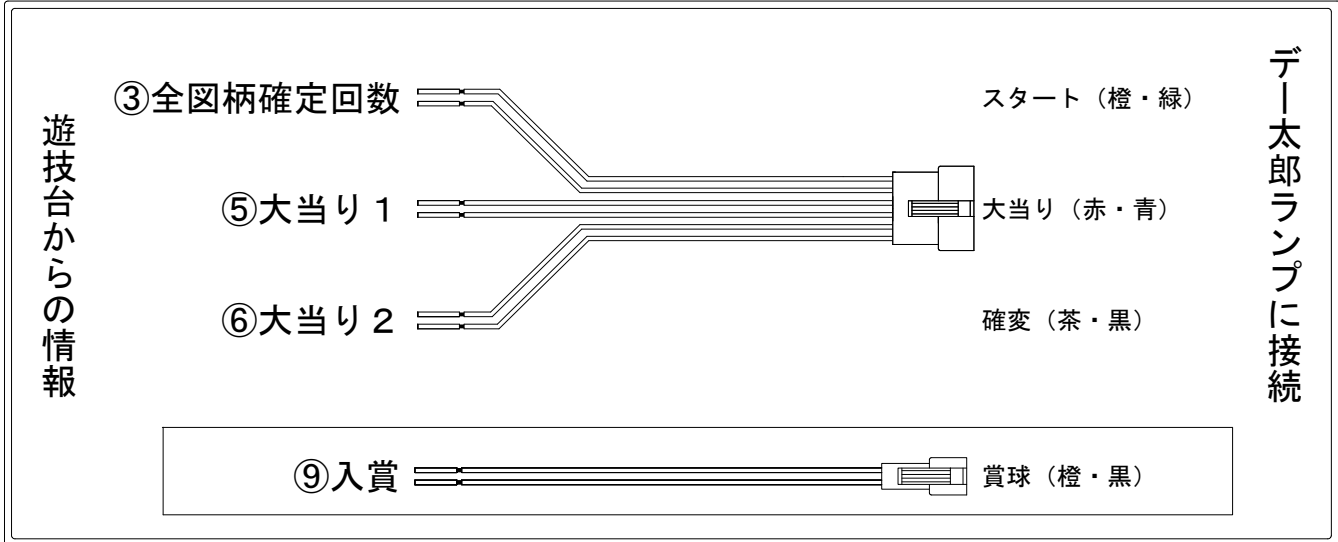

デー太郎（パチンコ） 取付配線資料 2018年03月13日 53-1

メーカー名	ビスティ	
機種名	CRエヴァンゲリオン12	G Y
ワンタッチ台接続ハーネス	A	DSH-H001
賞球入力変換ハーネス	B	DYR-H182

ハーネス結線図

外部端子板

出力情報

端子番号	端子色	出力情報	内容	高ベース	大当			
①	白	賞球	賞球10個毎にON					
②	緑	扉・枠開放	遊技機の前枠および内枠が開放中にON					
③	灰	全図柄確定回数	特別図柄1及び特別図柄2の停止毎にON					→スタートに接続
④	黄	全始動口	始動口1および始動口2への入賞毎にON					
⑤	黒	大当り 1	大当り中ON		○			→大当りに接続
⑥	桃	大当り 2	大当り中および高ベース中ON	○	○			→確変に接続
⑦	青	大当り 3	高ベース中ON	○				
⑧	赤	大当り 4	※1大当り中ON(○) ※2大当り中及び高ベース中(△)	△	△			
⑨	橙	入賞	全ての入賞口入賞時、賞球10個毎にON					→賞球線に接続
⑩	水	セキュリティ	電源投入時、異常入賞、磁気、電波、スイッチ異常検出時にON					

※1:Gスペック（大入賞口の最大開放時間が25秒となる大当り） ※2:Yスペック