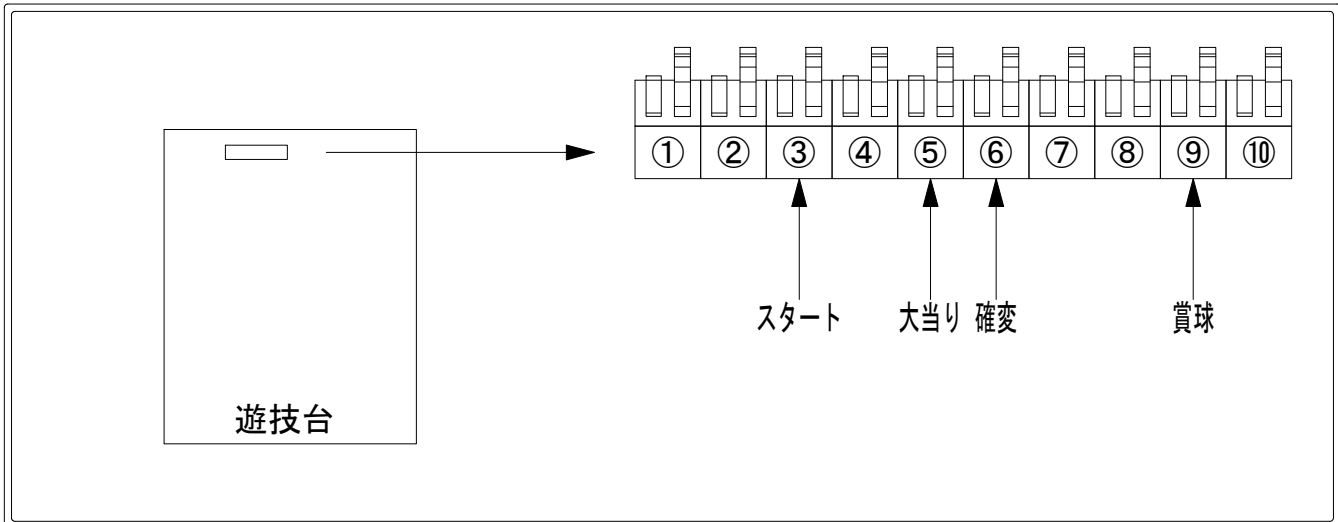

デー太郎（パチンコ） 取付配線資料 2018年03月13日 53-1

メーカー名	ビスティ	
機種名	CRエヴァンゲリオン12	G Y
ワンタッチ台接続ハーネス	A	DSH-H001
賞球入力変換ハーネス	B	DYR-H182

ハーネス結線図

外部端子板

出力情報

端子番号	端子色	出力情報	内容	高ベース	大当			
①	白	賞球	賞球10個毎にON					
②	緑	扉・枠開放	遊技機の前枠および内枠が開放中にON					
③	灰	全図柄確定回数	特別図柄1及び特別図柄2の停止毎にON					→スタートに接続
④	黄	全始動口	始動口1および始動口2への入賞毎にON					
⑤	黒	大当り 1	大当り中ON		○			→大当りに接続
⑥	桃	大当り 2	大当り中および高ベース中ON	○	○			→確変に接続
⑦	青	大当り 3	高ベース中ON	○				
⑧	赤	大当り 4	※1大当り中ON(○) ※2大当り中及び高ベース中(△)	△	△			
⑨	橙	入賞	全ての入賞口入賞時、賞球10個毎にON					→賞球線に接続
⑩	水	セキュリティ	電源投入時、異常入賞、磁気、電波、スイッチ異常検出時にON					

※1:Gスペック（大入賞口の最大開放時間が25秒となる大当り） ※2:Yスペック