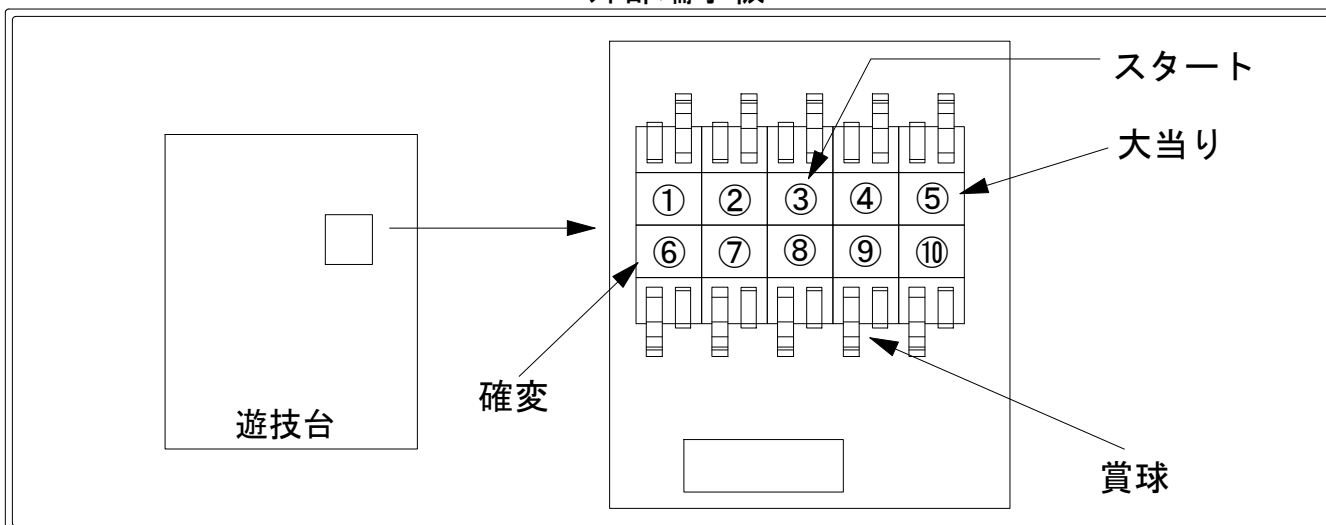

# デー太郎（パチンコ） 取付配線資料 2013年4月30日 44

メーカー名	ビステイ	
機種名	CR蒼天航路	
ワンタッチ台接続ハーネス	A	DSH-H001
賞球入力変換ハーネス	B	DYR-H182

## ハーネス結線図

## 外部端子板

## 出力情報

端子番号	端子色	出力情報	内容	高ベース	※1	※2		
①	白	賞球	賞球10個毎に出力					
②	緑	扉・枠開放	遊技機の前面枠および前面ガラス枠が開放中に出力					
③	灰	図柄確定回数1	特別図柄1および特別図柄2の停止毎に出力					→スタートに接続
④	黄	始動口1	始動口1及び始動口2入賞毎に出力					
⑤	黒	大当り1	大当たり中、および小当たり中に出力		○	○		→大当りに接続
⑥	桃	大当り2	大当たり中、および高ベース中に出力	○	○	○		→確変に接続
⑦	青	大当り3	大当たり中に出力		○			
⑧	赤	大当り4	高ベース中に出力	○				
⑨	橙	入賞	全ての入賞口入賞時、賞球10個毎に出力					→賞球線に接続
⑩	水	セキュリティ	電源投入時、異常入賞、磁気、電波、スイッチ異常検出時に出力					