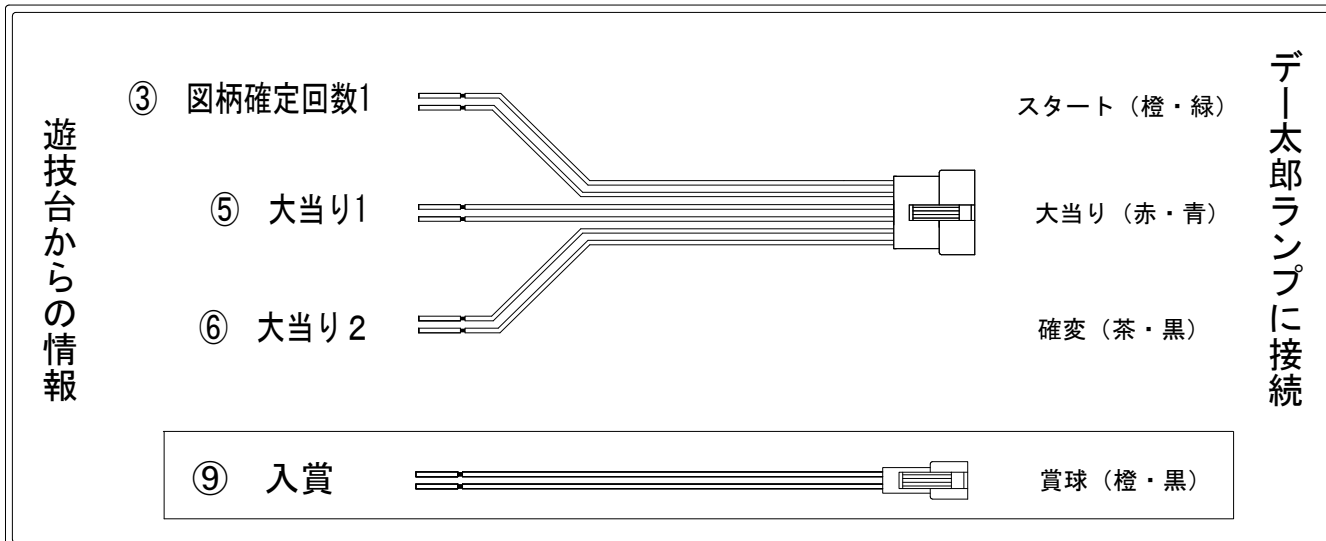

# デー太郎（パチンコ） 取付配線資料 2013年4月30日 44

メーカー名	ビステイ	
機種名	CR蒼天航路	
ワンタッチ台接続ハーネス	A	DSH-H001
賞球入力変換ハーネス	B	DYR-H182

## ハーネス結線図

## 外部端子板

## 出力情報

端子番号	端子色	出力情報	内容	高ベース	※1	※2		
①	白	賞球	賞球10個毎に出力					
②	緑	扉・枠開放	遊技機の前面枠および前面ガラス枠が開放中に出力					
③	灰	図柄確定回数1	特別図柄1および特別図柄2の停止毎に出力					→スタートに接続
④	黄	始動口1	始動口1及び始動口2入賞毎に出力					
⑤	黒	大当り1	大当たり中、および小当たり中に出力		○	○		→大当りに接続
⑥	桃	大当り2	大当たり中、および高ベース中に出力	○	○	○		→確変に接続
⑦	青	大当り3	大当たり中に出力		○			
⑧	赤	大当り4	高ベース中に出力	○				
⑨	橙	入賞	全ての入賞口入賞時、賞球10個毎に出力					→賞球線に接続
⑩	水	セキュリティ	電源投入時、異常入賞、磁気、電波、スイッチ異常検出時に出力					