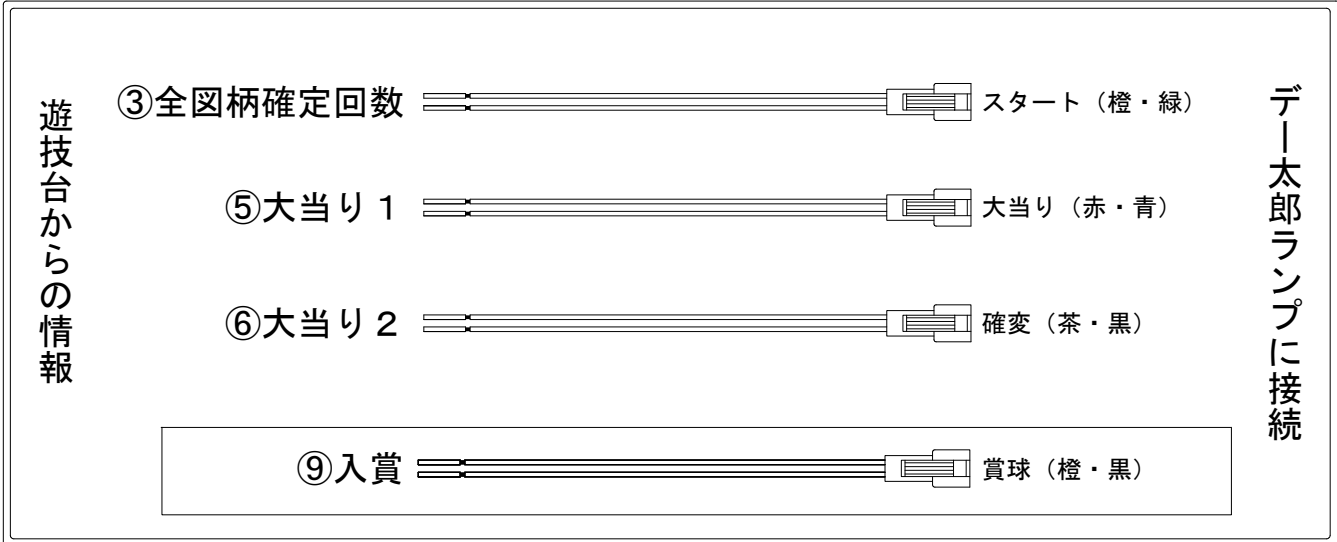

デー太郎（パチンコ） 取付配線資料 2019年08月27日 61

メーカー名	ビスティ		
機種名	Pエヴァンゲリオン13	プレミアムモデル	YR
入力変換ハーネスセット	A	DYR-H171	
賞球入力変換ハーネス	B	DYR-H182	

ハーネス結線図

外部端子板

出力情報

端子番号	端子色	出力情報	内容	高ベース	大当			
①	白	賞球	賞球10個毎にON					
②	緑	扉・枠開放	遊技機の前枠および内枠が開放中にON					
③	灰	全図柄確定回数	特別図柄1及び特別図柄2の停止毎にON					→スタートに接続
④	黄	全始動口	始動口1および始動口2への入賞毎にON					
⑤	黒	大当り1	大当り中ON		○			→大当りに接続
⑥	桃	大当り2	大当り中、高ベース中および高確率時の低ベースON	○	○			→確変に接続
⑦	青	大当り3	高確率時の低ベース中ON					
⑧	赤	大当り4	高ベース中ON	○				
⑨	橙	入賞	全ての入賞口入賞時、賞球10個毎にON					→賞球線に接続
⑩	水	セキュリティ	電源投入時、異常入賞、磁気、電波、スイッチ異常検出時にON					