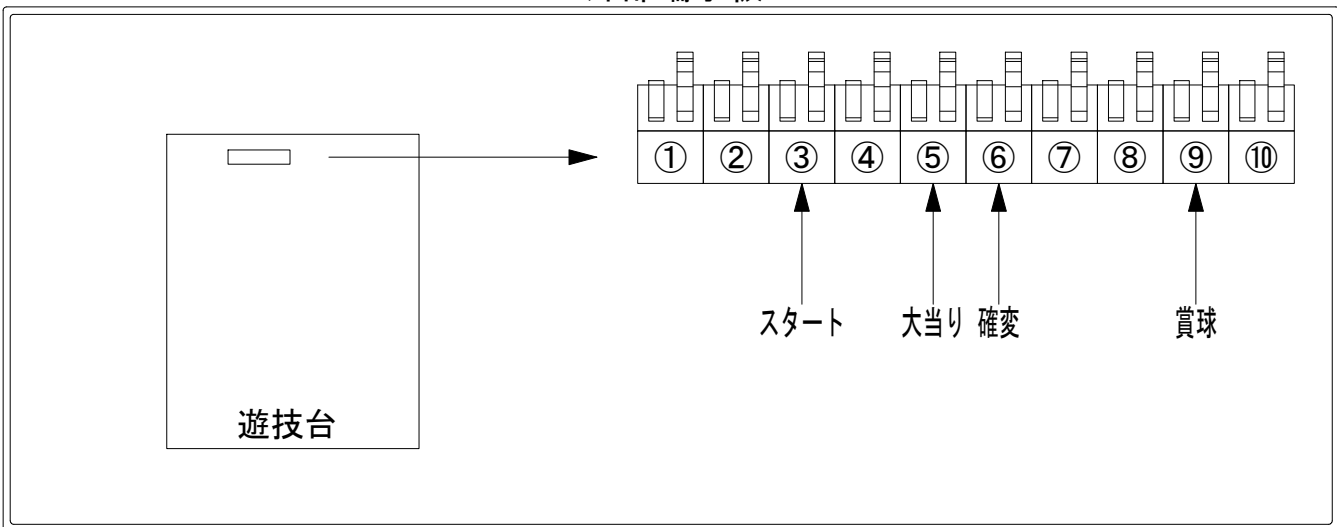

デー太郎（パチンコ） 取付配線資料 2019年08月27日 61

メーカー名	ビスティ		
機種名	Pエヴァンゲリオン13	プレミアムモデル	YR
入力変換ハーネスセット	A	DYR-H171	
賞球入力変換ハーネス	B	DYR-H182	

ハーネス結線図

外部端子板

出力情報

端子番号	端子色	出力情報	内容	高ベース	大当			
①	白	賞球	賞球10個毎にON					
②	緑	扉・枠開放	遊技機の前枠および内枠が開放中にON					
③	灰	全図柄確定回数	特別図柄1及び特別図柄2の停止毎にON					→スタートに接続
④	黄	全始動口	始動口1および始動口2への入賞毎にON					
⑤	黒	大当り1	大当り中ON		○			→大当りに接続
⑥	桃	大当り2	大当り中、高ベース中および高確率時の低ベースON	○	○			→確変に接続
⑦	青	大当り3	高確率時の低ベース中ON					
⑧	赤	大当り4	高ベース中ON	○				
⑨	橙	入賞	全ての入賞口入賞時、賞球10個毎にON					→賞球線に接続
⑩	水	セキュリティ	電源投入時、異常入賞、磁気、電波、スイッチ異常検出時にON					