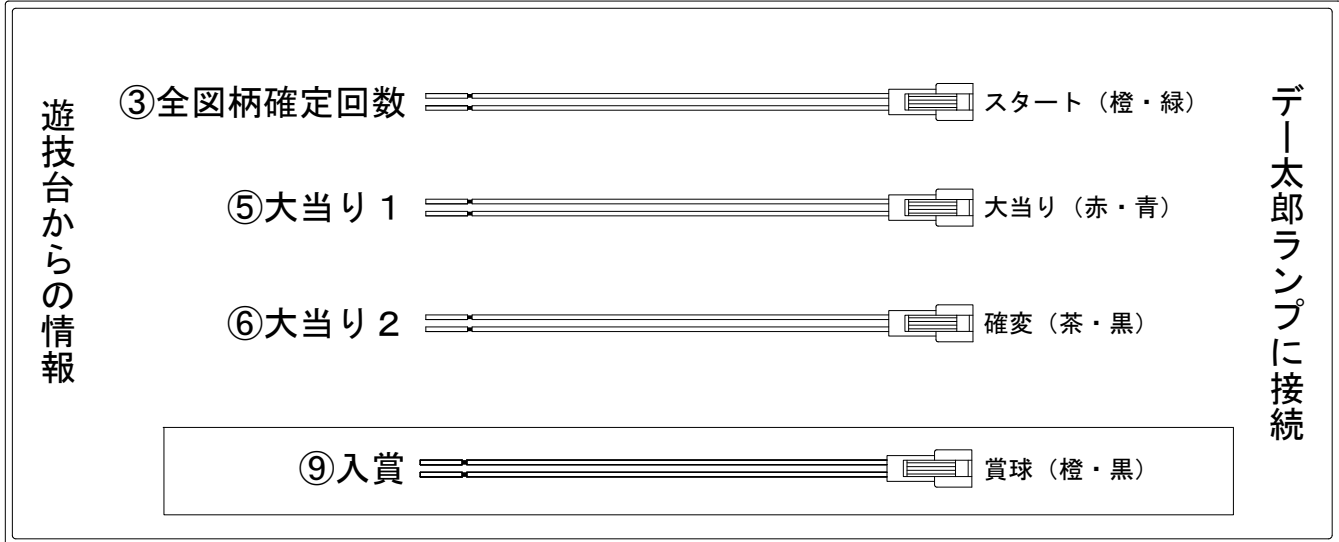

デー太郎（パチンコ） 取付配線資料 2019年08月12日 60

メーカー名	ビスティ	
機種名	P鉄拳 極	
入力変換ハーネスセット	A	DYR-H171
賞球入力変換ハーネス	B	DYR-H182

ハーネス結線図

外部端子板

出力情報

端子番号	端子色	出力情報	内容	高ベース	大当			
①	白	賞球	賞球10個毎にON					
②	緑	扉・枠開放	遊技機の前枠および内枠が開放中にON					
③	灰	全図柄確定回数	特別図柄1及び特別図柄2の停止毎にON					→スタートに接続
④	黄	全始動口	始動口1および始動口2への入賞毎にON					
⑤	黒	大当り 1	大当り中ON		○			→大当りに接続
⑥	桃	大当り 2	大当り中、高ベース中および高確率中ON	○	○			→確変に接続
⑦	青	大当り 3	高ベース中	○				
⑧	赤	大当り 4	特定の図柄による大当り中の高確率変動決定領域通過時にON					
⑨	橙	入賞	全ての入賞口入賞時、賞球10個毎にON					→賞球線に接続
⑩	水	セキュリティ	電源投入時、異常入賞、磁気、電波、スイッチ異常検出時にON					