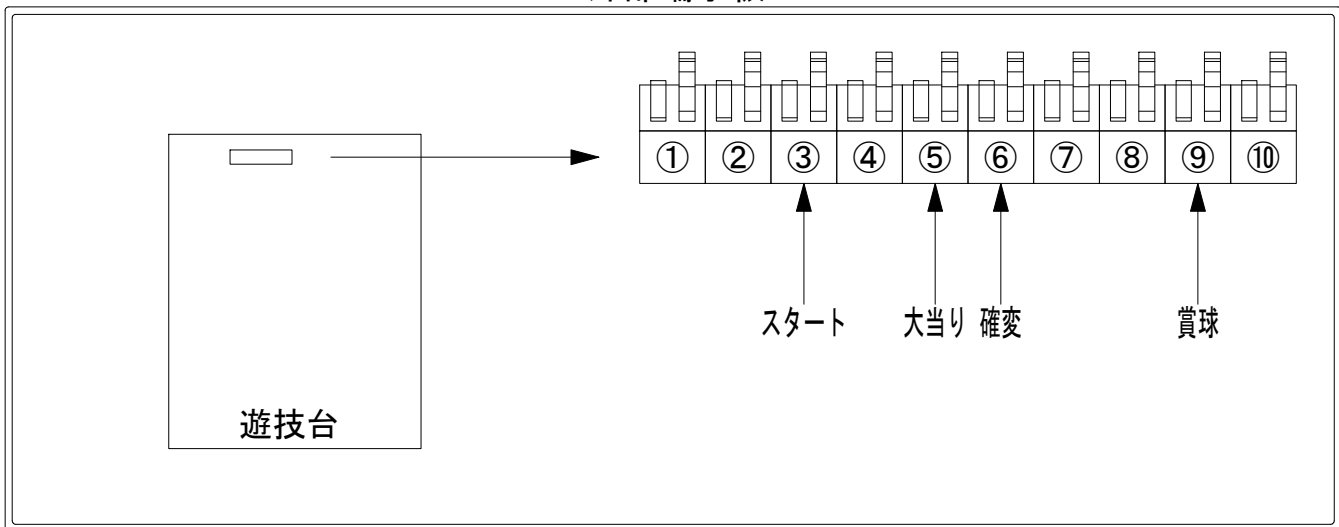

デー太郎（パチンコ） 取付配線資料 2019年08月12日 60

メーカー名	ビスティ	
機種名	P鉄拳 極	
入力変換ハーネスセット	A	DYR-H171
賞球入力変換ハーネス	B	DYR-H182

ハーネス結線図

外部端子板

出力情報

端子番号	端子色	出力情報	内容	高ベース	大当			
①	白	賞球	賞球10個毎にON					
②	緑	扉・枠開放	遊技機の前枠および内枠が開放中にON					
③	灰	全図柄確定回数	特別図柄1及び特別図柄2の停止毎にON					→スタートに接続
④	黄	全始動口	始動口1および始動口2への入賞毎にON					
⑤	黒	大当り 1	大当り中ON		○			→大当りに接続
⑥	桃	大当り 2	大当り中、高ベース中および高確率中ON	○	○			→確変に接続
⑦	青	大当り 3	高ベース中	○				
⑧	赤	大当り 4	特定の図柄による大当り中の高確率変動決定領域通過時にON					
⑨	橙	入賞	全ての入賞口入賞時、賞球10個毎にON					→賞球線に接続
⑩	水	セキュリティ	電源投入時、異常入賞、磁気、電波、スイッチ異常検出時にON					