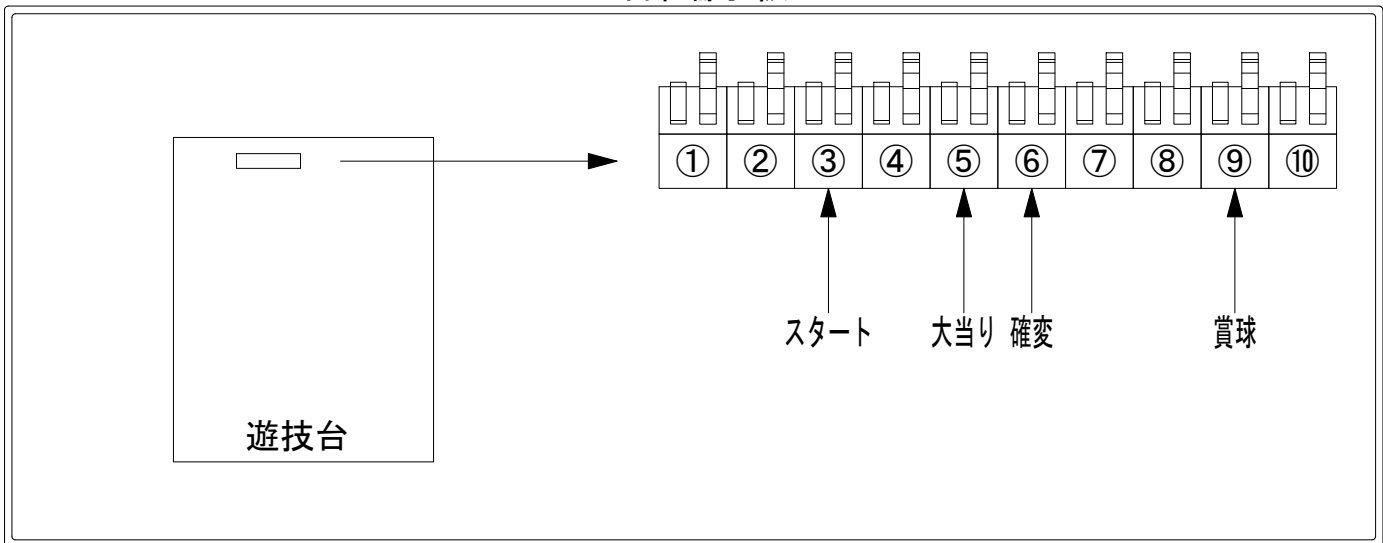

## ハーネス結線図

## 外部端子板

## 出力情報

端子番号	端子色	出力情報	内容	高ベース	大当				
①	白	賞球	賞球10個毎にON						
②	緑	扉・枠開放	遊技機の前枠および内枠が開放中にON						
③	灰	全図柄確定回数	特別図柄1及び特別図柄2の停止毎にON						→スタートに接続
④	黄	全始動口	始動口1および始動口2への入賞毎にON						
⑤	黒	大当り1	大当り中ON		○				→大当りに接続
⑥	桃	大当り2	大当り中、高ベース中ON	○	○				→確変に接続
⑦	青	大当り3	大当り中ON		○				
⑧	赤	大当り4	特定の図柄による大当り中の高確率変動決定領域通過時にON						
⑨	橙	入賞	全ての入賞口入賞時、賞球10個毎にON						→賞球線に接続
⑩	水	セキュリティ	電源投入時、異常入賞、磁気、電波、スイッチ異常検出時にON						