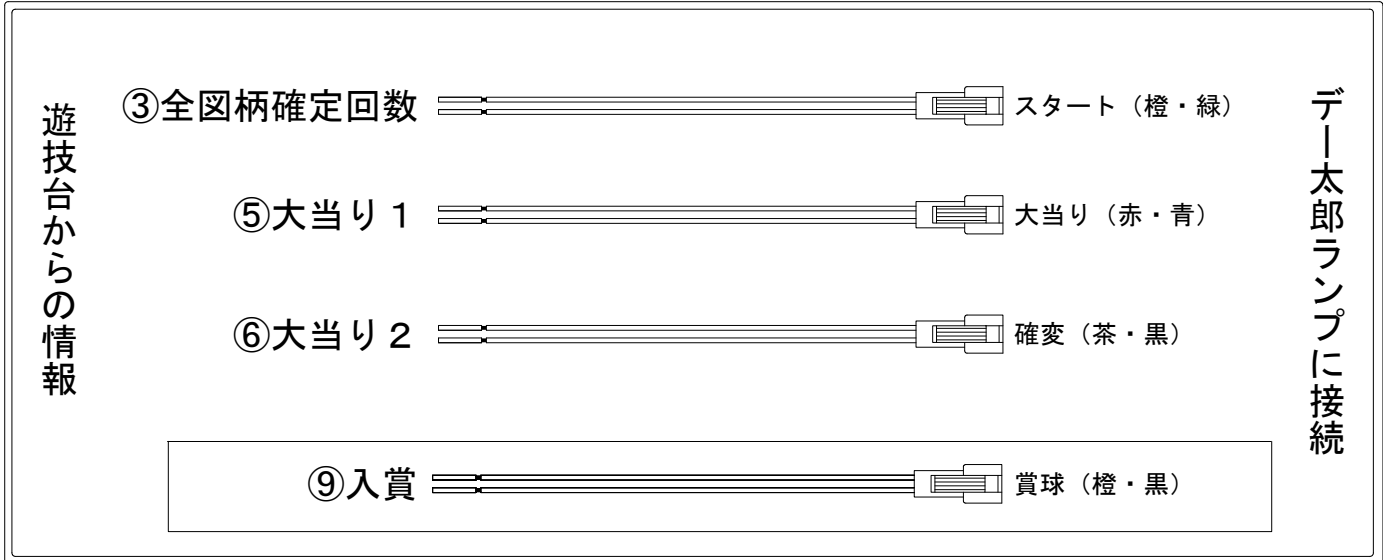

# デー太郎（パチンコ） 取付配線資料 2019年02月26日 59

メーカー名	ビスティ	
機種名	Pエヴァンゲリヲン～超暴走～	
入力変換ハーネスセット	A	DYR-H171
賞球入力変換ハーネス	B	DYR-H182

## ハーネス結線図

## 出力情報

端子番号	端子色	出力情報	内容	高ベース	大当				
①	白	賞球	賞球10個毎にON						
②	緑	扉・枠開放	遊技機の前枠および内枠が開放中にON						
③	灰	全図柄確定回数	特別図柄1及び特別図柄2の停止毎にON						→スタートに接続
④	黄	全始動口	始動口1および始動口2への入賞毎にON						
⑤	黒	大当り1	大当り中ON		○				→大当りに接続
⑥	桃	大当り2	大当り中、高ベース中ON	○	○				→確変に接続
⑦	青	大当り3	大当り中ON		○				
⑧	赤	大当り4	特定の図柄による大当り中の高確率変動決定領域通過時にON						
⑨	橙	入賞	全ての入賞口入賞時、賞球10個毎にON						→賞球線に接続
⑩	水	セキュリティ	電源投入時、異常入賞、磁気、電波、スイッチ異常検出時にON						