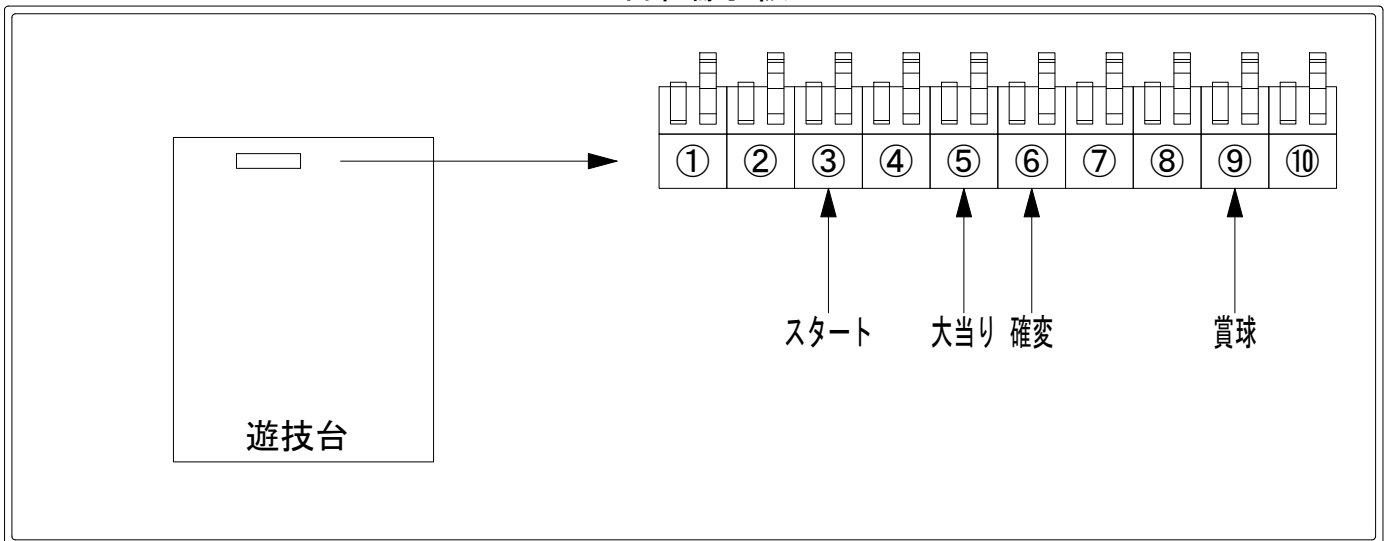

デー太郎（パチンコ） 取付配線資料

2019年02月26日 58

メーカー名	ビスティ	
機種名	Pエヴァンゲリオン～超覚醒～	M
入力変換ハーネスセット	A	DYR-H171
賞球入力変換ハーネス	B	DYR-H182

ハーネス結線図

外部端子板

出力情報

端子番号	端子色	出力情報	内容	高ベース	大当				
①	白	賞球	賞球10個毎にON						
②	緑	扉・枠開放	遊技機の前枠および内枠が開放中にON						
③	灰	全図柄確定回数	特別図柄1及び特別図柄2の停止毎にON						→スタートに接続
④	黄	全始動口	始動口1および始動口2への入賞毎にON						
⑤	黒	大当り 1	大当り中ON		○				→大当りに接続
⑥	桃	大当り 2	大当り中、高ベース中および高確率時の低ベースON	○	○				→確変に接続
⑦	青	大当り 3	高確率時の低ベース中ON						
⑧	赤	大当り 4	高ベース中ON	○					
⑨	橙	入賞	全ての入賞口入賞時、賞球10個毎にON						→賞球線に接続
⑩	水	セキュリティ	電源投入時、異常入賞、磁気、電波、スイッチ異常検出時にON						