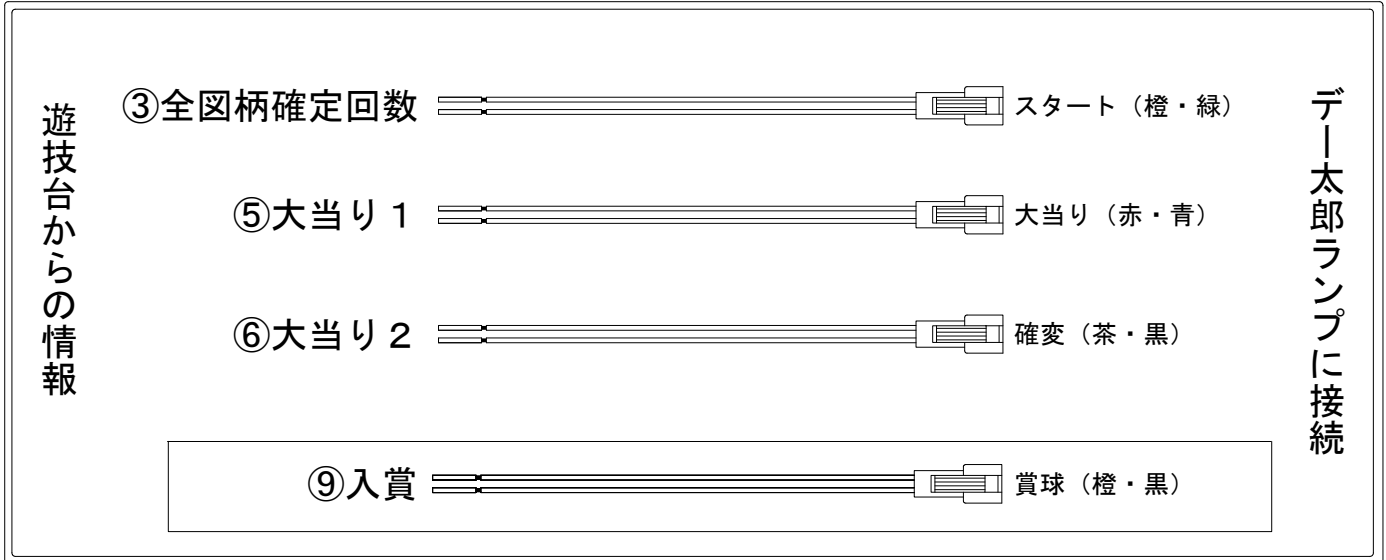

デー太郎（パチンコ） 取付配線資料

2019年02月26日 58

メーカー名	ビスティ	
機種名	Pエヴァンゲリオン～超覚醒～	M
入力変換ハーネスセット	A	DYR-H171
賞球入力変換ハーネス	B	DYR-H182

ハーネス結線図

外部端子板

出力情報

端子番号	端子色	出力情報	内容	高ベース	大当				
①	白	賞球	賞球10個毎にON						
②	緑	扉・枠開放	遊技機の前枠および内枠が開放中にON						
③	灰	全図柄確定回数	特別図柄1及び特別図柄2の停止毎にON						→スタートに接続
④	黄	全始動口	始動口1および始動口2への入賞毎にON						
⑤	黒	大当り 1	大当り中ON		○				→大当りに接続
⑥	桃	大当り 2	大当り中、高ベース中および高確率時の低ベースON	○	○				→確変に接続
⑦	青	大当り 3	高確率時の低ベース中ON						
⑧	赤	大当り 4	高ベース中ON	○					
⑨	橙	入賞	全ての入賞口入賞時、賞球10個毎にON						→賞球線に接続
⑩	水	セキュリティ	電源投入時、異常入賞、磁気、電波、スイッチ異常検出時にON						