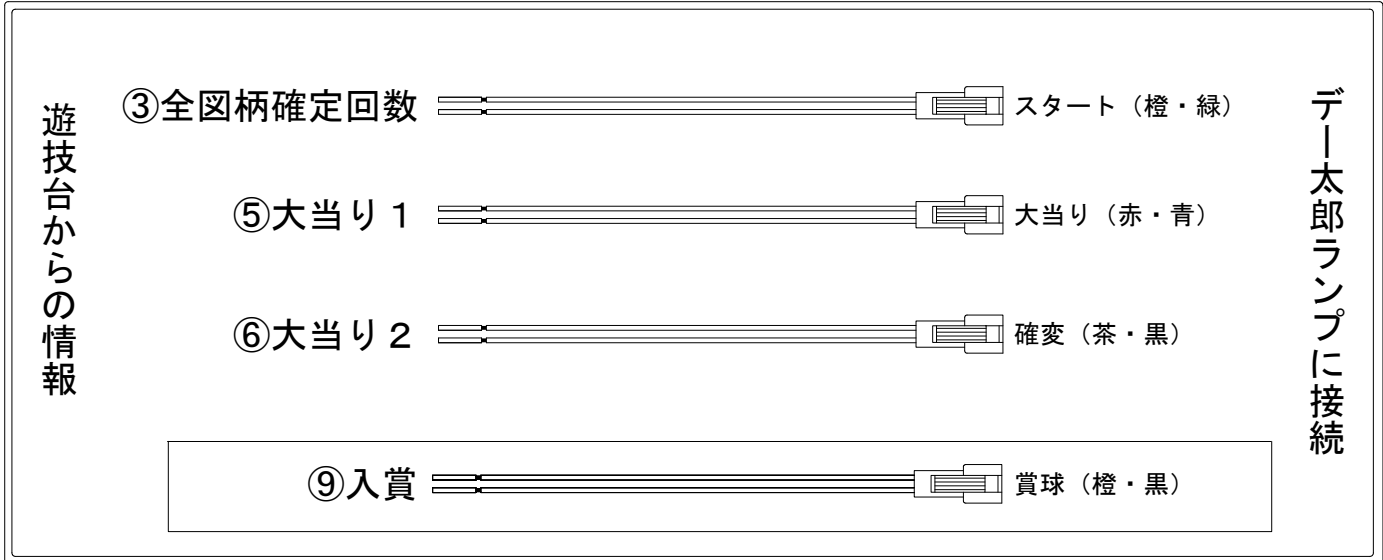

デー太郎（パチンコ） 取付配線資料 2019年01月15日 57

メーカー名	ビスティ	
機種名	CRどらむ☆エヴァンゲリヲン	PINK GOLD
入力変換ハーネスセット	A	DYR-H171
賞球入力変換ハーネス	B	DYR-H182

ハーネス結線図

外部端子板

出力情報

端子番号	端子色	出力情報	内容	高ベース	大当				
①	白	賞球	賞球10個毎にON						
②	緑	扉・枠開放	遊技機の前枠および内枠が開放中にON						
③	灰	全図柄確定回数	特別図柄1及び特別図柄2の停止毎にON						→スタートに接続
④	黄	全始動口	始動口1および始動口2への入賞毎にON						
⑤	黒	大当り1	大当り中ON		○				→大当りに接続
⑥	桃	大当り2	大当り中および高ベース中ON	○	○				→確変に接続
⑦	青	大当り3	高ベース中ON	○					
⑧	赤	大当り4	大当り中ON		○				
⑨	橙	入賞	全ての入賞口入賞時、賞球10個毎にON						→賞球線に接続
⑩	水	セキュリティ	電源投入時、異常入賞、磁気、電波、スイッチ異常検出時にON						