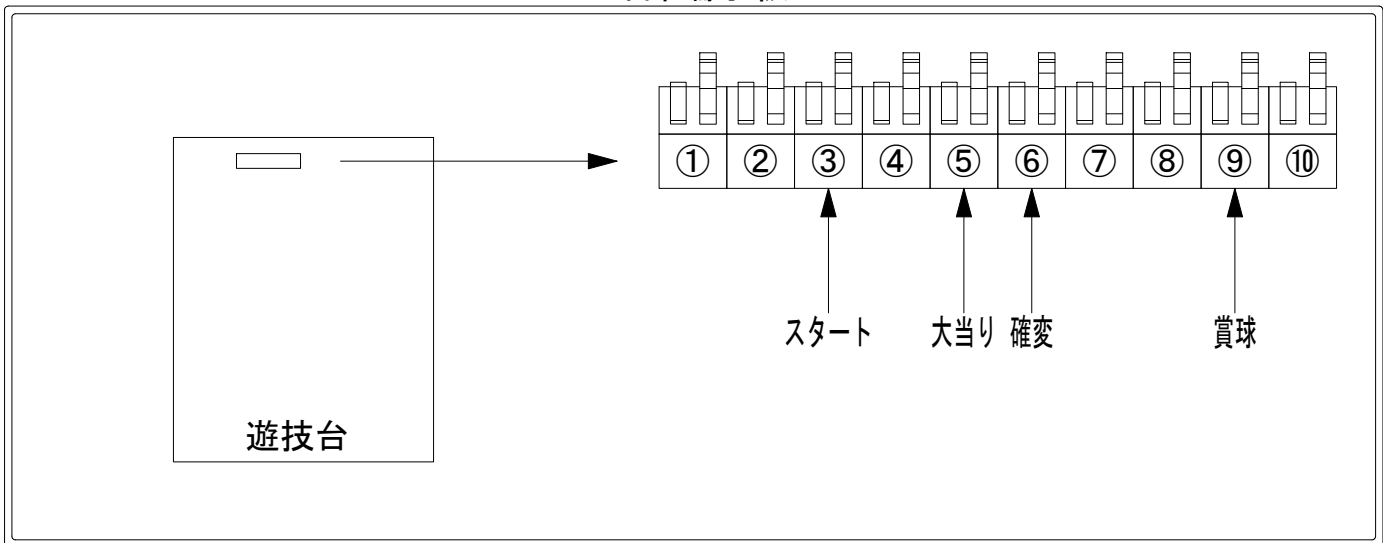

デー太郎（パチンコ） 取付配線資料 2019年01月15日 57

メーカー名	ビスティ	
機種名	CRどらむ☆エヴァンゲリヲン	PINK GOLD
入力変換ハーネスセット	A	DYR-H171
賞球入力変換ハーネス	B	DYR-H182

ハーネス結線図

外部端子板

出力情報

端子番号	端子色	出力情報	内容	高ベース	大当				
①	白	賞球	賞球10個毎にON						
②	緑	扉・枠開放	遊技機の前枠および内枠が開放中にON						
③	灰	全図柄確定回数	特別図柄1及び特別図柄2の停止毎にON						→スタートに接続
④	黄	全始動口	始動口1および始動口2への入賞毎にON						
⑤	黒	大当り1	大当り中ON		○				→大当りに接続
⑥	桃	大当り2	大当り中および高ベース中ON	○	○				→確変に接続
⑦	青	大当り3	高ベース中ON	○					
⑧	赤	大当り4	大当り中ON		○				
⑨	橙	入賞	全ての入賞口入賞時、賞球10個毎にON						→賞球線に接続
⑩	水	セキュリティ	電源投入時、異常入賞、磁気、電波、スイッチ異常検出時にON						