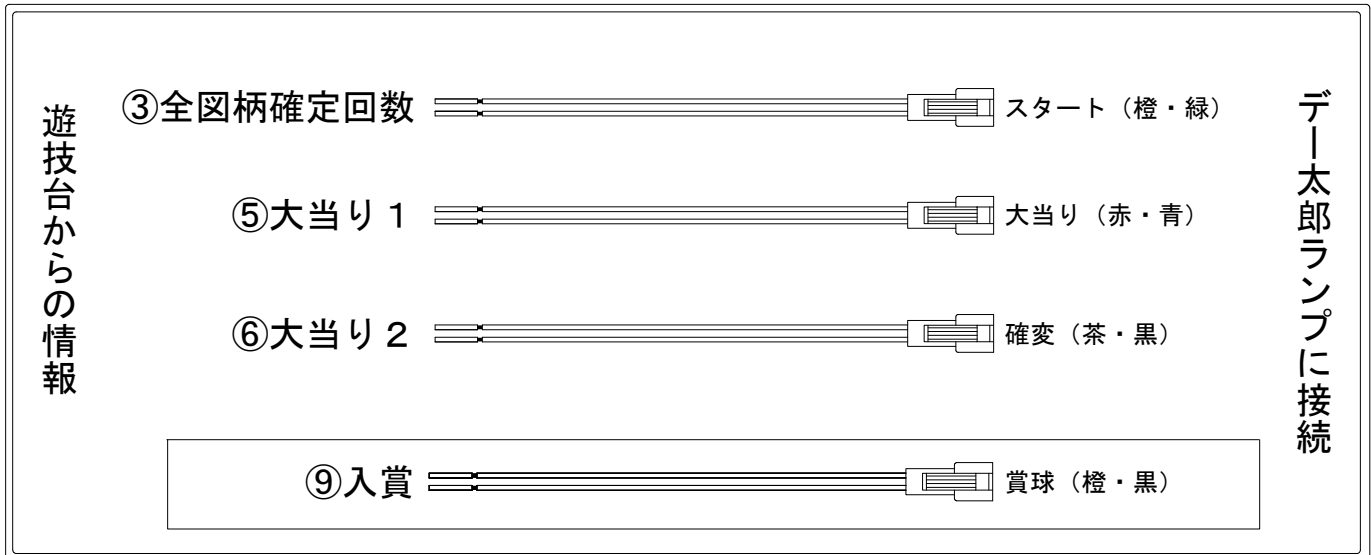

デー太郎（パチンコ） 取付配線資料 2018年08月16日 55

メーカー名	ビスティ	
機種名	CRどらむ☆エヴァンゲリオンPINK	
入力変換ハーネスセット	A	DYR-H171
賞球入力変換ハーネス	B	DYR-H182

ハーネス結線図

外部端子板

出力情報

端子番号	端子色	出力情報	内容	高ベース	大当			
①	白	賞球	賞球10個毎にON					
②	緑	扉・枠開放	遊技機の前枠および内枠が開放中にON					
③	灰	全図柄確定回数	特別図柄1及び特別図柄2の停止毎にON					→スタートに接続
④	黄	全始動口	始動口1および始動口2への入賞毎にON					
⑤	黒	大当り 1	大当り中ON		○			→大当りに接続
⑥	桃	大当り 2	大当り中および高ベース中ON	○	○			→確変に接続
⑦	青	大当り 3	高ベース中ON	○				
⑧	赤	大当り 4	大当り中ON		○			
⑨	橙	入賞	全ての入賞口入賞時、賞球10個毎にON					→賞球線に接続
⑩	水	セキュリティ	電源投入時、異常入賞、磁気、電波、スイッチ異常検出時にON					