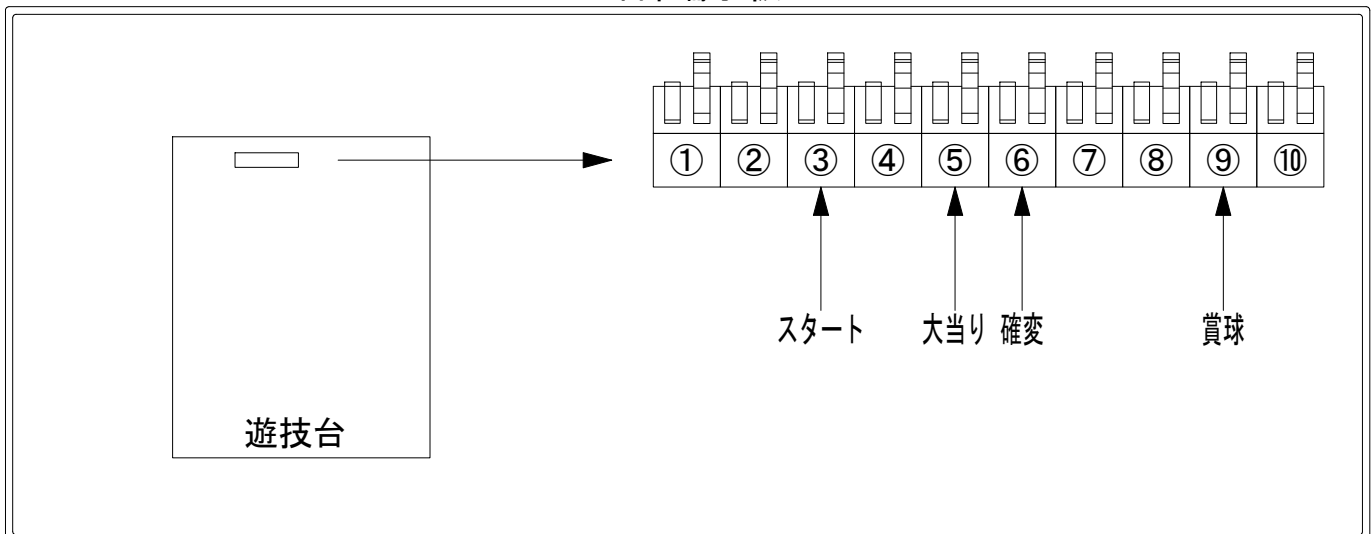

デー太郎（パチンコ） 取付配線資料 2018年08月16日 55

メーカー名	ビスティ	
機種名	CRどらむ☆エヴァンゲリオンPINK	
入力変換ハーネスセット	A	DYR-H171
賞球入力変換ハーネス	B	DYR-H182

ハーネス結線図

外部端子板

出力情報

端子番号	端子色	出力情報	内容	高ベース	大当			
①	白	賞球	賞球10個毎にON					
②	緑	扉・枠開放	遊技機の前枠および内枠が開放中にON					
③	灰	全図柄確定回数	特別図柄1及び特別図柄2の停止毎にON					→スタートに接続
④	黄	全始動口	始動口1および始動口2への入賞毎にON					
⑤	黒	大当り 1	大当り中ON		○			→大当りに接続
⑥	桃	大当り 2	大当り中および高ベース中ON	○	○			→確変に接続
⑦	青	大当り 3	高ベース中ON	○				
⑧	赤	大当り 4	大当り中ON		○			
⑨	橙	入賞	全ての入賞口入賞時、賞球10個毎にON					→賞球線に接続
⑩	水	セキュリティ	電源投入時、異常入賞、磁気、電波、スイッチ異常検出時にON					