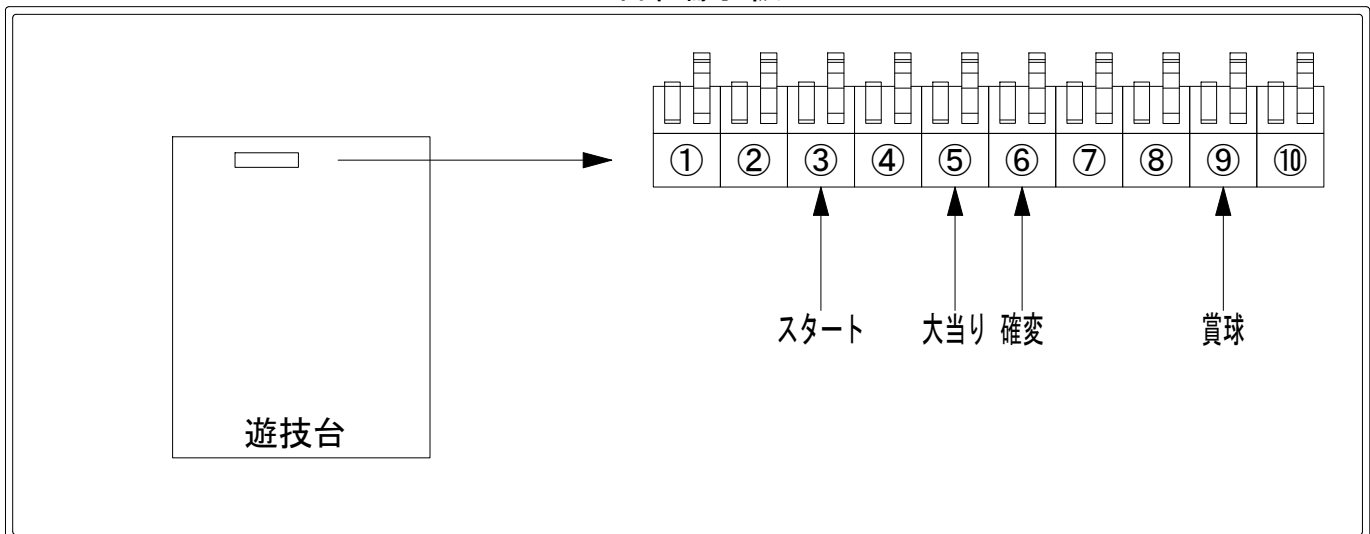

デー太郎（パチンコ） 取付配線資料 2018年02月09日 54

メーカー名	ビステイ		
機種名	CRコードギアス反逆のルージュ インペラロード		H
入力変換ハーネスセット	A	DYR-H171	
賞球入力変換ハーネス	B	DYR-H182	

ハーネス結線図

外部端子板

出力情報

端子番号	端子色	出力情報	内容	高ベース	大当			
①	白	賞球	賞球10個毎にON					
②	緑	扉・枠開放	遊技機の前枠および内枠が開放中にON					
③	灰	全図柄確定回数	特別図柄1及び特別図柄2の停止毎にON					→スタートに接続
④	黄	全始動口	始動口1および始動口2への入賞毎にON					
⑤	黒	大当り 1	大当り中ON		○			→大当りに接続
⑥	桃	大当り 2	大当り中および高ベース中ON	○	○			→確変に接続
⑦	青	大当り 3	高ベース中ON	○				
⑧	赤	大当り 4	大当り中ON		○			
⑨	橙	入賞	全ての入賞口入賞時、賞球10個毎にON					→賞球線に接続
⑩	水	セキュリティ	電源投入時、異常入賞、磁気、電波、スイッチ異常検出時にON					