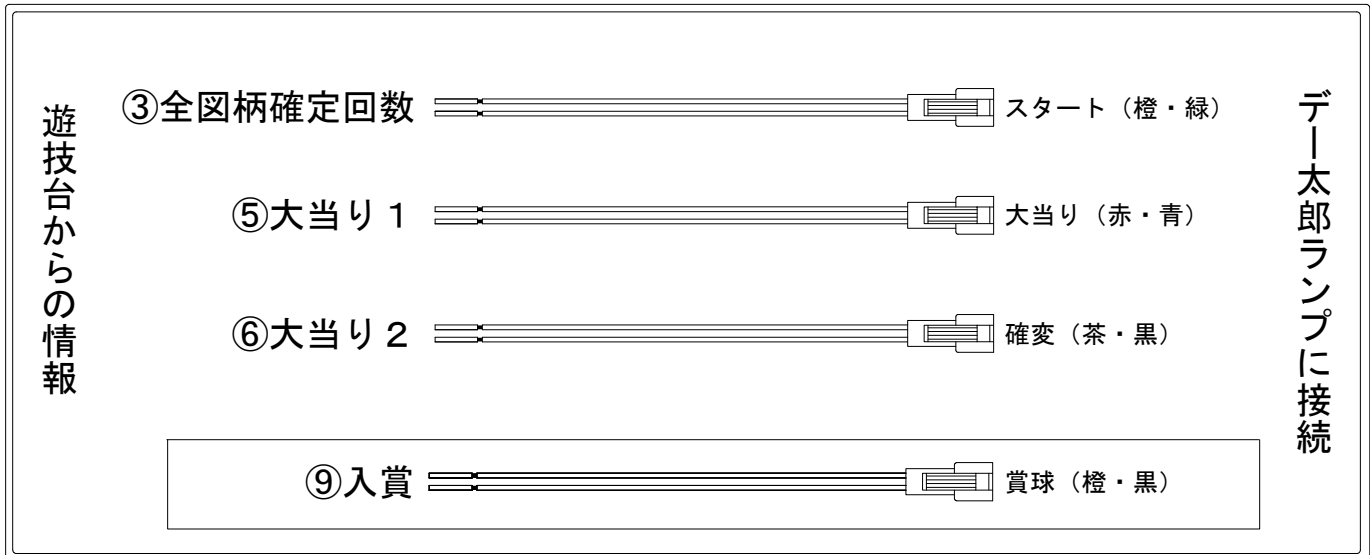

デー太郎（パチンコ） 取付配線資料 2018年02月09日 54

メーカー名	ビステイ		
機種名	CRコードギアス反逆のルージュ インペラロード		H
入力変換ハーネスセット	A	DYR-H171	
賞球入力変換ハーネス	B	DYR-H182	

ハーネス結線図

外部端子板

出力情報

端子番号	端子色	出力情報	内容	高ベース	大当			
①	白	賞球	賞球10個毎にON					
②	緑	扉・枠開放	遊技機の前枠および内枠が開放中にON					
③	灰	全図柄確定回数	特別図柄1及び特別図柄2の停止毎にON					→スタートに接続
④	黄	全始動口	始動口1および始動口2への入賞毎にON					
⑤	黒	大当り 1	大当り中ON		○			→大当りに接続
⑥	桃	大当り 2	大当り中および高ベース中ON	○	○			→確変に接続
⑦	青	大当り 3	高ベース中ON	○				
⑧	赤	大当り 4	大当り中ON		○			
⑨	橙	入賞	全ての入賞口入賞時、賞球10個毎にON					→賞球線に接続
⑩	水	セキュリティ	電源投入時、異常入賞、磁気、電波、スイッチ異常検出時にON					