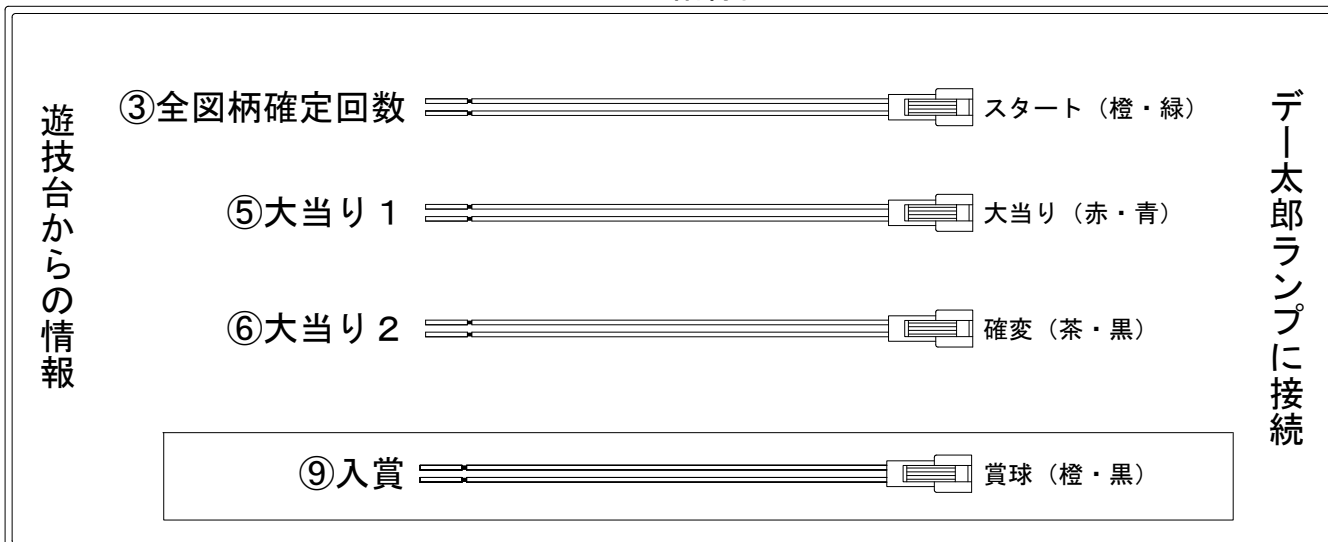

デー太郎（パチンコ） 取付配線資料 2018年03月13日 53-1

メーカー名	ビスティ	
機種名	CRエヴァンゲリオン12	G Y
入力変換ハーネスセット	A	DYR-H171
賞球入力変換ハーネス	B	DYR-H182

ハーネス結線図

外部端子板

出力情報

端子番号	端子色	出力情報	内容	高ベース	大当			
①	白	賞球	賞球10個毎にON					
②	緑	扉・枠開放	遊技機の前枠および内枠が開放中にON					
③	灰	全図柄確定回数	特別図柄1及び特別図柄2の停止毎にON					→スタートに接続
④	黄	全始動口	始動口1および始動口2への入賞毎にON					
⑤	黒	大当り1	大当り中ON		○			→大当りに接続
⑥	桃	大当り2	大当り中および高ベース中ON	○	○			→確変に接続
⑦	青	大当り3	高ベース中ON	○				
⑧	赤	大当り4	※1大当り中ON(○) ※2大当り中及び高ベース中(△)	△	△			
⑨	橙	入賞	全ての入賞口入賞時、賞球10個毎にON					→賞球線に接続
⑩	水	セキュリティ	電源投入時、異常入賞、磁気、電波、スイッチ異常検出時にON					

※1:Gスペック（大入賞口の最大開放時間が25秒となる大当り） ※2:Yスペック