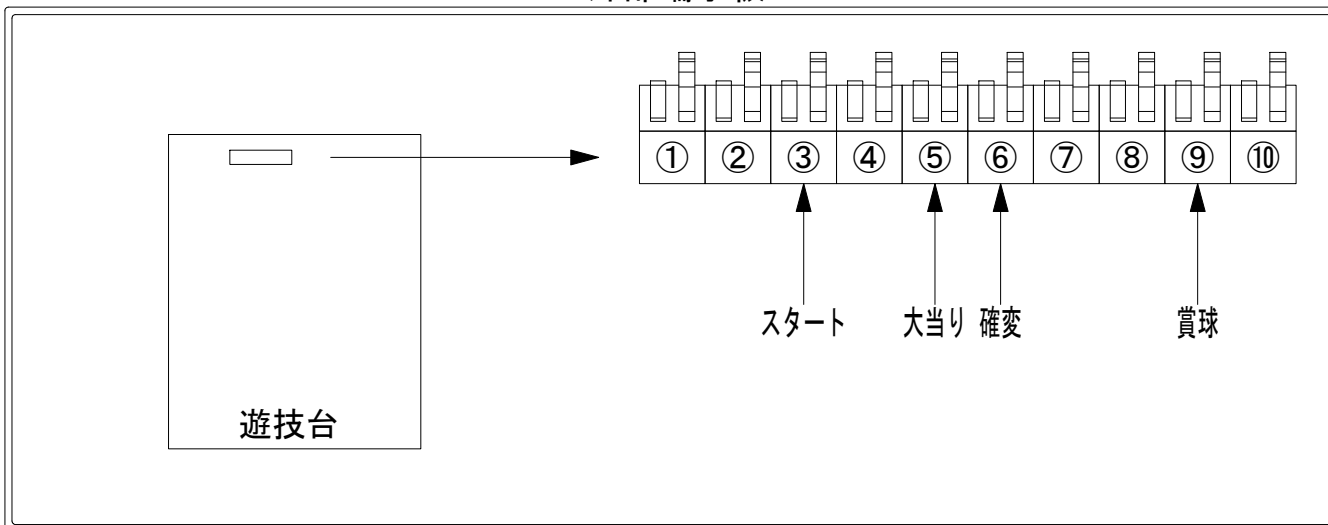

デー太郎（パチンコ） 取付配線資料 2018年03月13日 53-1

メーカー名	ビスティ	
機種名	CRエヴァンゲリオン12	G Y
入力変換ハーネスセット	A	DYR-H171
賞球入力変換ハーネス	B	DYR-H182

ハーネス結線図

外部端子板

出力情報

端子番号	端子色	出力情報	内容	高ベース	大当			
①	白	賞球	賞球10個毎にON					
②	緑	扉・枠開放	遊技機の前枠および内枠が開放中にON					
③	灰	全図柄確定回数	特別図柄1及び特別図柄2の停止毎にON					→スタートに接続
④	黄	全始動口	始動口1および始動口2への入賞毎にON					
⑤	黒	大当り1	大当り中ON		○			→大当りに接続
⑥	桃	大当り2	大当り中および高ベース中ON	○	○			→確変に接続
⑦	青	大当り3	高ベース中ON	○				
⑧	赤	大当り4	※1大当り中ON(○) ※2大当り中及び高ベース中(△)	△	△			
⑨	橙	入賞	全ての入賞口入賞時、賞球10個毎にON					→賞球線に接続
⑩	水	セキュリティ	電源投入時、異常入賞、磁気、電波、スイッチ異常検出時にON					

※1:Gスペック（大入賞口の最大開放時間が25秒となる大当り） ※2:Yスペック