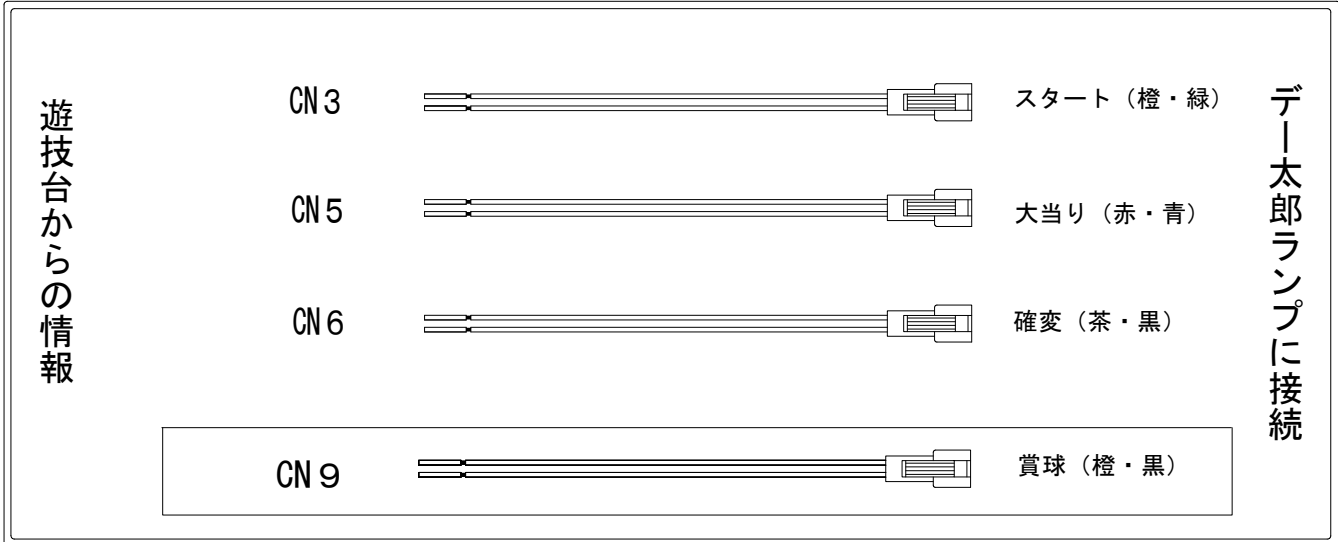

デー太郎（パチンコ） 取付配線資料 2014年06月24日 45-2

メーカー名	ビステイ	
機種名	CRエヴァンゲリオン8	Y L
入力変換ハーネスセット	A	DYR-H171
賞球入力変換ハーネス	B	DYR-H182

ハーネス結線図

外部端子板

出力情報

端子番号	端子色	出力情報	内容	高ベース	※1	※2	
CN1	白	賞球	賞球10個毎に出力				
CN2	緑	扉・枠開放	遊技機の前面枠および前面ガラス枠が開放中に出力				
CN3	灰	全図柄確定回数	特別図柄1および特別図柄2の停止毎に出力				→スタートに接続
CN4	黄	図柄確定回数1	特別図柄1の停止毎に出力				
CN5	黒	大当り1	大当り中に出力		○	○	→大当りに接続
CN6	桃	大当り2	大当り中、および高ベース中に出力	○	○	○	→確変に接続
CN7	青	大当り3	大当り終了後高ベースとなる大当り中に出力		○		
CN8	赤	大当り4	大当り中に出力		○	○	
CN9	橙	入賞	全ての入賞口入賞時、賞球10個毎に出力				→賞球線に接続
CN10	水	セキュリティ	電源投入時、異常入賞、磁気、電波、スイッチ異常検出時に出力				
CN11	茶	全始動口	始動口1、始動口2および始動口3入賞毎に出力				
CN12	紫	始動口1	始動口1入賞毎に出力				
CN13	黄緑	始動口2	始動口2入賞毎に出力				
CN14	ロゼ	ゲート	ゲート1への通過毎に出力				

※1→高ベースになる大当り

※2→高ベースにならない大当り