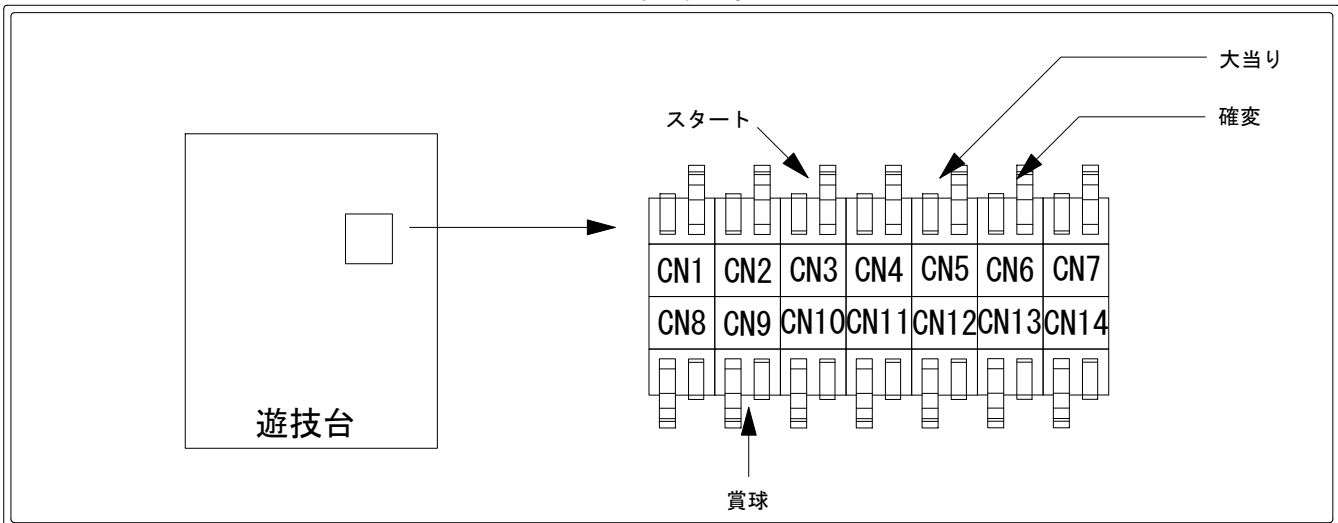

デー太郎（パチンコ） 取付配線資料 2014年06月24日 45-2

メーカー名	ビステイ	
機種名	CRエヴァンゲリオン8	Y L
入力変換ハーネスセット	A	DYR-H171
賞球入力変換ハーネス	B	DYR-H182

ハーネス結線図

外部端子板

出力情報

端子番号	端子色	出力情報	内容	高ベース	※1	※2	
CN1	白	賞球	賞球10個毎に出力				
CN2	緑	扉・枠開放	遊技機の前面枠および前面ガラス枠が開放中に出力				
CN3	灰	全図柄確定回数	特別図柄1および特別図柄2の停止毎に出力				→スタートに接続
CN4	黄	図柄確定回数1	特別図柄1の停止毎に出力				
CN5	黒	大当り1	大当り中に出力		○	○	→大当りに接続
CN6	桃	大当り2	大当り中、および高ベース中に出力	○	○	○	→確変に接続
CN7	青	大当り3	大当り終了後高ベースとなる大当り中に出力		○		
CN8	赤	大当り4	大当り中に出力		○	○	
CN9	橙	入賞	全ての入賞口入賞時、賞球10個毎に出力				→賞球線に接続
CN10	水	セキュリティ	電源投入時、異常入賞、磁気、電波、スイッチ異常検出時に出力				
CN11	茶	全始動口	始動口1、始動口2および始動口3入賞毎に出力				
CN12	紫	始動口1	始動口1入賞毎に出力				
CN13	黄緑	始動口2	始動口2入賞毎に出力				
CN14	ロゼ	ゲート	ゲート1への通過毎に出力				

※1→高ベースになる大当り

※2→高ベースにならない大当り