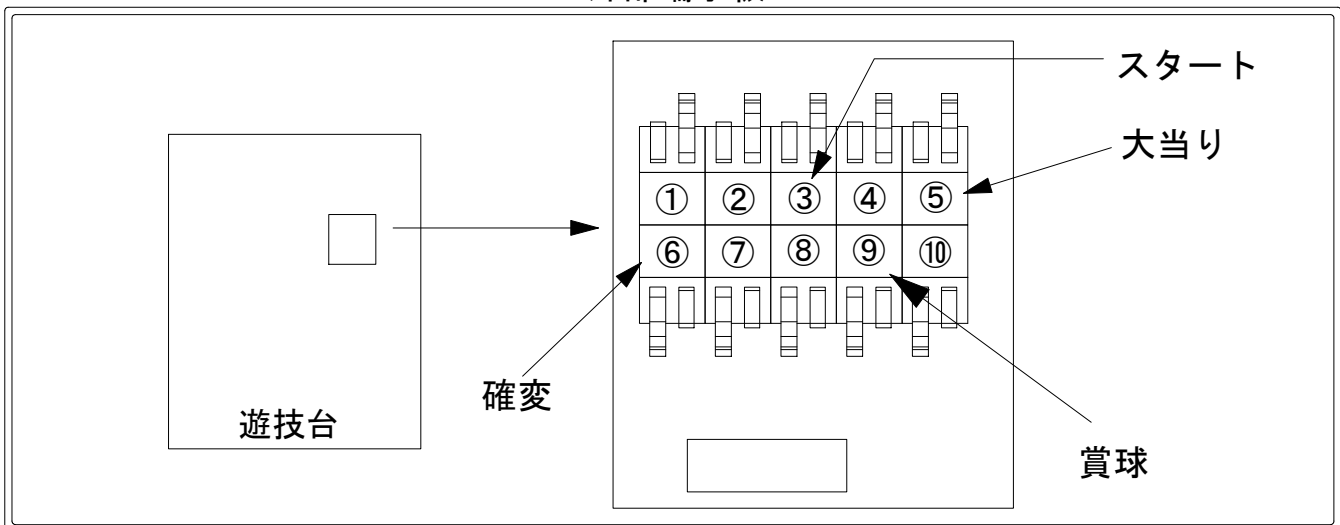

デー太郎（パチンコ） 取付配線資料 2013年4月30日 44

メーカー名	ビスティ	
機種名	CR蒼天航路	
入力変換ハーネスセット	A	DYR-H171
賞球入力変換ハーネス	B	DYR-H182

ハーネス結線図

外部端子板

出力情報

端子番号	端子色	出力情報	内容	高ベース	※1	※2	
①	白	賞球	賞球10個毎に出力				
②	緑	扉・枠開放	遊技機の前面枠および前面ガラス枠が開放中に出力				
③	灰	図柄確定回数1	特別図柄1および特別図柄2の停止毎に出力				→スタートに接続
④	黄	始動口1	始動口1及び始動口2入賞毎に出力				
⑤	黒	大当り1	大当り中、および小当たり中出力		○	○	→大当りに接続
⑥	桃	大当り2	大当り中、および高ベース中に出力	○	○	○	→確変に接続
⑦	青	大当り3	大当り中に出力		○		
⑧	赤	大当り4	高ベース中に出力	○			
⑨	橙	入賞	全ての入賞口入賞時、賞球10個毎に出力				→賞球線に接続
⑩	水	セキュリティ	電源投入時、異常入賞、磁気、電波、スイッチ異常検出時に出力				

※1→大当り ※2→小当り