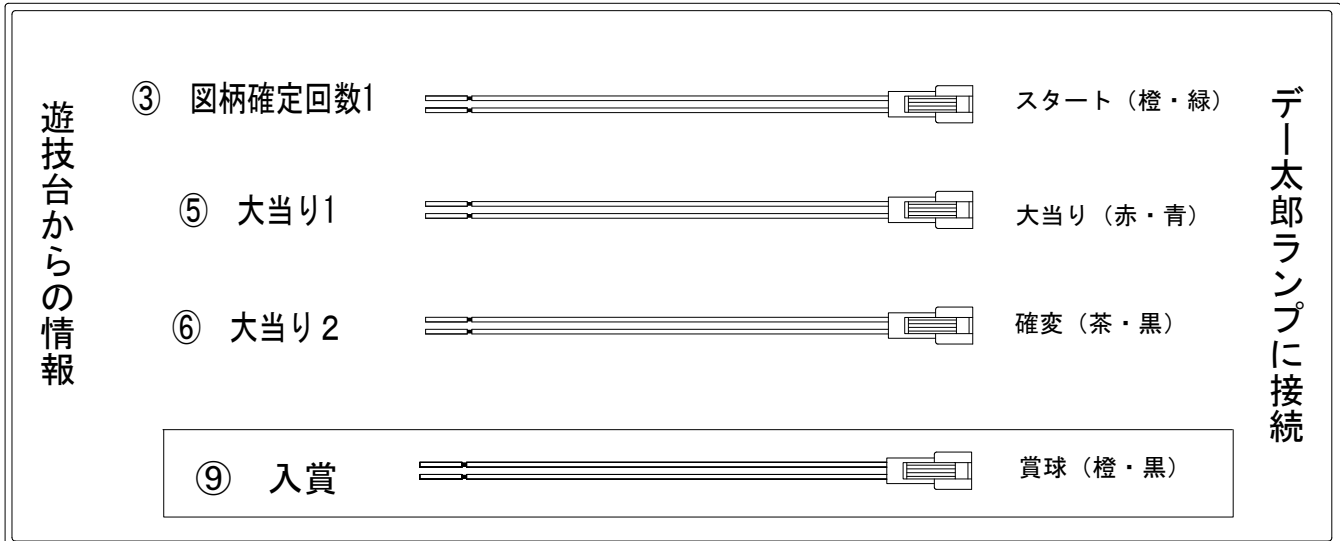

デー太郎（パチンコ） 取付配線資料 2013年4月30日 44

メーカー名	ビスティ	
機種名	CR蒼天航路	
入力変換ハーネスセット	A	DYR-H171
賞球入力変換ハーネス	B	DYR-H182

ハーネス結線図

外部端子板

出力情報

端子番号	端子色	出力情報	内容	高ベース	※1	※2	
①	白	賞球	賞球10個毎に出力				
②	緑	扉・枠開放	遊技機の前面枠および前面ガラス枠が開放中に出力				
③	灰	図柄確定回数1	特別図柄1および特別図柄2の停止毎に出力				→スタートに接続
④	黄	始動口1	始動口1及び始動口2入賞毎に出力				
⑤	黒	大当り1	大当り中、および小当たり中出力		○	○	→大当りに接続
⑥	桃	大当り2	大当り中、および高ベース中に出力	○	○	○	→確変に接続
⑦	青	大当り3	大当り中に出力		○		
⑧	赤	大当り4	高ベース中に出力	○			
⑨	橙	入賞	全ての入賞口入賞時、賞球10個毎に出力				→賞球線に接続
⑩	水	セキュリティ	電源投入時、異常入賞、磁気、電波、スイッチ異常検出時に出力				