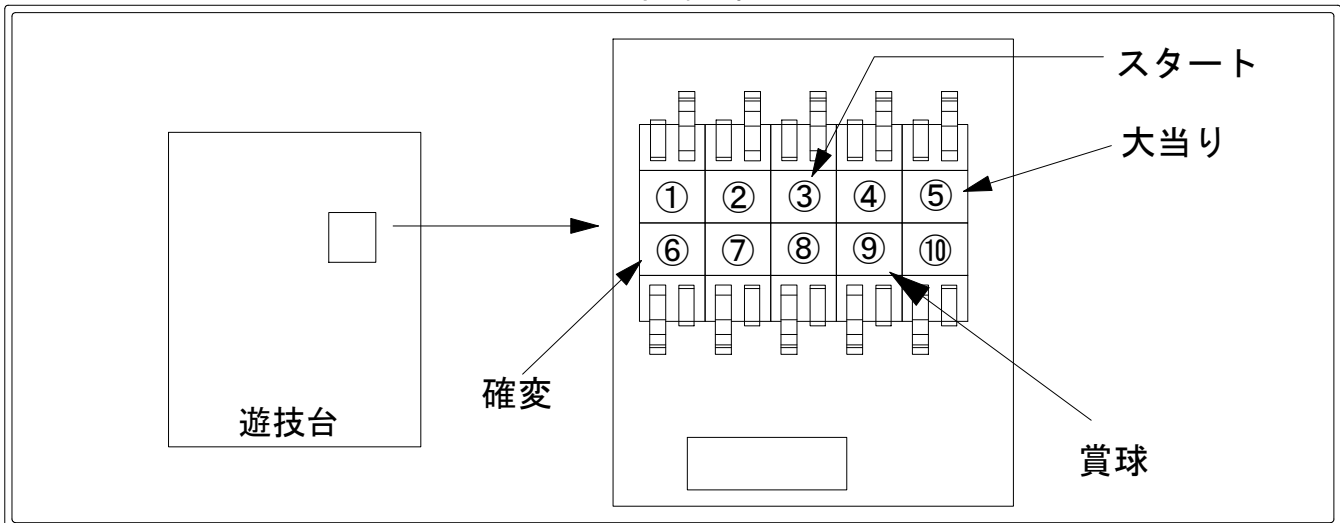

# デー太郎 (パチンコ) 取付配線資料 2012年6月22日 43

メーカー名	ビスティ	
機種名	CR戦国BASARA 3	関ヶ原の戦い
入力変換ハーネスセット	A	DYR-H171
賞球入力変換ハーネス	B	DYR-H182

## ハーネス結線図

## 外部端子板

## 出力情報

端子番号	端子色	出力情報	内容	高ベース	※1	※2
①	白	賞球	賞球10個毎に出力			
②	緑	扉・枠開放	遊技機の前面枠および前面ガラス枠が開放中に出力			
③	灰	図柄確定回数1	特別図柄1および特別図柄2の停止毎に出力			
④	黄	始動口1	始動口1及び始動口2入賞毎に出力			
⑤	黒	大当り1	大当り中に出力		○	○
⑥	桃	大当り2	大当り中、および高ベース中に出力	○	○	○
⑦	青	大当り3	出玉有り大当り中に出力		○	
⑧	赤	時短	高ベース中に出力	○		
⑨	橙	入賞	全ての入賞口入賞時、賞球10個毎に出力			
⑩	水	セキュリティ	電源投入時、異常入賞、磁気、電波、スイッチ異常検出時に出力			