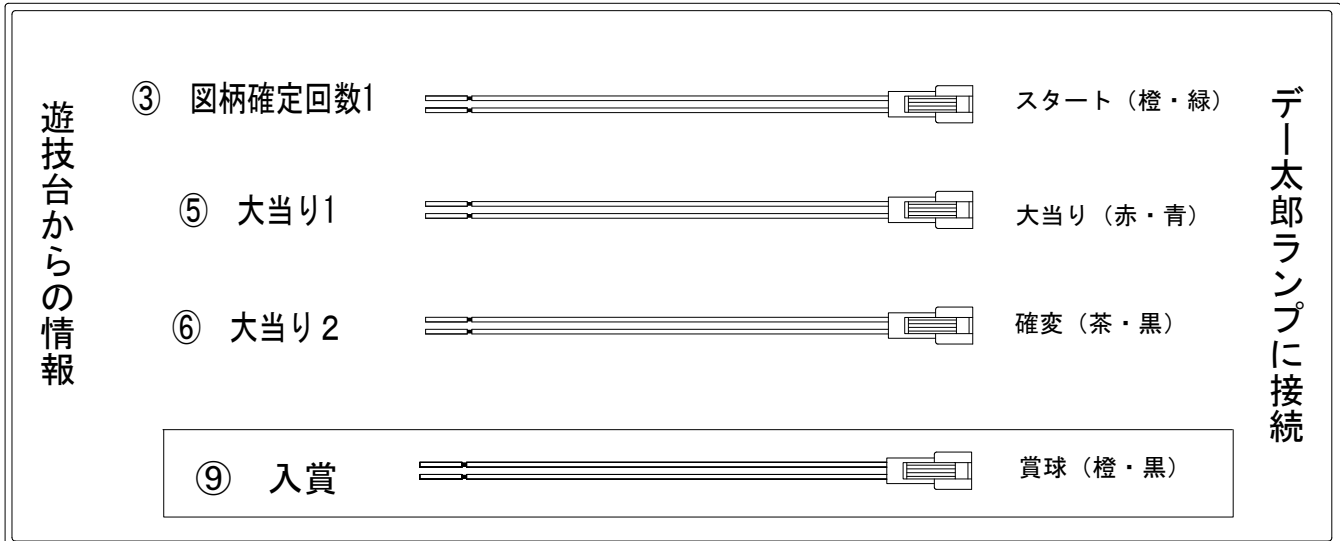

デー太郎 (パチンコ) 取付配線資料 2012年6月22日 43

メーカー名	ビスティ	
機種名	CR戦国BASARA 3	関ヶ原の戦い
入力変換ハーネスセット	A	DYR-H171
賞球入力変換ハーネス	B	DYR-H182

ハーネス結線図