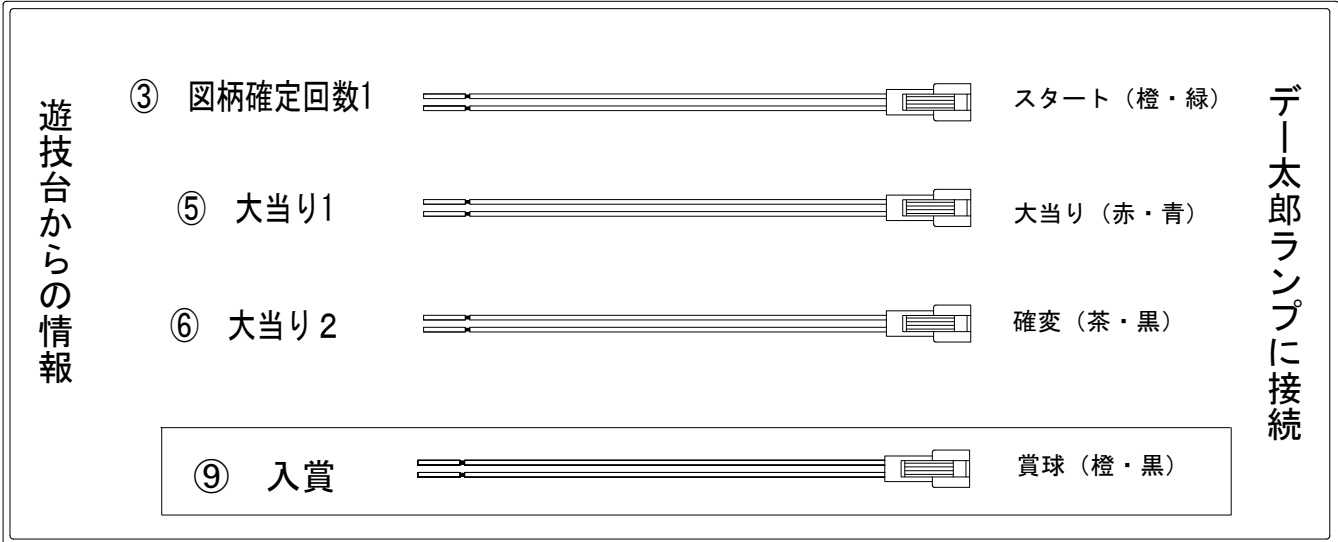

デー太郎（パチンコ） 取付配線資料 2012年5月17日 42-1

メーカー名	ビステイ	
機種名	CRエヴァンゲリオン7	MRWA YRW
入力変換ハーネスセット	A	DYR-H171
賞球入力変換ハーネス	B	DYR-H182

ハーネス結線図

外部端子板

出力情報

端子番号	端子色	出力情報	内容	高ベース	大当	突確	
①	白	賞球	賞球出力				
②	緑	扉・枠開放	遊技機の前面枠および前面ガラス枠が開放中に出力				
③	灰	図柄確定回数1	特別図柄1および特別図柄2の停止毎に出力				→スタートに接続
④	黄	始動口1	始動口1及び始動口2入賞毎に出力				
⑤	黒	大当り1	大当り中に出力		○	○	→大当りに接続
⑥	桃	大当り2	大当り中、および高ベース中に出力	○	○	○	→確変に接続
⑦	青	大当り3	15R大当り中に出力		○		
⑧	赤	時短	高ベース中に出力				
⑨	橙	入賞	全ての入賞口入賞時、賞球10個毎に出力				→賞球線に接続
⑩	水	セキュリティ	電源投入時、異常入賞、磁気、電波、スイッチ異常検出時に出力				