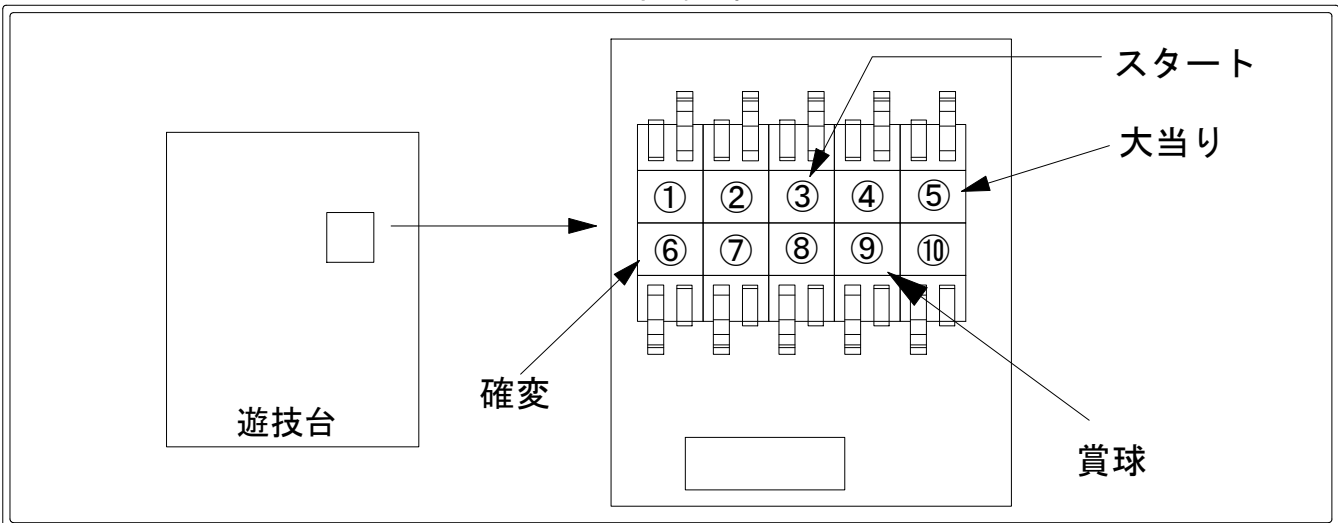

デー太郎（パチンコ） 取付配線資料 2012年5月17日 42-1

メーカー名	ビステイ	
機種名	CRエヴァンゲリオン7	MRWA YRW
入力変換ハーネスセット	A	DYR-H171
賞球入力変換ハーネス	B	DYR-H182

ハーネス結線図

外部端子板

出力情報

端子番号	端子色	出力情報	内容	高ベース	大当	突確	
①	白	賞球	賞球出力				
②	緑	扉・枠開放	遊技機の前面枠および前面ガラス枠が開放中に出力				
③	灰	図柄確定回数1	特別図柄1および特別図柄2の停止毎に出力				→スタートに接続
④	黄	始動口1	始動口1及び始動口2入賞毎に出力				
⑤	黒	大当り1	大当り中に出力		○	○	→大当りに接続
⑥	桃	大当り2	大当り中、および高ベース中に出力	○	○	○	→確変に接続
⑦	青	大当り3	15R大当り中に出力		○		
⑧	赤	時短	高ベース中に出力				
⑨	橙	入賞	全ての入賞口入賞時、賞球10個毎に出力				→賞球線に接続
⑩	水	セキュリティ	電源投入時、異常入賞、磁気、電波、スイッチ異常検出時に出力				