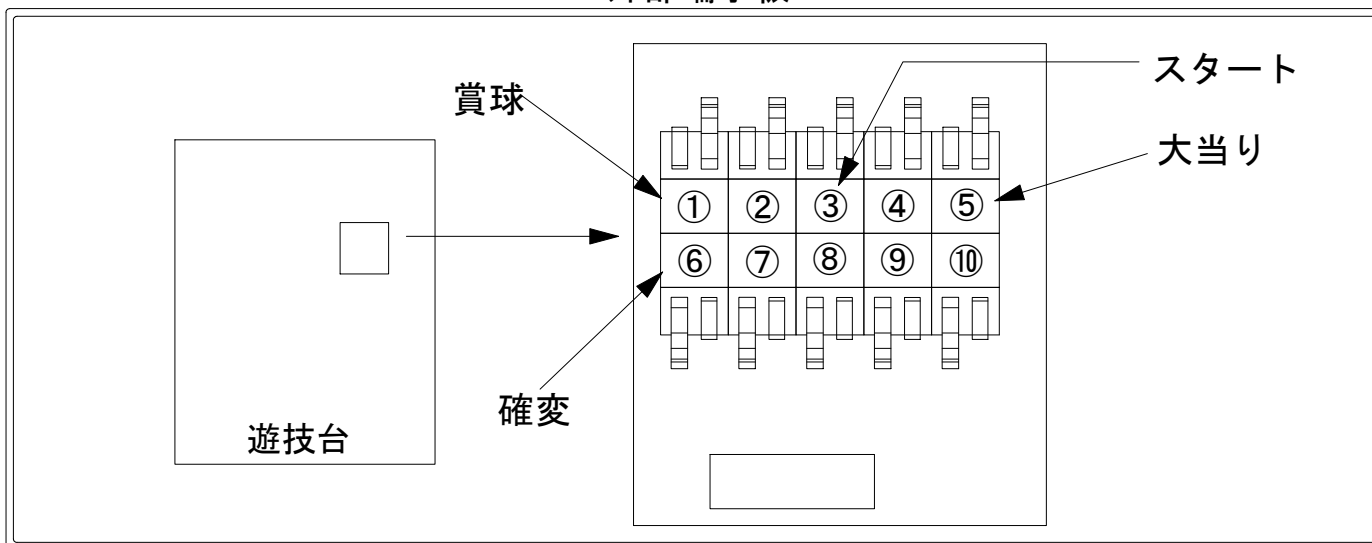

# デー太郎（パチンコ） 取付配線資料 2010年11月19日 39

メーカー名	ビスティ	
機種名	CRエヴァンゲリオン～始まりの福音～YRW	
入力変換ハーネスセット	A	DYR-H171
賞球入力変換ハーネス	B	DYR-H182

## ハーネス結線図

## 外部端子板

## 出力情報

端子番号	端子色	出力情報	内容	高ベース	大当	突確	
①	白	賞球	賞球出力				→賞球線に接続
②	緑	扉・枠開放	遊技機の前板及び内枠が開放中に出力				
③	灰	図柄確定回数1	特別図柄1・2の停止毎に出力				→スタートに接続
④	黄	始動口1	始動口1及び始動口2入賞毎に出力				
⑤	黒	大当り1	大当り中に出力		○	○	→大当りに接続
⑥	桃	大当り2	大当り中及び高ベース中に出力	○	○		→確変に接続
⑦	青	大当り3	アタッカーの開放時間が29.5秒となる大当り中に出力		○		
⑧	赤	図柄確定回数2	特別図柄1の停止毎に出力				
⑨	橙	時短	高ベース中に出力	○			
⑩	水	セキュリティ	不正出力				