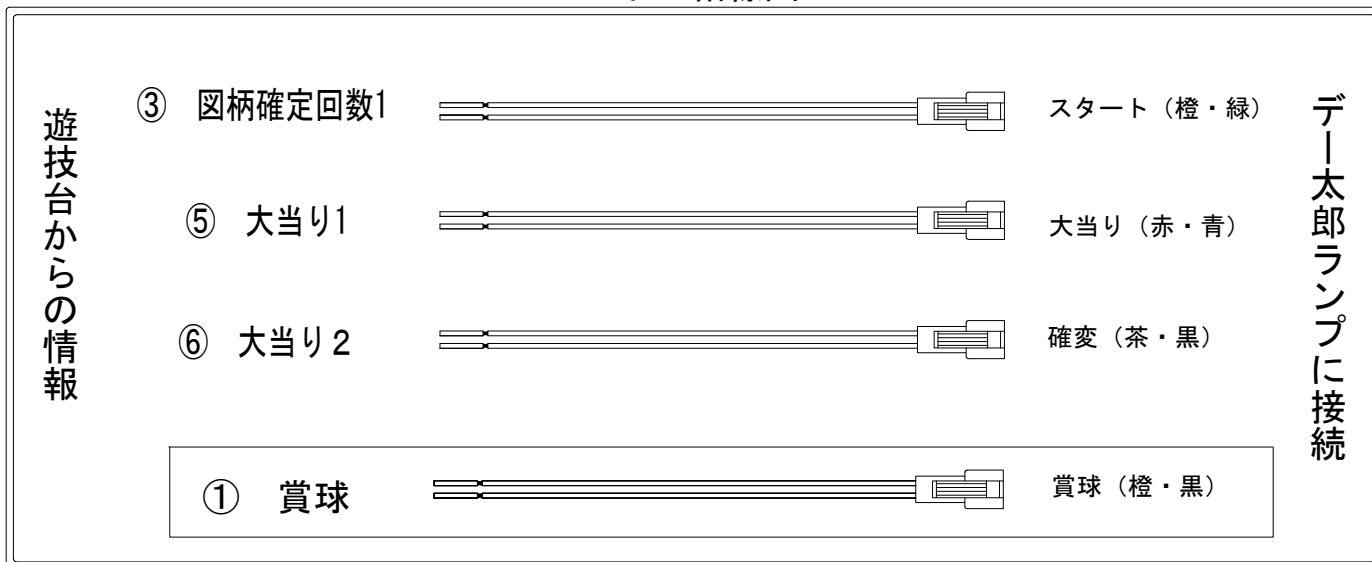

# デー太郎（パチンコ） 取付配線資料 2010年11月19日 39

メーカー名	ビスティ	
機種名	CRエヴァンゲリオン～始まりの福音～YRW	
入力変換ハーネスセット	A	DYR-H171
賞球入力変換ハーネス	B	DYR-H182

## ハーネス結線図

## 出力情報

端子番号	端子色	出力情報	内容	高ベース	大当	突確	
①	白	賞球	賞球出力				→賞球線に接続
②	緑	扉・枠開放	遊技機の前板及び内枠が開放中に出力				
③	灰	図柄確定回数1	特別図柄1・2の停止毎に出力				→スタートに接続
④	黄	始動口1	始動口1及び始動口2入賞毎に出力				
⑤	黒	大当り1	大当り中に出力		○	○	→大当りに接続
⑥	桃	大当り2	大当り中及び高ベース中に出力	○	○		→確変に接続
⑦	青	大当り3	アタッカーの開放時間が29.5秒となる大当り中に出力		○		
⑧	赤	図柄確定回数2	特別図柄1の停止毎に出力				
⑨	橙	時短	高ベース中に出力	○			
⑩	水	セキュリティ	不正出力				