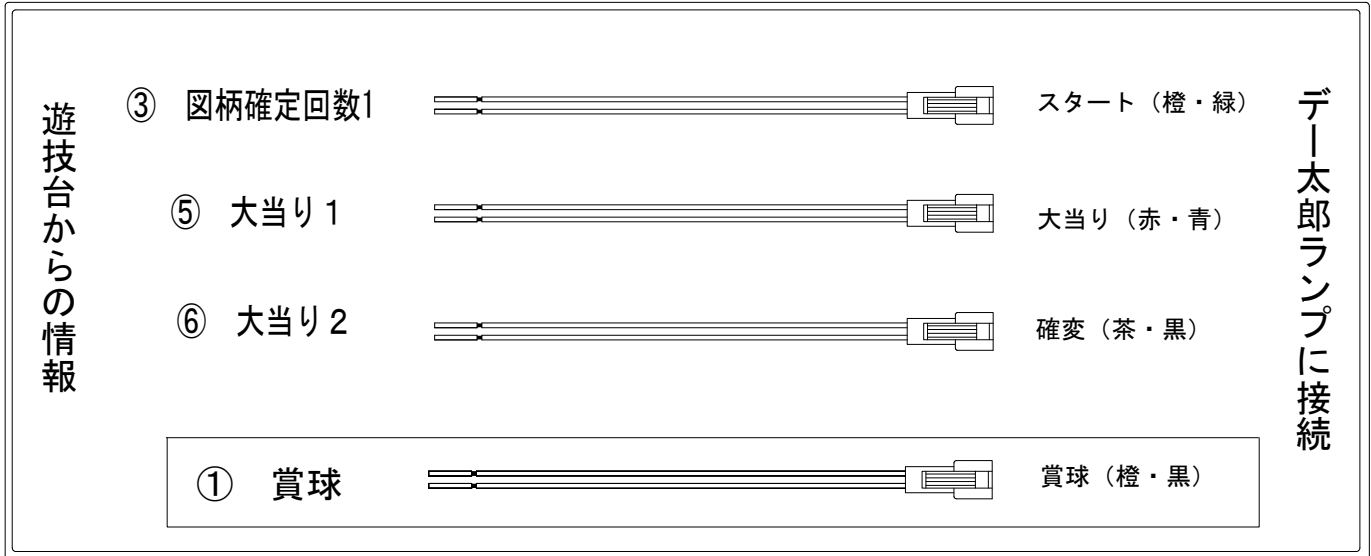

メーカー名	ビスティ	
機種名	CRA 清水の次郎長 Y F	
入力変換ハーネスセット	A	DYR-H171
賞球入力変換ハーネス	B	DYR-H182

ハーネス結線図

外部端子板

出力情報

端子番号	端子色	出力情報	内容	高ベース	大当	突確	
①	白	賞球	賞球出力				→賞球線に接続
②	緑	扉・枠開放	遊技機の前面枠および前面ガラス枠が開放中に出力				
③	灰	図柄確定回数1	特別図柄1・2の停止毎に出力				→スタートに接続
④	黄	始動口1	始動口1および始動口2入賞毎に出力				
⑤	黒	大当り1	大当り中に出力		○	○	→大当りに接続
⑥	桃	大当り2	大当り中および高ベース中に出力	○	○		→確変に接続
⑦	青	大当り3	15R大当り中に出力		○		
⑧	赤	図柄確定回数2	特別図柄1の停止毎に出力				
⑨	橙	時短	高ベース中に出力	○			
⑩	水	セキュリティ	不正出力				