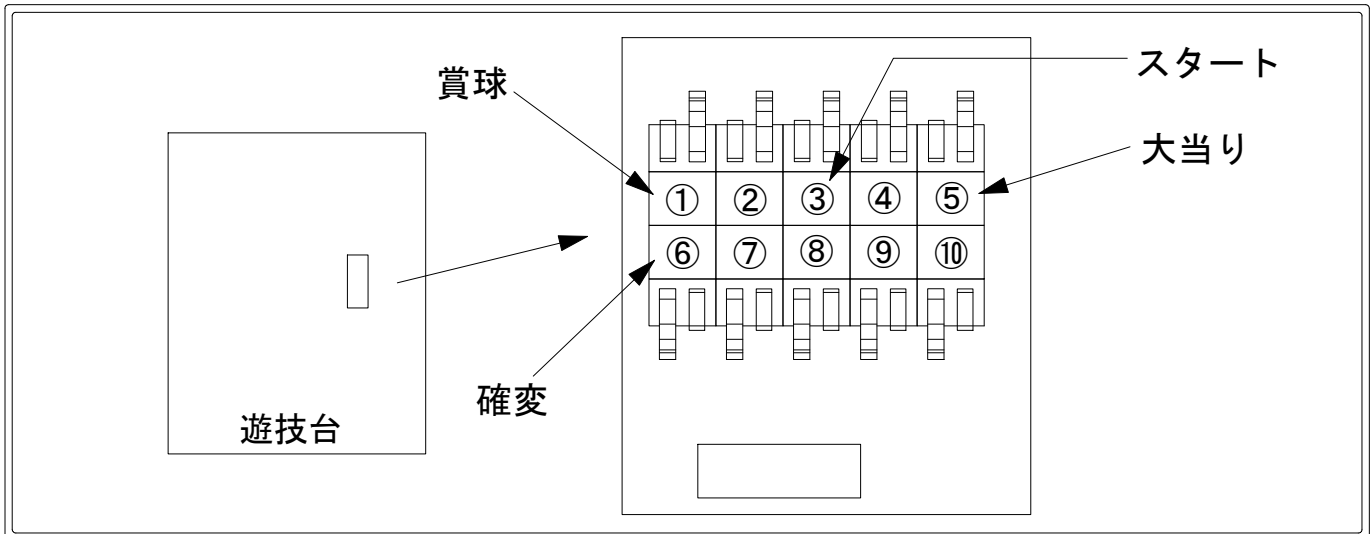

メーカー名	ビスティ	
機種名	CRA 清水の次郎長 Y F	
入力変換ハーネスセット	A	DYR-H171
賞球入力変換ハーネス	B	DYR-H182

ハーネス結線図

外部端子板

出力情報

端子番号	端子色	出力情報	内容	高ベース	大当	突確	
①	白	賞球	賞球出力				→賞球線に接続
②	緑	扉・枠開放	遊技機の前面枠および前面ガラス枠が開放中に出力				
③	灰	図柄確定回数1	特別図柄1・2の停止毎に出力				→スタートに接続
④	黄	始動口1	始動口1および始動口2入賞毎に出力				
⑤	黒	大当り1	大当り中に出力		○	○	→大当りに接続
⑥	桃	大当り2	大当り中および高ベース中に出力	○	○		→確変に接続
⑦	青	大当り3	15R大当り中に出力		○		
⑧	赤	図柄確定回数2	特別図柄1の停止毎に出力				
⑨	橙	時短	高ベース中に出力	○			
⑩	水	セキュリティ	不正出力				