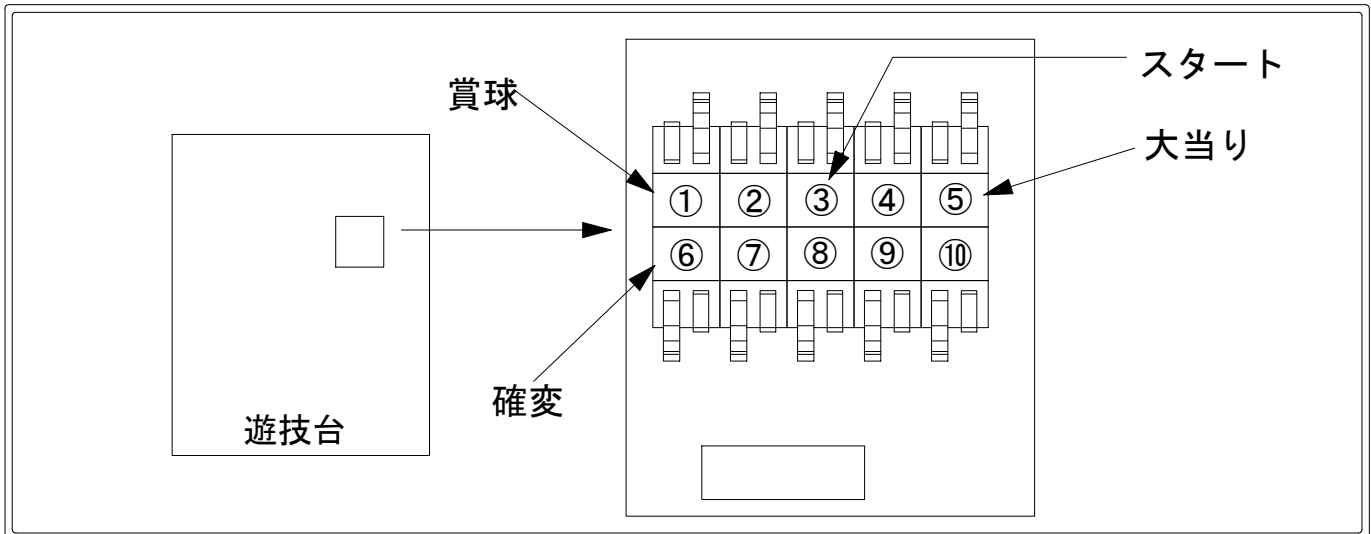

メーカー名	ビスティ	
機種名	CRエヴァンゲリオン～始まりの福音～SRW	
入力変換ハーネスセット	A	DYR-H171
賞球入力変換ハーネス	B	DYR-H182

ハーネス結線図

外部端子板

出力情報

端子番号	端子色	出力情報	内容	高ベース	大当	突確	
①	白	賞球	賞球出力				→賞球線に接続
②	緑	扉・枠開放	遊技機の前面及び内枠が開放中に出力				
③	灰	図柄確定回数1	特別図柄1・2の停止毎に出力				→スタートに接続
④	黄	始動口1	始動口1及び始動口2入賞毎に出力				
⑤	黒	大当り1	大当り中に出力		○	○	→大当りに接続
⑥	桃	大当り2	大当り中及び高ベース中に出力	○	○		→確変に接続
⑦	青	大当り3	アタッカーの開放時間が29.5秒となる大当り中に出力		○		
⑧	赤	図柄確定回数2	特別図柄1の停止毎に出力				
⑨	橙	時短	高ベース中に出力	○			
⑩	水	セキュリティ	不正出力				