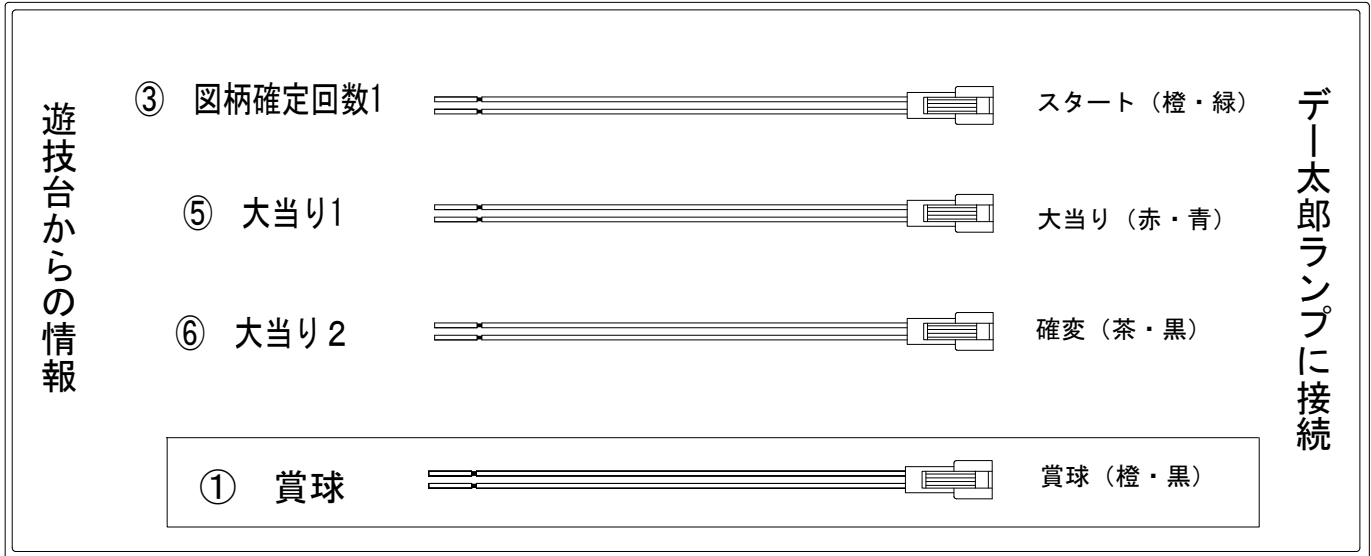

メーカー名	ビスティ	
機種名	CRエヴァンゲリオン～始まりの福音～SRW	
入力変換ハーネスセット	A	DYR-H171
賞球入力変換ハーネス	B	DYR-H182

ハーネス結線図

外部端子板

出力情報

端子番号	端子色	出力情報	内容	高ベース	大当	突確	
①	白	賞球	賞球出力				→賞球線に接続
②	緑	扉・枠開放	遊技機の前面及び内枠が開放中に出力				
③	灰	図柄確定回数1	特別図柄1・2の停止毎に出力				→スタートに接続
④	黄	始動口1	始動口1及び始動口2入賞毎に出力				
⑤	黒	大当り1	大当り中に出力		○	○	→大当りに接続
⑥	桃	大当り2	大当り中及び高ベース中に出力	○	○		→確変に接続
⑦	青	大当り3	アタッカーの開放時間が29.5秒となる大当り中に出力		○		
⑧	赤	図柄確定回数2	特別図柄1の停止毎に出力				
⑨	橙	時短	高ベース中に出力	○			
⑩	水	セキュリティ	不正出力				