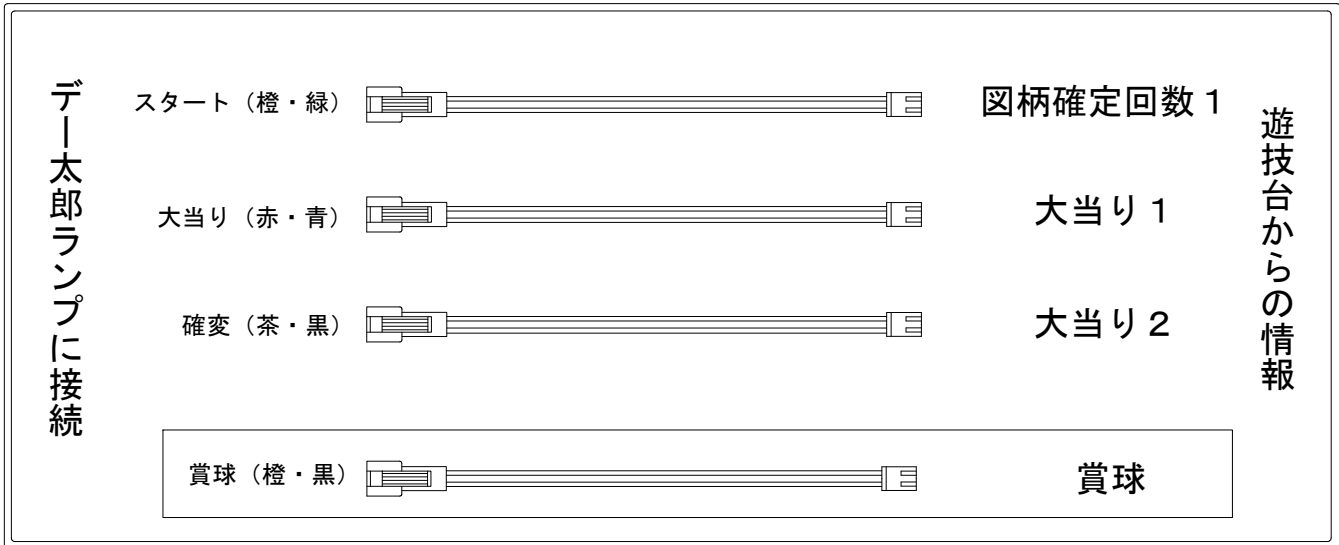

デー太郎（パチンコ） 取付配線資料 2008年12月1日 31

| | | |
|-------------|---------------|----------|
| メーカー名 | ビスティー | |
| 機種名 | CR. ミスティックブルー | |
| 入力変換ハーネスセット | B | DYR-H172 |
| 賞球入力変換ハーネス | G | DYR-H187 |

ハーネス結線図

外部端子板

出力情報

| | | |
|-----|----------|------------------|
| CN1 | 始動口 1 | 始動口 1 及び始動口 2 出力 |
| CN2 | 始動口 2 | 始動口 1 出力 |
| CN3 | 図柄確定回数 1 | スタート出力 |
| CN4 | 大当り 1 | 大当り出力 |
| CN5 | 大当り 2 | 大当り兼高確率及び時短出力 |
| CN6 | 時短 | 時短出力 |
| CN7 | 大当り 4 | 高確率出力 |
| CN8 | 大当り 3 | 大当り出力※1 |