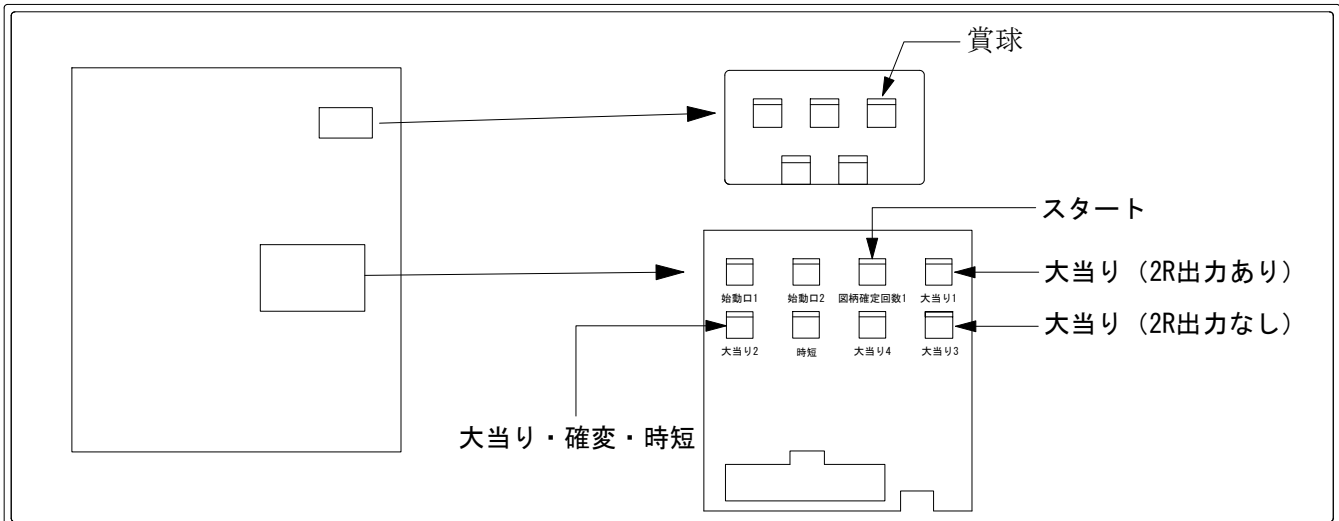

デー太郎（パチンコ） 取付配線資料 2008年12月1日 31

| | | |
|-------------|---------------|----------|
| メーカー名 | ビスティー | |
| 機種名 | CR. ミスティックブルー | |
| 入力変換ハーネスセット | B | DYR-H172 |
| 賞球入力変換ハーネス | G | DYR-H187 |

ハーネス結線図

外部端子板

出力情報

| | | |
|-----|----------|------------------|
| CN1 | 始動口 1 | 始動口 1 及び始動口 2 出力 |
| CN2 | 始動口 2 | 始動口 1 出力 |
| CN3 | 図柄確定回数 1 | スタート出力 |
| CN4 | 大当り 1 | 大当り出力 |
| CN5 | 大当り 2 | 大当り兼高確率及び時短出力 |
| CN6 | 時短 | 時短出力 |
| CN7 | 大当り 4 | 高確率出力 |
| CN8 | 大当り 3 | 大当り出力※1 |

→スタートに接続
→大当りに接続
→確変に接続

※1 スペックにより異なります。(XF-T : 15R BSR : 15R、8R、4R BS : 4R)