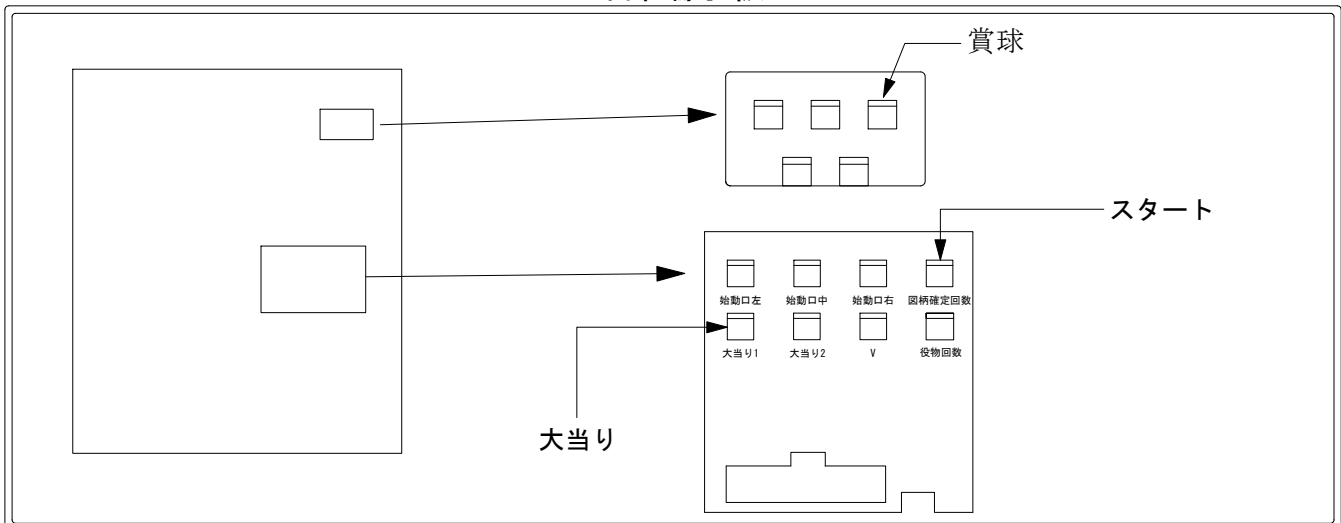

デー太郎（パチンコ） 取付配線資料 2008年7月2日 28

メーカー名	ビスティー	
機種名	CRAモーニング娘。	
入力変換ハーネスセット	B	DYR-H172
賞球入力変換ハーネス	G	DYR-H187

ハーネス結線図

デー太郎ランプに接続

スタート（橙・緑）		図柄確定回数	
大当り（赤・青）		大当り 1	
確変（茶・黒）		使用しません	
賞球（橙・黒）		賞球	

遊技台からの情報

外部端子板

出力情報

始動口左	始動口左出力	
始動口中	始動口中出力	
始動口右	始動口右出力	
図柄確定回数	スタート出力	→スタートに接続
大当り1	大当り出力	→大当りに接続
大当り2	特別図柄大当り中に出力	
V	大入賞口出力	
役物回数	上入賞口出力	