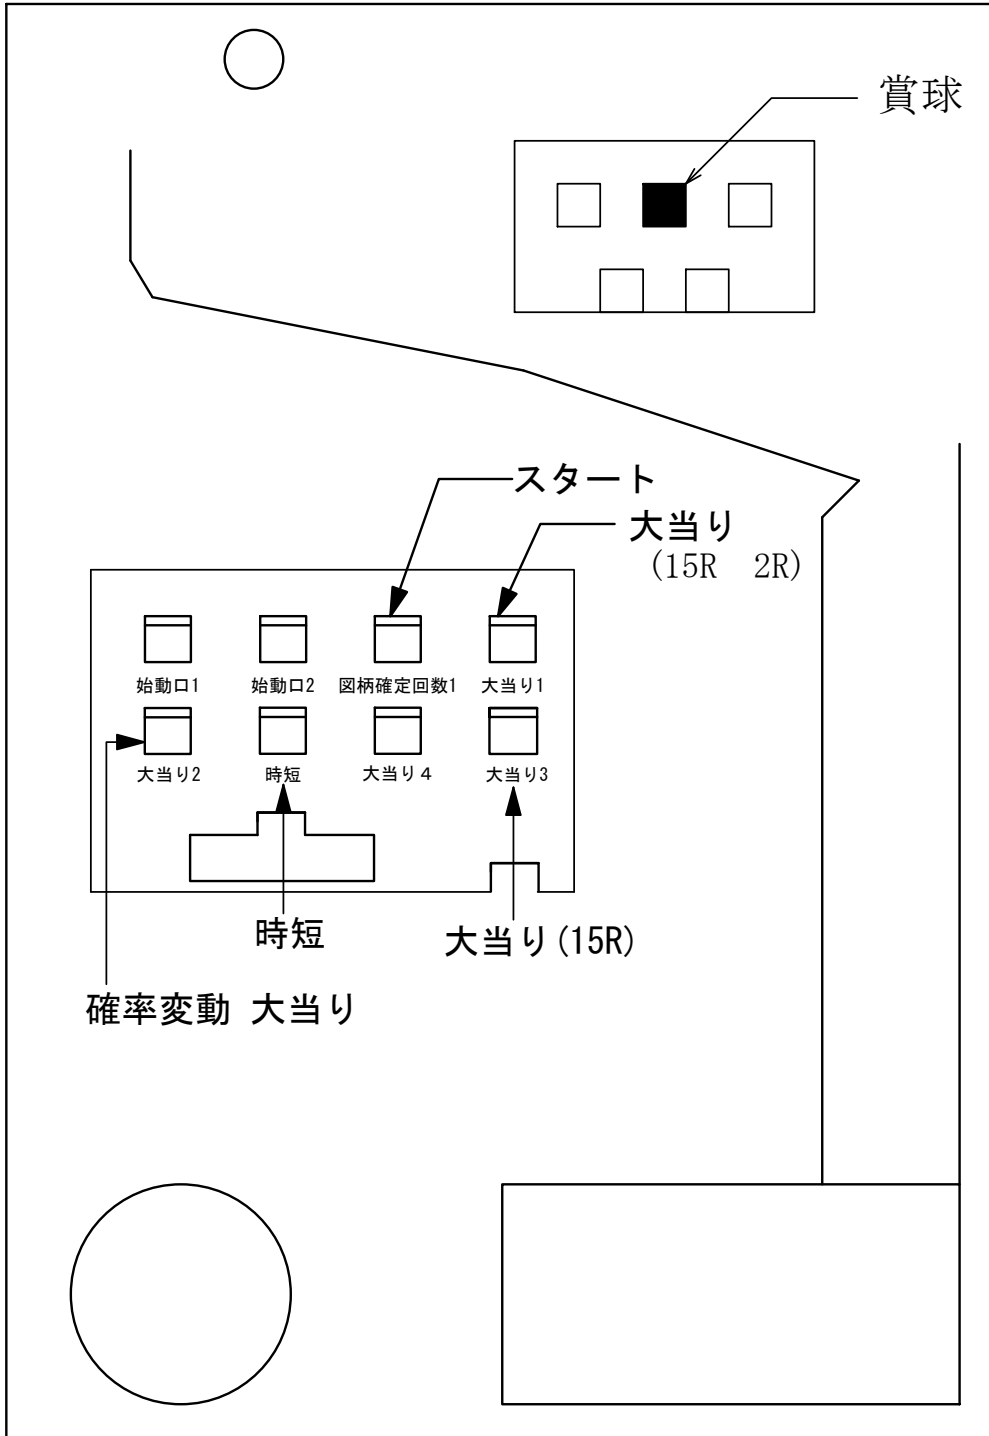

デー太郎 (パチンコ) 取付配線資料

2007年 5月 7日

特記事項

メーカー名	ビスティ		
機種名	CR. ルーニー・チューンズ		
台からの 情報出力	スタート		接点出力
	大当り		接点出力
	確率変動		接点出力
	大当り兼高確率		接点出力

配線

図柄確定回数 1
スタート (橙, 緑)

大当り 1
大当り (赤, 青)

確率変動 1
確率変動 (茶, 黒)

メモ

入力	賞球
B	G