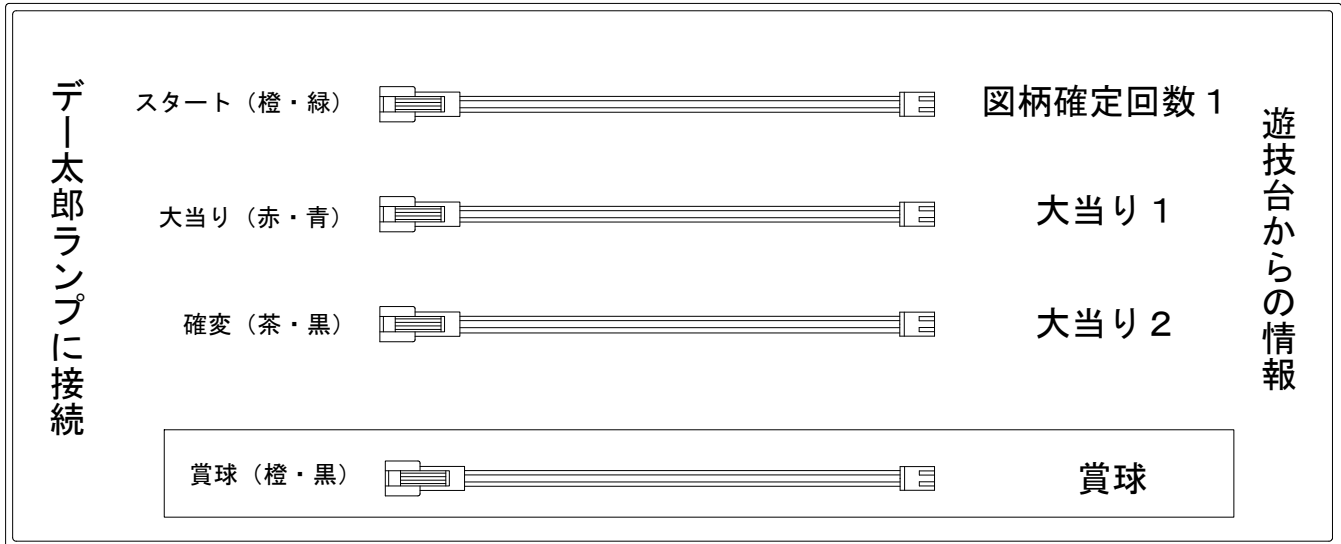

# デー太郎（パチンコ） 取付配線資料 2007年1月22日 22-1

メーカー名	ビスティ				
機種名	CR新世紀エヴァンゲリオン・奇跡の価値は	VF	SF	XF	MF
入力変換ハーネスセット	<b>B</b>		DYR-H172		
賞球入力変換ハーネス	<b>G</b>		DYR-H187		

## ハーネス結線図

## 出力情報

始動口1	始動口 1 出力	
始動口2	始動口 2 出力	
図柄確定回数	スタート出力	→スタートに接続
大当り1	大当り中に出力 (2Rあり)	→大当りに接続
大当り2	大当り中・確変中・時短中に出力	→確変に接続
時短	時短中に出力	
大当り4	確変に出力	
大当り3	大当り中に出力 (2Rなし)	