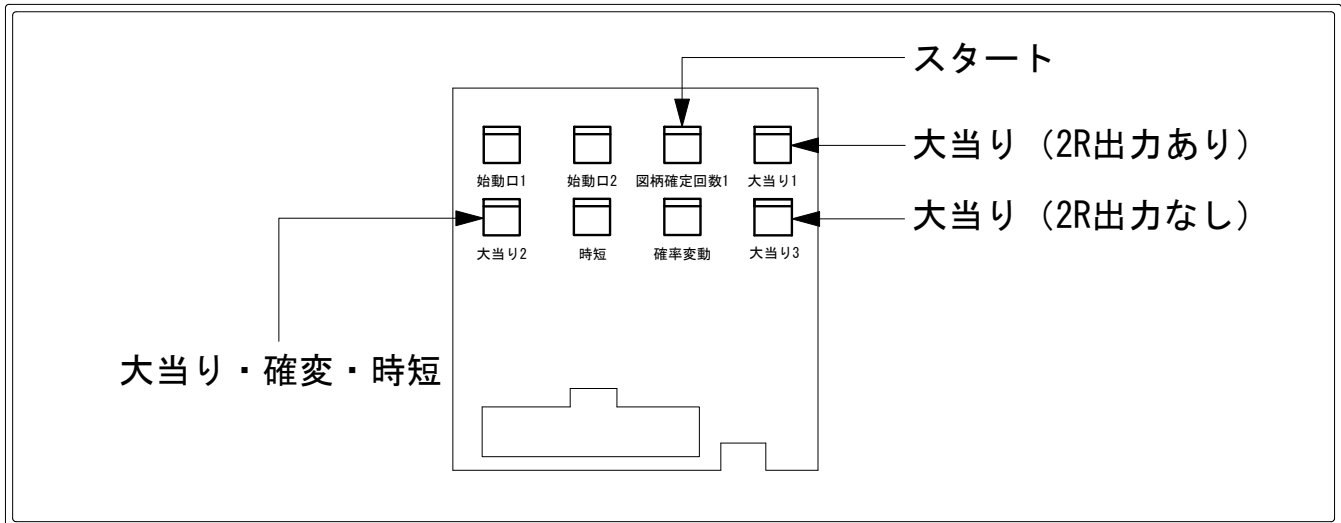

# デー太郎（パチンコ） 取付配線資料 2007年1月22日 22-1

メーカー名	ビスティ				
機種名	CR新世紀エヴァンゲリオン・奇跡の価値は	VF	SF	XF	MF
入力変換ハーネスセット	<b>B</b>		DYR-H172		
賞球入力変換ハーネス	<b>G</b>		DYR-H187		

## ハーネス結線図

## 外部端子板

## 出力情報

始動口1	始動口 1 出力	
始動口2	始動口 2 出力	
図柄確定回数	スタート出力	→スタートに接続
大当り1	大当り中に出力 (2Rあり)	→大当りに接続
大当り2	大当り中・確変中・時短中に出力	→確変に接続
時短	時短中に出力	
大当り4	確変に出力	
大当り3	大当り中に出力 (2Rなし)	