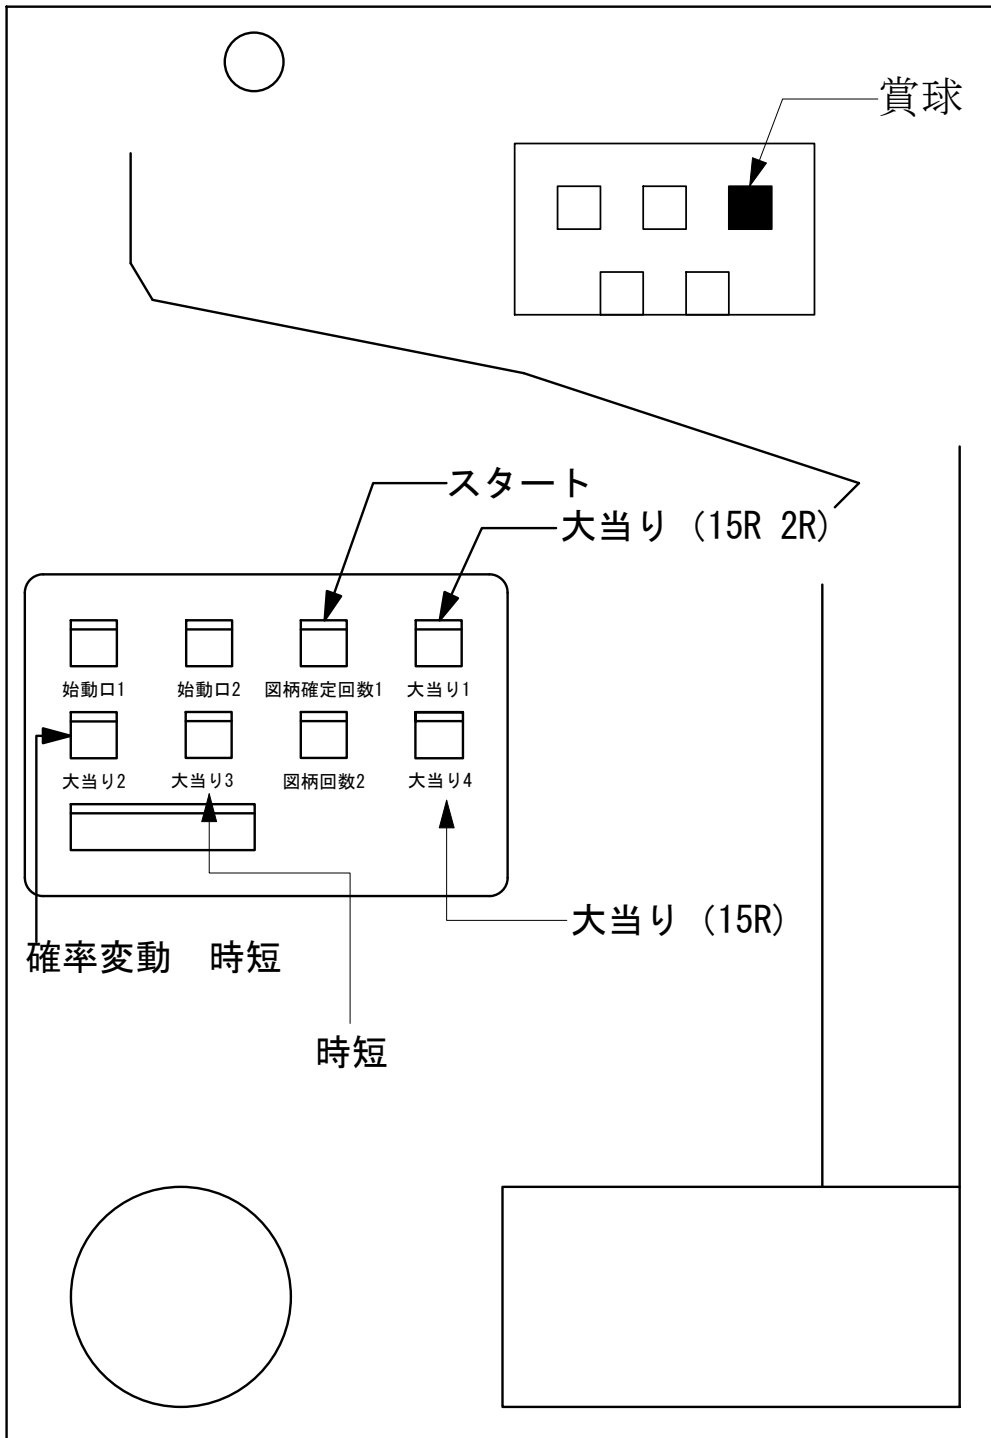

# デー太郎 (パチンコ) 取付配線資料

2006年9月14日

メーカー名	大同		
機種名	CR. WINK		
台からの 情報出力	スタート		接点出力
	大当り		接点出力
	確率変動		接点出力
	大当り兼高確率		接点出力

特記事項
大当り終了後
時短100回

**配線**

図柄確定回数1  
スタート (橙, 緑)

大当り1  
大当り (赤, 青)

大当り2  
確率変動 (茶, 黒)

メモ  
大当り2は時短中も出力します。

入力	賞球
B	G