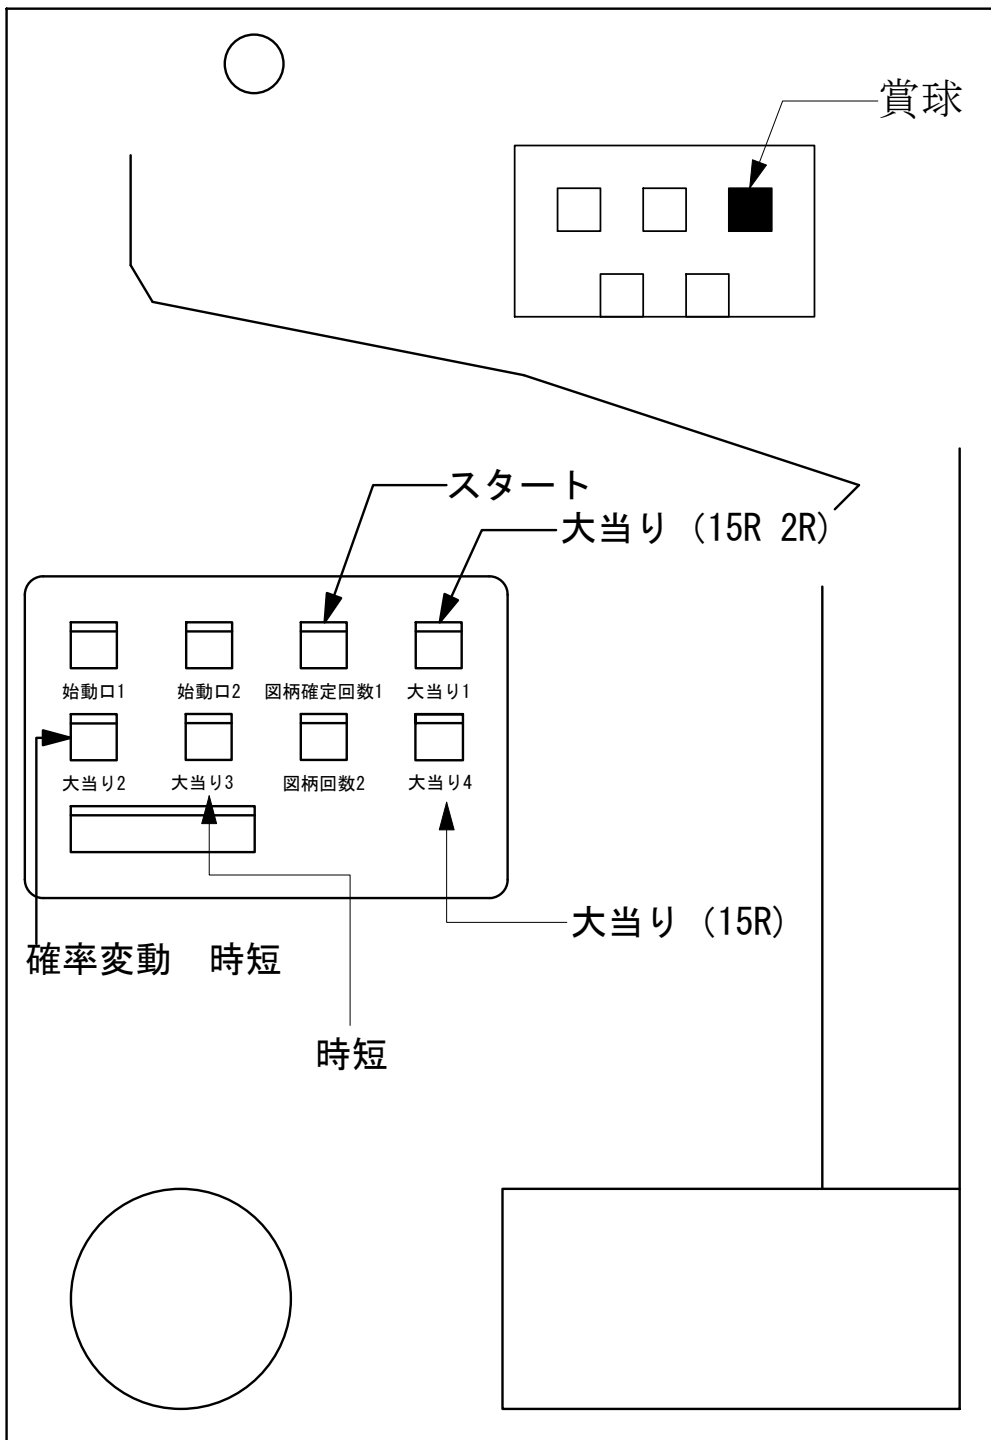

デー太郎 (パチンコ) 取付配線資料

2006年8月14日

メーカー名	大同		
機種名	CR. 松浦亜弥		
台からの 情報出力	スタート		接点出力
	大当り		接点出力
	確率変動		接点出力
	大当り兼高確率		接点出力

特記事項
大当り終了後
時短100回

配線

図柄確定回数1
スタート (橙, 緑)

大当り1
大当り (赤, 青)

大当り2
確率変動 (茶, 黒)

メモ
大当り2は時短中も出力します。

入力	賞球
B	G