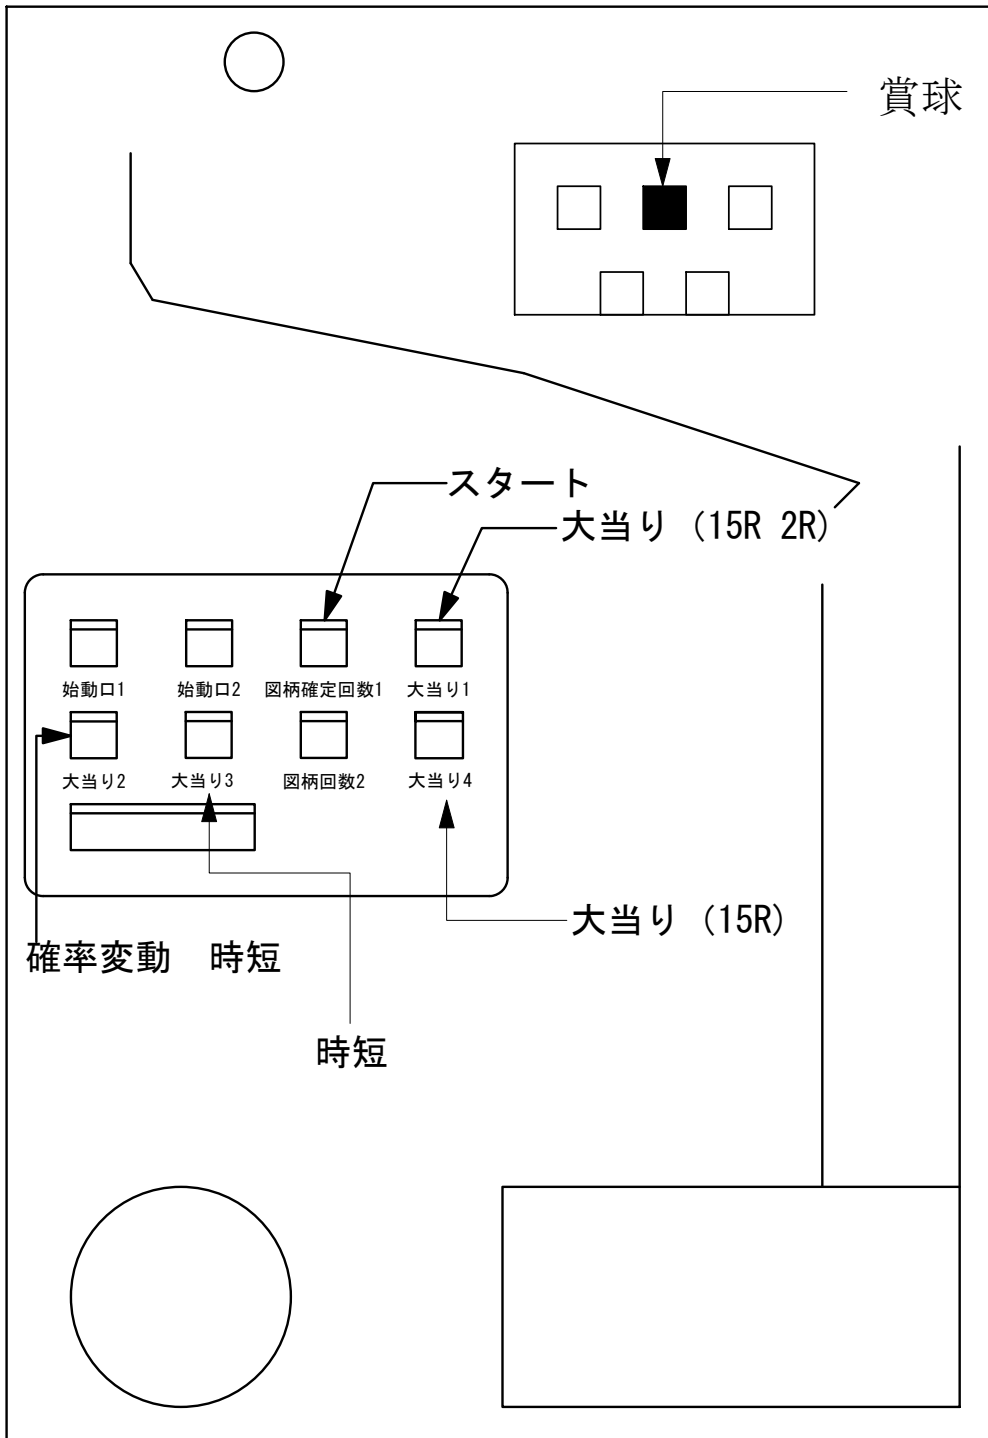

デー太郎 (パチンコ) 取付配線資料

2006年7月3日

メーカー名	大同		
機種名	CR. 男一匹ガキ大将		
台からの 情報出力	スタート		接点出力
	大当り		接点出力
	確率変動		接点出力
	大当り兼高確率		接点出力

特記事項
大当り終了後
時短100回

配線

図柄確定回数1
スタート (橙, 緑)

大当り1
大当り (赤, 青)

大当り2
確率変動 (茶, 黒)

メモ
大当り2は時短中でも出力します。

入力	賞球
B	G