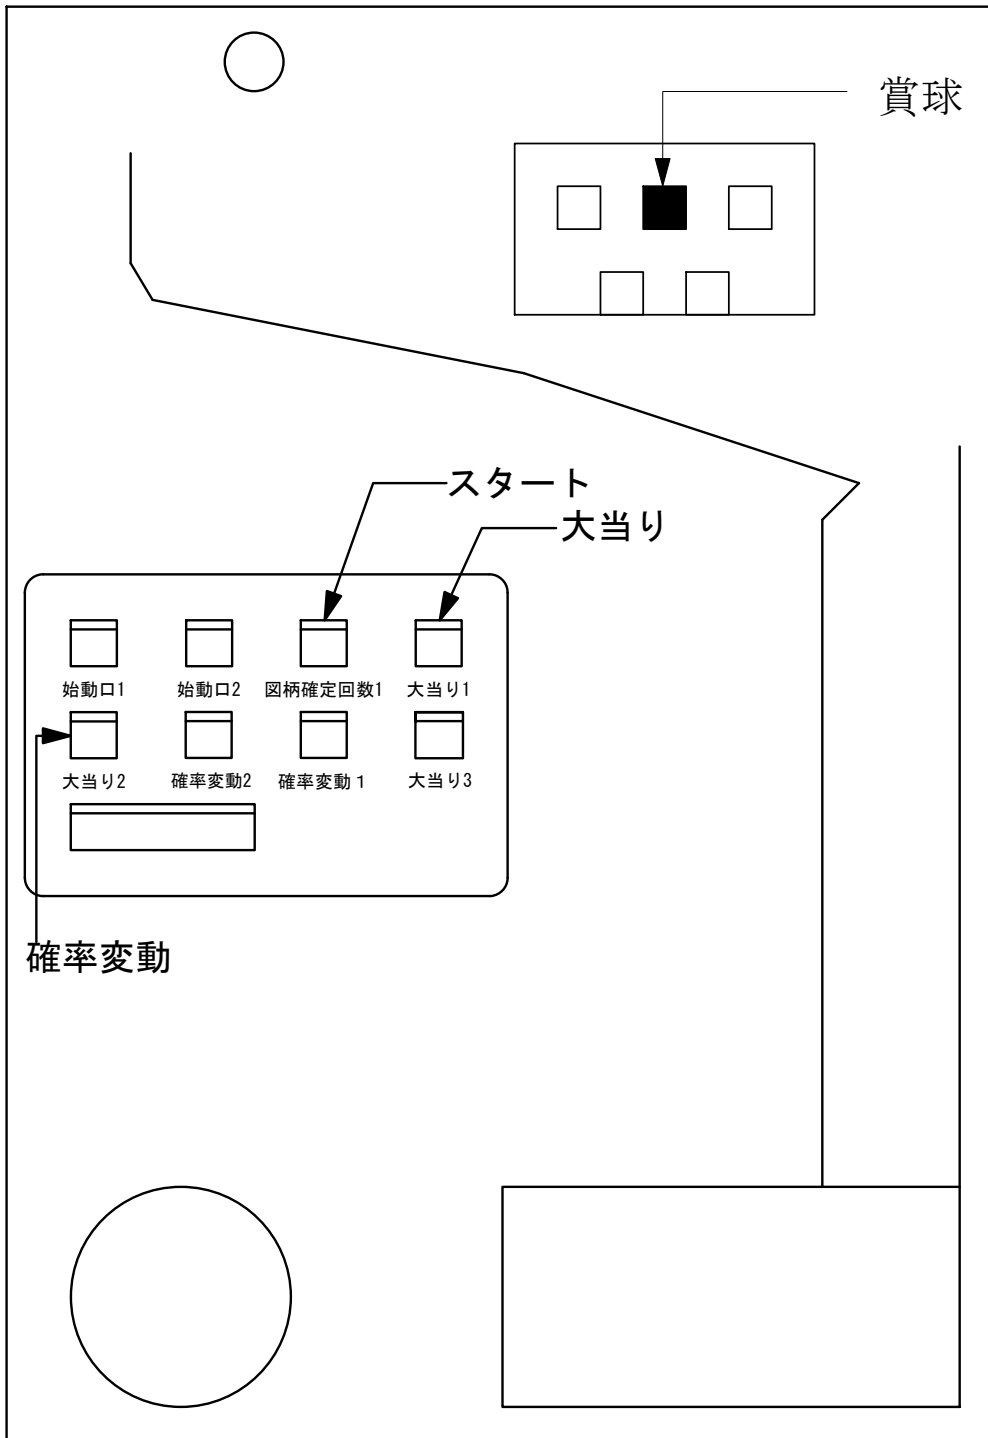

デー太郎 (パチンコ) 取付配線資料

2006年5月16日

| | | | |
|--------------|------------|--|------|
| メーカー名 | 大同 | | |
| 機種名 | CR. 真 三国無双 | | |
| 台からの 情報出力 | スタート | | 接点出力 |
| | 大当り | | 接点出力 |
| | 確率変動 | | 接点出力 |
| | 大当り兼高確率 | | 接点出力 |

| |
|--------|
| 特記事項 |
| 大当り終了後 |
| 時短100回 |
| |
| |

配線

図柄確定回数1
スタート (橙, 緑)

大当り1
大当り (赤, 青)

大当り2
確率変動 (茶, 黒)

メモ
大当り2は時短中も出力します。

| | |
|----|----|
| 入力 | 賞球 |
| B | G |