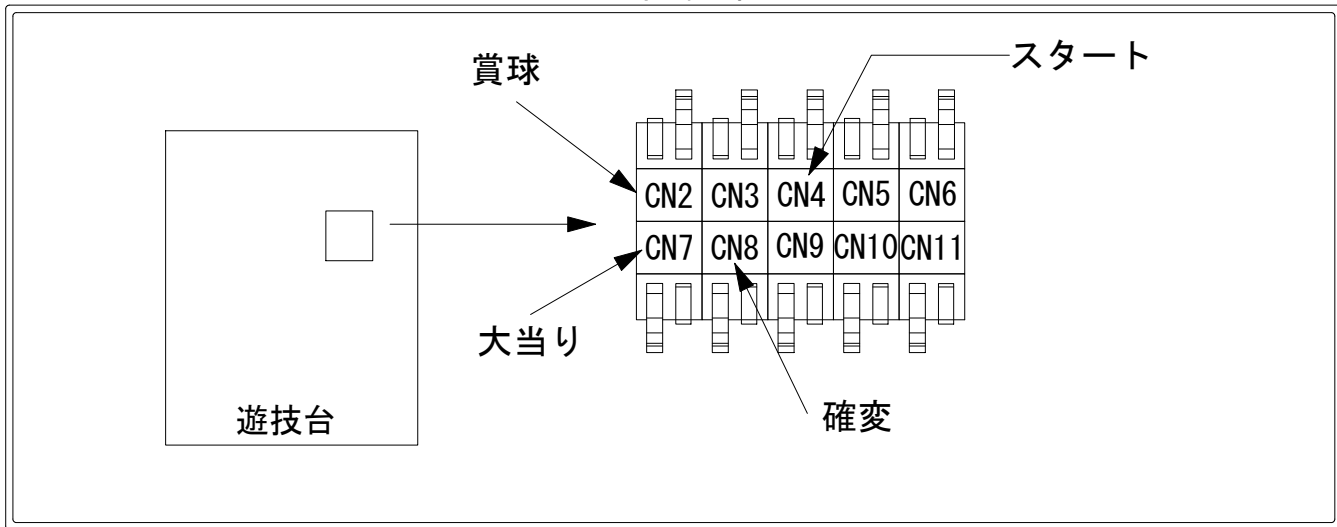

デー太郎（パチンコ） 取付配線資料 2019年04月02日 09

メーカー名	ベルコ	
機種名	Pセブンインパクト	AST
ワンタッチ台接続ハーネス	A	DSH-H001
賞球入力変換ハーネス	B	DYR-H182

ハーネス結線図

外部端子板

出力情報

端子番号	出力情報	内容	時短	大当			
CN2	賞球	賞球10個毎に1パルス出力					→賞球線に接続
CN3	枠・扉開放	枠または前扉が開いているときに出力					
CN4	図柄確定1	特別図柄1,2の確定毎に1パルス出力					→スタートに接続
CN5	始動口	ヘソ、電チューへの入賞毎に1パルス出力					
CN6	入賞	入賞口10個毎に1パルス出力					
CN7	大当り1	全ての大当り中に出力		○			→大当りに接続
CN8	大当り2	全ての大当り中及び時短中に出力	○	○			→確変に接続
CN9	大当り3	特別図柄2(電チュー)による大当り中に出力		○			
CN10	大当り4	時短中に出力	○				
CN11	セキュリティ	RAMクリア時、磁気異常、電波異常、カウント異常検出時に1パルス出力					