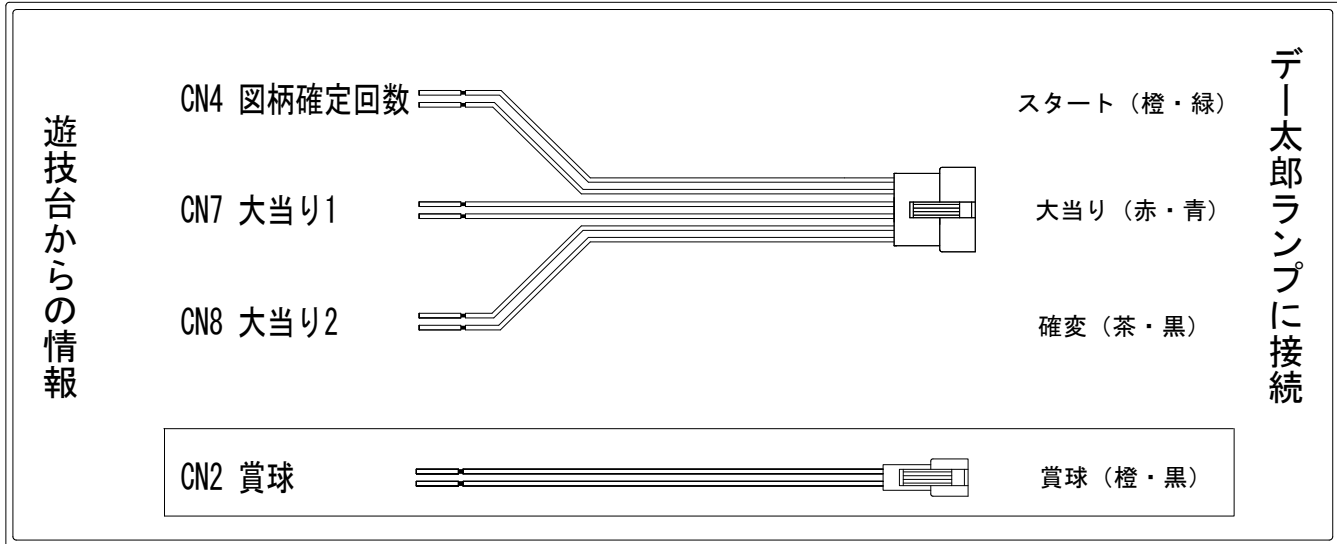

デー太郎（パチンコ） 取付配線資料 2019年04月02日 09

メーカー名	ベルコ	
機種名	Pセブンインパクト	AST
ワンタッチ台接続ハーネス	A	DSH-H001
賞球入力変換ハーネス	B	DYR-H182

ハーネス結線図

外部端子板

出力情報

端子番号	出力情報	内容	時短	大当			
CN2	賞球	賞球10個毎に1パルス出力					→賞球線に接続
CN3	枠・扉開放	枠または前扉が開いているときに出力					
CN4	図柄確定1	特別図柄1,2の確定毎に1パルス出力					→スタートに接続
CN5	始動口	ヘソ、電チューへの入賞毎に1パルス出力					
CN6	入賞	入賞口10個毎に1パルス出力					
CN7	大当り1	全ての大当り中に出力		○			→大当りに接続
CN8	大当り2	全ての大当り中及び時短中に出力	○	○			→確変に接続
CN9	大当り3	特別図柄2(電チュー)による大当り中に出力		○			
CN10	大当り4	時短中に出力	○				
CN11	セキュリティ	RAMクリア時、磁気異常、電波異常、カウント異常検出時に1パルス出力					