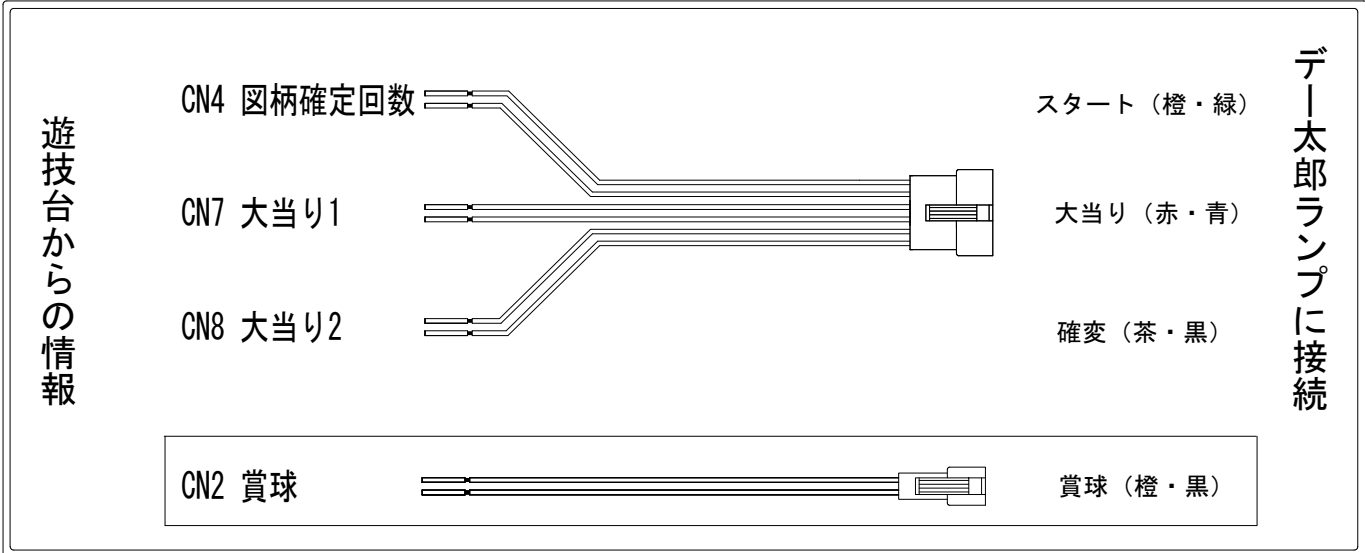

デー太郎（パチンコ） 取付配線資料 2018年07月30日 06

メーカー名	ベルコ	
機種名	CR超デコ	ALP
ワンタッチ台接続ハーネス	A	DSH-H001
賞球入力変換ハーネス	B	DYR-H182

ハーネス結線図

外部端子板

出力情報

端子番号	出力情報	内容	時短	大当				
CN2	賞球	賞球10個毎に1パルス出力						→賞球線に接続
CN3	枠・扉開放	中枠または前扉が開いているときに出力						
CN4	図柄確定回数	特別図柄1,2の変動停止毎に1パルス出力						→スタートに接続
CN5	始動口	中央上始動口または中央下始動口への入賞毎に1パルス出力						
CN6	入賞	入賞口10個毎に1パルス出力						
CN7	大当り1	全ての大当り中に出力		○				→大当りに接続
CN8	大当り2	全ての大当り中及び時短中に出力	○	○				→確変に接続
CN9	大当り3	電チューでの大当り中に出力						
CN10	普図入賞口	ヘソに入賞で出力						
CN11	セキュリティ	RAMクリア時、磁気異常、電波異常、カウント異常検出時に1パルス出力						