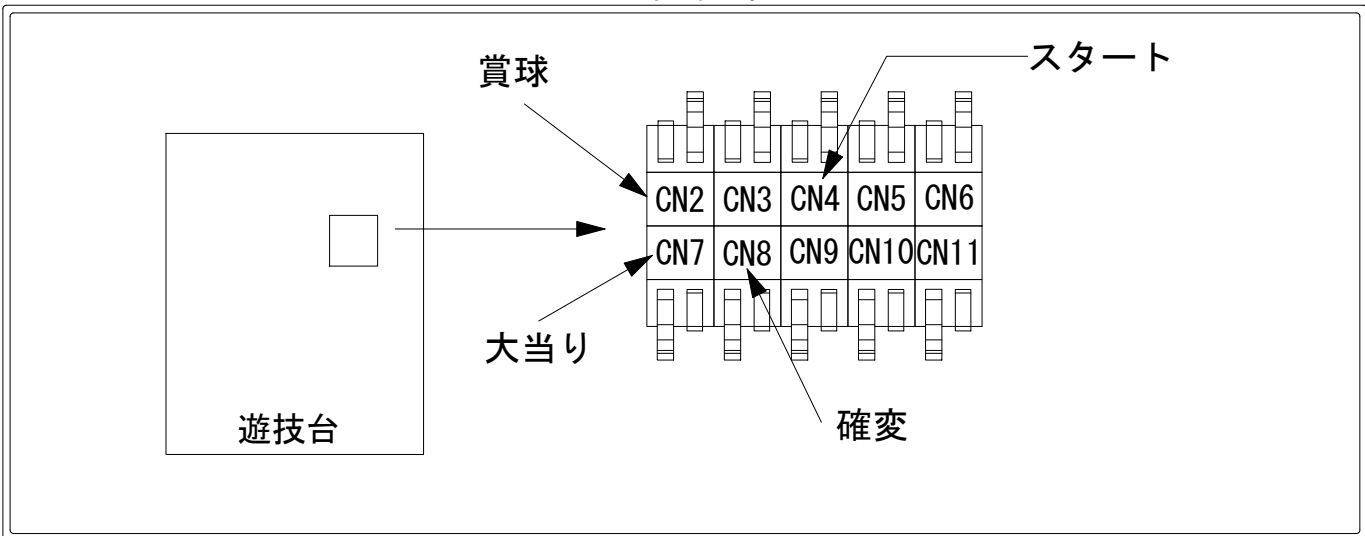

デー太郎（パチンコ） 取付配線資料 2018年07月30日 06

メーカー名	ベルコ	
機種名	CR超デコ	ALP
ワンタッチ台接続ハーネス	A	DSH-H001
賞球入力変換ハーネス	B	DYR-H182

ハーネス結線図

外部端子板

出力情報

端子番号	出力情報	内容	時短	大当				
CN2	賞球	賞球10個毎に1パルス出力						→賞球線に接続
CN3	枠・扉開放	中枠または前扉が開いているときに出力						
CN4	図柄確定回数	特別図柄1,2の変動停止毎に1パルス出力						→スタートに接続
CN5	始動口	中央上始動口または中央下始動口への入賞毎に1パルス出力						
CN6	入賞	入賞口10個毎に1パルス出力						
CN7	大当り1	全ての大当り中に出力		○				→大当りに接続
CN8	大当り2	全ての大当り中及び時短中に出力	○	○				→確変に接続
CN9	大当り3	電チューでの大当り中に出力						
CN10	普図入賞口	ヘソに入賞で出力						
CN11	セキュリティ	RAMクリア時、磁気異常、電波異常、カウント異常検出時に1パルス出力						