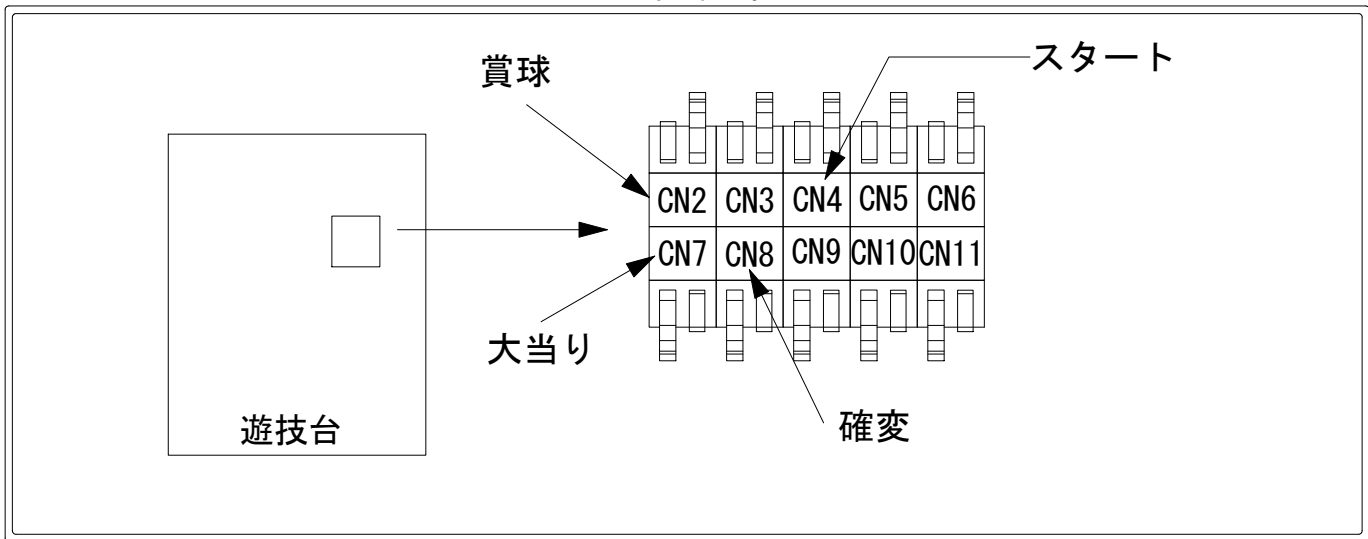

# デー太郎（パチンコ） 取付配線資料 2016年09月05日 04-1

メーカー名	ベルコ	
機種名	C R 鬼浜爆走紅蓮隊	XST STL STA
ワンタッチ台接続ハーネス	A	DSH-H001
賞球入力変換ハーネス	B	DYR-H182

ハーネス結線図

外部端子板

出力情報

端子番号	出力情報	内容	時短	※1	※2	
CN2	賞球	賞球10個毎に1パルス出力				→賞球線に接続
CN3	枠・扉開放	枠または扉が開いているときに出力				
CN4	図柄確定回数	特別図柄1,2が確定毎に1パルス出力				→スタートに接続
CN5	始動口	中央上始動口または中央下始動口に入る毎に1パルス出力				
CN6	入賞	入賞口10個毎に1パルス出力				
CN7	大当り1	全ての当り中に出力		○	○	→大当りに接続
CN8	大当り2	全ての当り中か時短中に出力	○	○	○	→確変に接続
CN9	大当り3	7Rと15R当り中に出力 6R当りは出力しません		○		
CN10	大当り4	時短中に出力	○			
CN11	セキュリティ	RAMクリア時、磁気異常、電波異常、カウント異常検出時に1パルス出力				

※1→7Rと15R大当り ※2→6R大当り