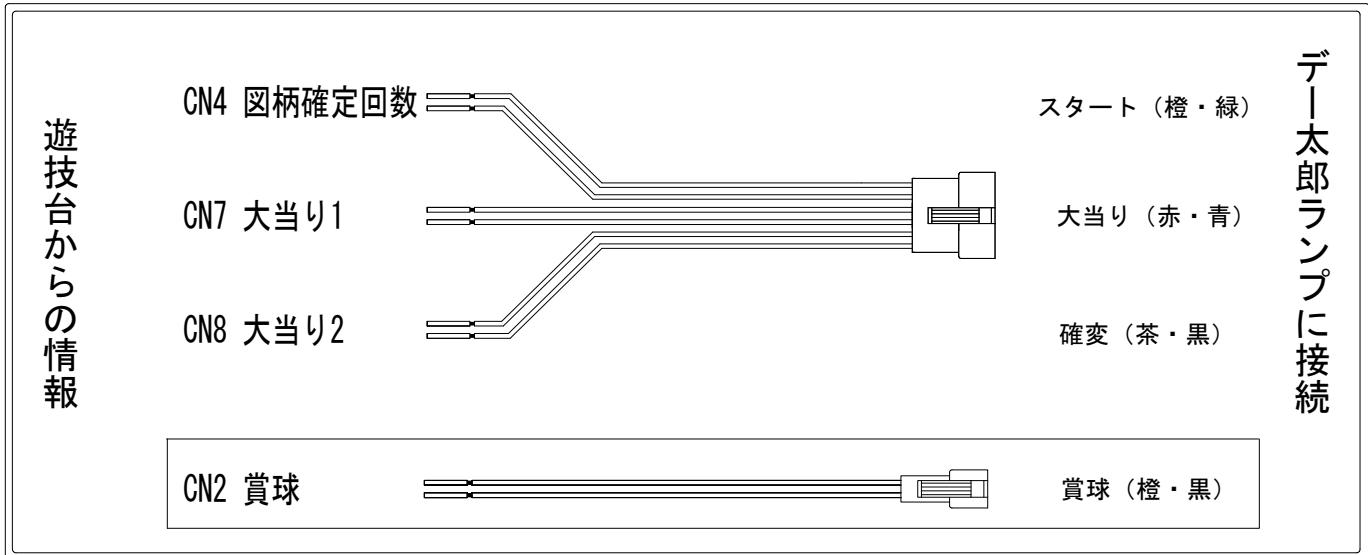

# デー太郎（パチンコ） 取付配線資料 2016年09月05日 04-1

メーカー名	ベルコ	
機種名	C R 鬼浜爆走紅蓮隊	XST STL STA
ワンタッチ台接続ハーネス	A	DSH-H001
賞球入力変換ハーネス	B	DYR-H182

ハーネス結線図

外部端子板

出力情報

端子番号	出力情報	内容	時短	※1	※2	
CN2	賞球	賞球10個毎に1パルス出力				→賞球線に接続
CN3	枠・扉開放	枠または扉が開いているときに出力				
CN4	図柄確定回数	特別図柄1,2が確定毎に1パルス出力				→スタートに接続
CN5	始動口	中央上始動口または中央下始動口に入る毎に1パルス出力				
CN6	入賞	入賞口10個毎に1パルス出力				
CN7	大当り1	全ての当り中に出力		○	○	→大当りに接続
CN8	大当り2	全ての当り中か時短中に出力	○	○	○	→確変に接続
CN9	大当り3	7Rと15R当り中に出力 6R当りは出力しません		○		
CN10	大当り4	時短中に出力	○			
CN11	セキュリティ	RAMクリア時、磁気異常、電波異常、カウント異常検出時に1パルス出力				

※1→7Rと15R大当り ※2→6R大当り