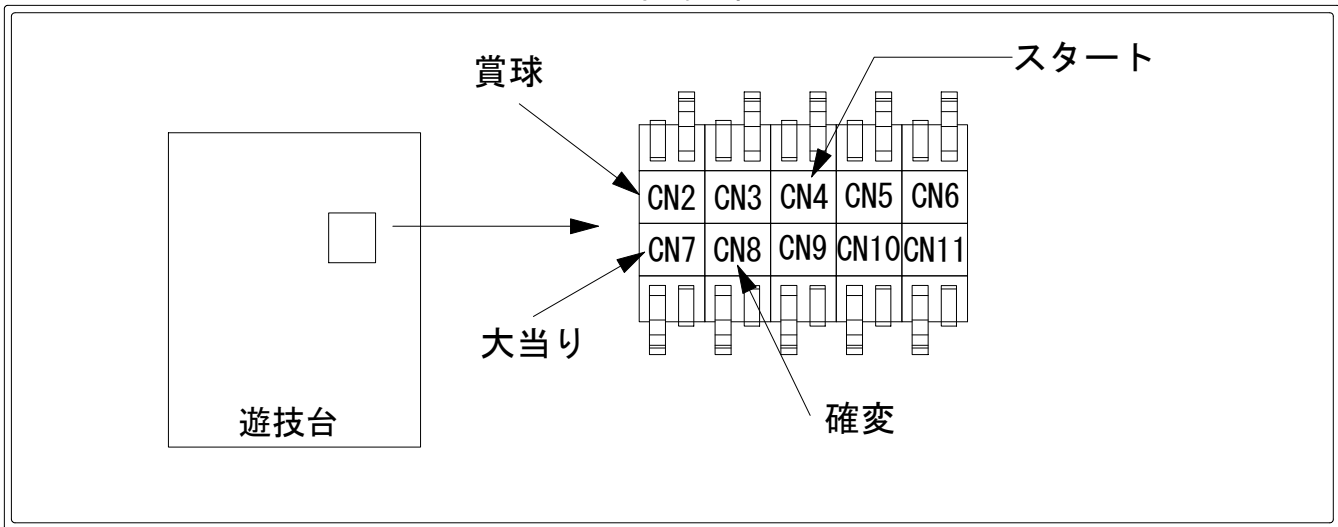

# デー太郎（パチンコ） 取付配線資料 2018年12月11日 08

メーカー名	ベルコ	
機種名	Pにこパチ豆	MNK BNK
入力変換ハーネスセット	A	DYR-H171
賞球入力変換ハーネス	B	DYR-H182

ハーネス結線図

外部端子板

出力情報

端子番号	出力情報	内容	時短	大当			
CN2	賞球	賞球10個毎に1パルス出力					→賞球線に接続
CN3	枠・扉開放	枠または前扉が開いているときに出力					
CN4	図柄確定1	通常時の普通図柄、特別図柄1,2の確定毎に1パルス出力					→スタートに接続
CN5	大当り3	通常時の電チューロング開放中、大当り中					
CN6	入賞	入賞口10個毎に1パルス出力					
CN7	大当り1	全ての大当り中に出力		○			→大当りに接続
CN8	大当り2	全ての大当り中及び時短中に出力	○	○			→確変に接続
CN9	図柄確定2	特別図柄1,2の確定毎に1パルス出力		○			
CN10	普図入賞口	ヘソ入賞毎に1パルス出力	○				
CN11	セキュリティ	RAMクリア時、磁気異常、電波異常、カウント異常検出時に1パルス出力					