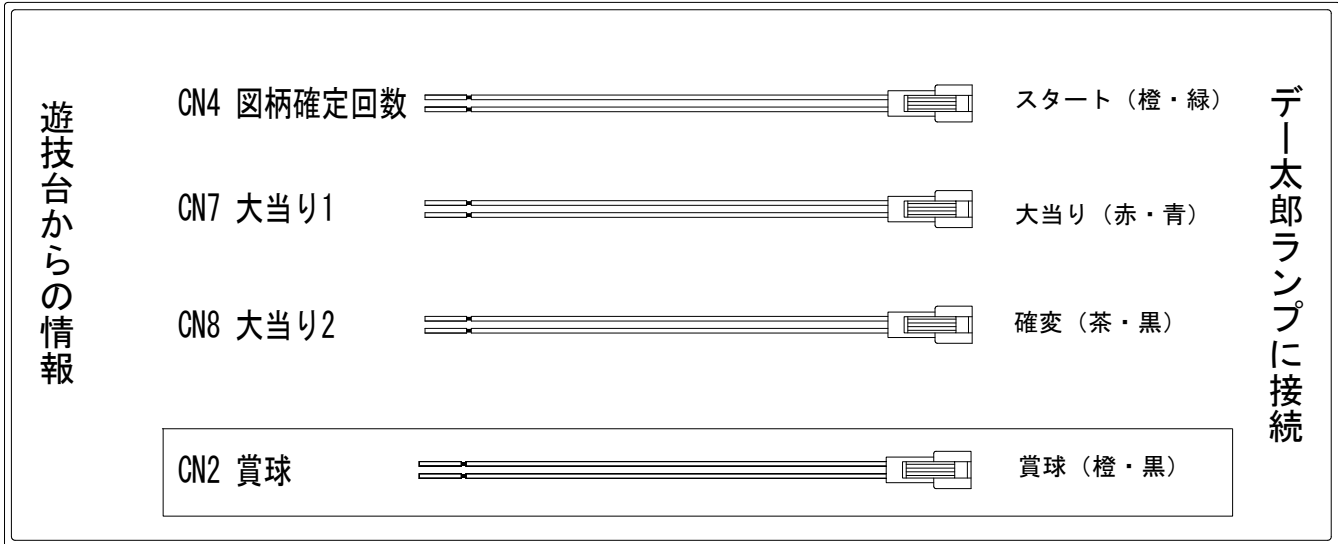

# デー太郎（パチンコ） 取付配線資料 2018年12月11日 08

メーカー名	ベルコ	
機種名	Pにこパチ豆	MNK BNK
入力変換ハーネスセット	A	DYR-H171
賞球入力変換ハーネス	B	DYR-H182

ハーネス結線図

外部端子板

出力情報

端子番号	出力情報	内容	時短	大当			
CN2	賞球	賞球10個毎に1パルス出力					→賞球線に接続
CN3	枠・扉開放	枠または前扉が開いているときに出力					
CN4	図柄確定1	通常時の普通図柄、特別図柄1,2の確定毎に1パルス出力					→スタートに接続
CN5	大当り3	通常時の電チューロング開放中、大当り中					
CN6	入賞	入賞口10個毎に1パルス出力					
CN7	大当り1	全ての大当り中に出力		○			→大当りに接続
CN8	大当り2	全ての大当り中及び時短中に出力	○	○			→確変に接続
CN9	図柄確定2	特別図柄1,2の確定毎に1パルス出力		○			
CN10	普図入賞口	ヘソ入賞毎に1パルス出力	○				
CN11	セキュリティ	RAMクリア時、磁気異常、電波異常、カウント異常検出時に1パルス出力					