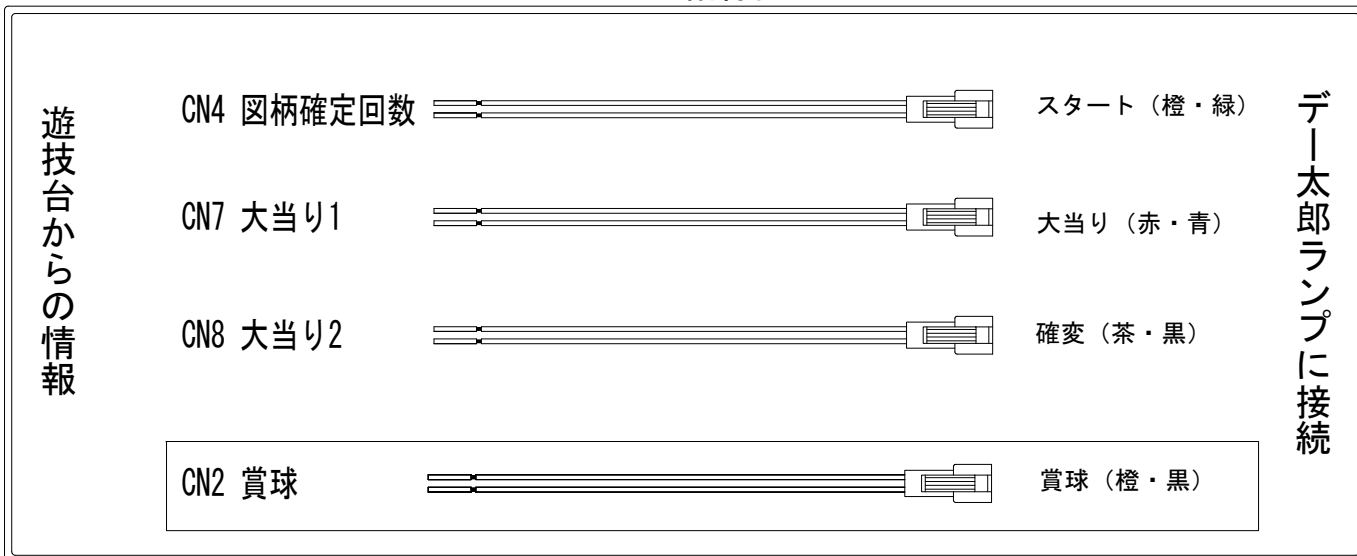

デー太郎（パチンコ） 取付配線資料 2018年07月30日 06

メーカー名	ベルコ	
機種名	CR超デコ	ALP
入力変換ハーネスセット	A	DYR-H171
賞球入力変換ハーネス	B	DYR-H182

ハーネス結線図

外部端子板

出力情報

端子番号	出力情報	内容	時短	大当				
CN2	賞球	賞球10個毎に1パルス出力						→賞球線に接続
CN3	枠・扉開放	中枠または前扉が開いているときに出力						
CN4	図柄確定回数	特別図柄1,2の変動停止毎に1パルス出力						→スタートに接続
CN5	始動口	中央上始動口または中央下始動口への入賞毎に1パルス出力						
CN6	入賞	入賞口10個毎に1パルス出力						
CN7	大当り1	全ての大当り中に出力		○				→大当りに接続
CN8	大当り2	全ての大当り中及び時短中に出力	○	○				→確変に接続
CN9	大当り3	電チューでの大当り中に出力						
CN10	普図入賞口	ヘソに入賞で出力						
CN11	セキュリティ	RAMクリア時、磁気異常、電波異常、カウント異常検出時に1パルス出力						