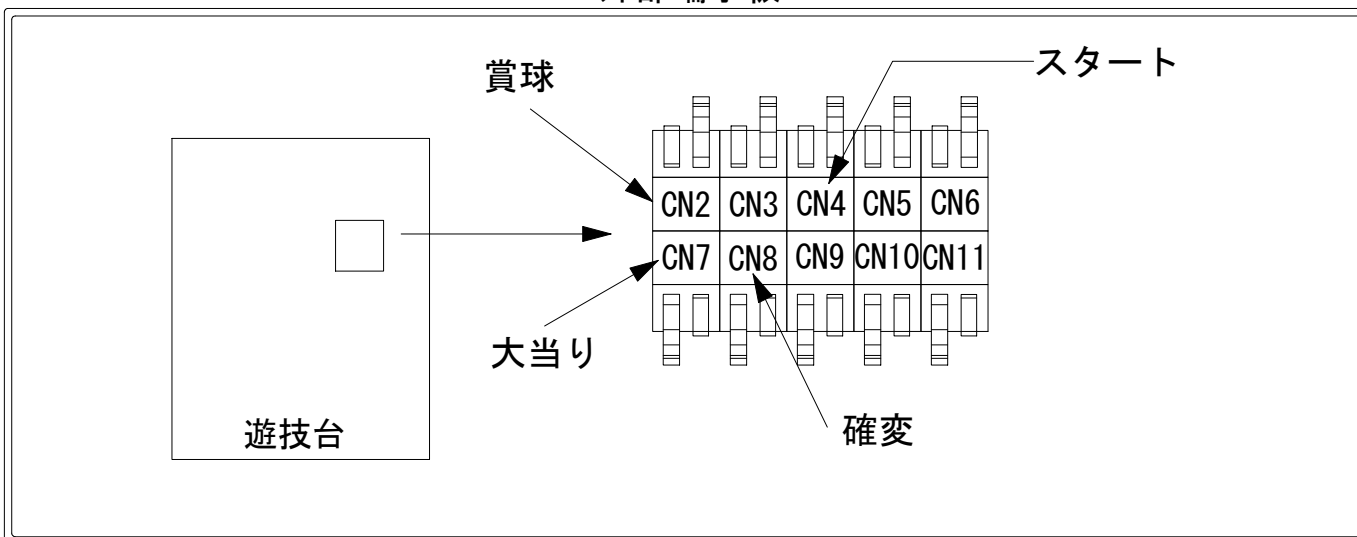

デー太郎（パチンコ） 取付配線資料 2018年07月30日 06

メーカー名	ベルコ	
機種名	CR超デコ	ALP
入力変換ハーネスセット	A	DYR-H171
賞球入力変換ハーネス	B	DYR-H182

ハーネス結線図

外部端子板

出力情報

端子番号	出力情報	内容	時短	大当				
CN2	賞球	賞球10個毎に1パルス出力						→賞球線に接続
CN3	枠・扉開放	中枠または前扉が開いているときに出力						
CN4	図柄確定回数	特別図柄1,2の変動停止毎に1パルス出力						→スタートに接続
CN5	始動口	中央上始動口または中央下始動口への入賞毎に1パルス出力						
CN6	入賞	入賞口10個毎に1パルス出力						
CN7	大当り1	全ての大当り中に出力		○				→大当りに接続
CN8	大当り2	全ての大当り中及び時短中に出力	○	○				→確変に接続
CN9	大当り3	電チューでの大当り中に出力						
CN10	普図入賞口	ヘソに入賞で出力						
CN11	セキュリティ	RAMクリア時、磁気異常、電波異常、カウント異常検出時に1パルス出力						