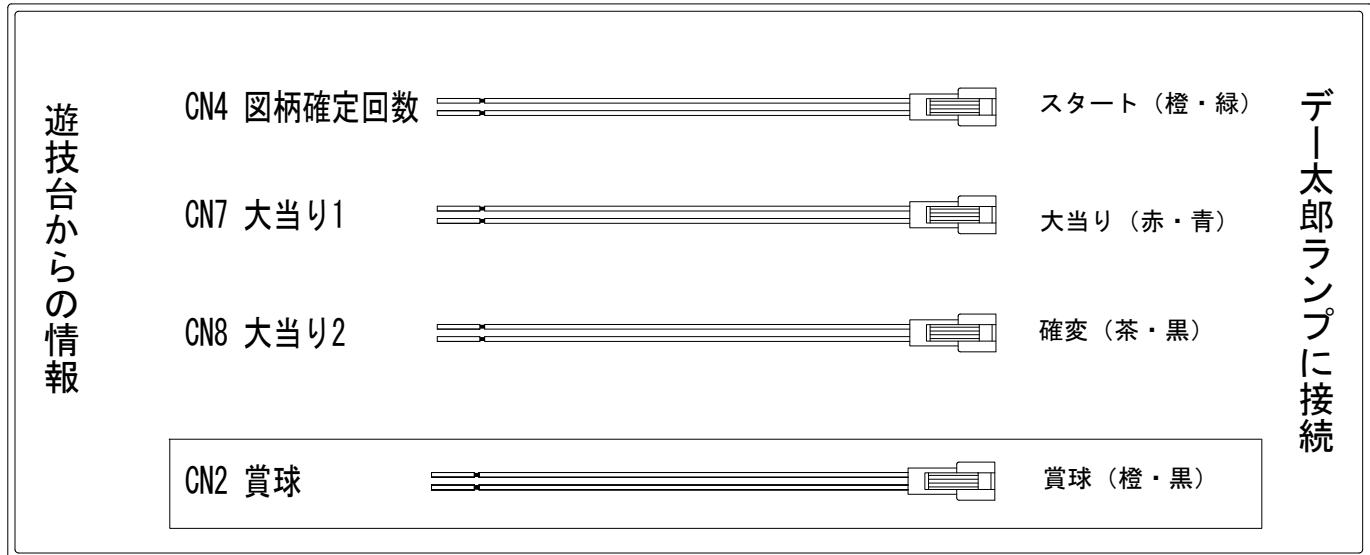

デー太郎（パチンコ） 取付配線資料 2016年09月05日 04-1

メーカー名	ベルコ	
機種名	C R 鬼浜爆走紅蓮隊	XST STL STA
入力変換ハーネスセット	A	DYR-H171
賞球入力変換ハーネス	B	DYR-H182

ハーネス結線図

外部端子板

出力情報

端子番号	出力情報	内容	時短	※1	※2	
CN2	賞球	賞球10個毎に1パルス出力				→賞球線に接続
CN3	枠・扉開放	枠または前扉が開いているときに出力				
CN4	図柄確定回数	特別図柄1、2が確定毎に1パルス出力				→スタートに接続
CN5	始動口	中央上始動口または中央下始動口に入る毎に1パルス出力				
CN6	入賞	入賞口10個毎に1パルス出力				
CN7	大当り1	全ての当り中に出力		○	○	→大当りに接続
CN8	大当り2	全ての当り中か時短中に出力	○	○	○	→確変に接続
CN9	大当り3	7Rと15R大当り中に出力 6R大当りは出力しません		○		
CN10	大当り4	時短中に出力	○			
CN11	セキュリティ	RAMクリア時、磁気異常、電波異常、カウント異常検出時に1パルス出力				

※1→7Rと15R大当り

※2→6R大当り