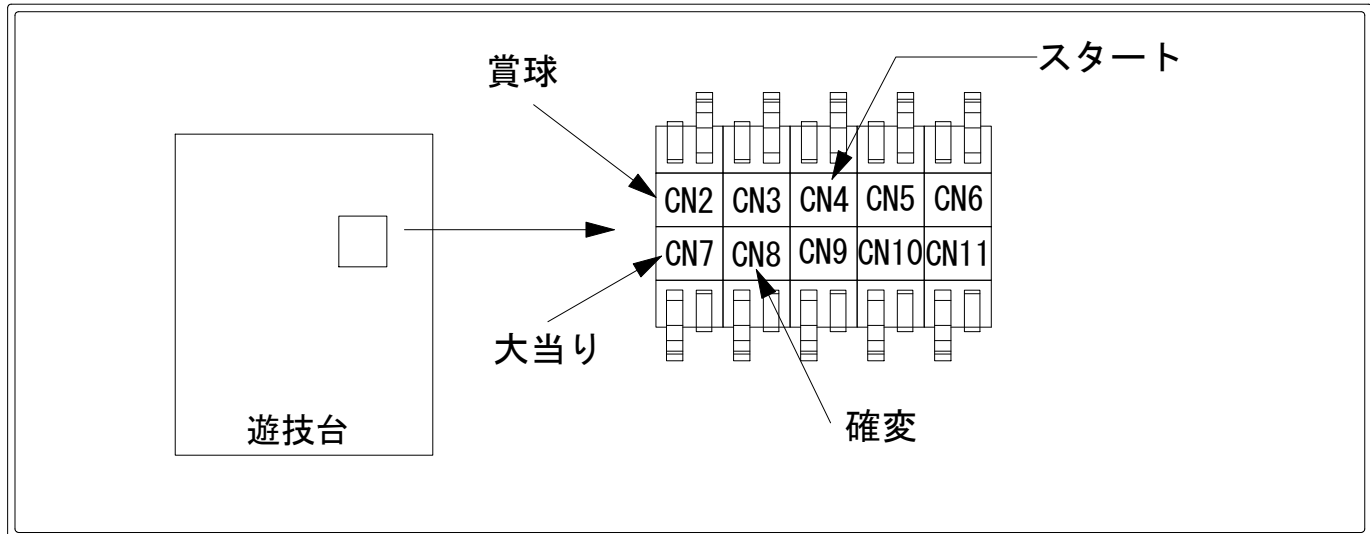

デー太郎（パチンコ） 取付配線資料 2016年09月05日 04-1

メーカー名	ベルコ	
機種名	C R 鬼浜爆走紅蓮隊	XST STL STA
入力変換ハーネスセット	A	DYR-H171
賞球入力変換ハーネス	B	DYR-H182

ハーネス結線図

外部端子板

出力情報

端子番号	出力情報	内容	時短	※1	※2	
CN2	賞球	賞球10個毎に1パルス出力				→賞球線に接続
CN3	枠・扉開放	枠または前扉が開いているときに出力				
CN4	図柄確定回数	特別図柄1、2が確定毎に1パルス出力				→スタートに接続
CN5	始動口	中央上始動口または中央下始動口に入る毎に1パルス出力				
CN6	入賞	入賞口10個毎に1パルス出力				
CN7	大当り1	全ての当り中に出力		○	○	→大当りに接続
CN8	大当り2	全ての当り中か時短中に出力	○	○	○	→確変に接続
CN9	大当り3	7Rと15R大当り中に出力 6R大当りは出力しません		○		
CN10	大当り4	時短中に出力	○			
CN11	セキュリティ	RAMクリア時、磁気異常、電波異常、カウント異常検出時に1パルス出力				

※1→7Rと15R大当り

※2→6R大当り