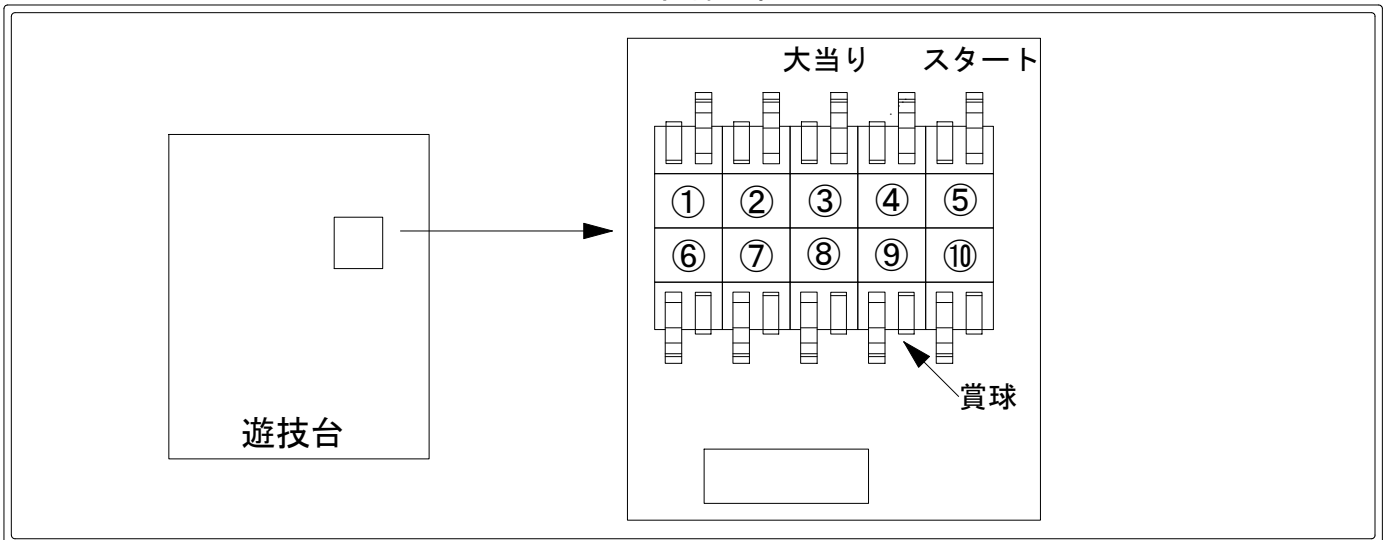

デー太郎（パチンコ） 取付配線資料 2019年01月15日 06

メーカー名	A-g o n	
機種名	CRキングオブダーツ	4800
ワンタッチ台接続ハーネス	A	DSH-H001
賞球入力変換ハーネス	B	DYR-H182

ハーネス結線図

外部端子板

出力情報

番号	色	信号	内容	時短	大当	
①	白	賞球	賞球払出10個毎に1回出力 (実際に払い出した回数)			
②	緑	扉開放	扉の開放中に出力			
③	灰	大当り1	大当りの開始から終了まで出力		○	→大当りに接続
④	黄	当り	メカチューの上の普通入賞口へ入賞した時出力			
⑤	黒	役物回数	センター役物の入口のゲートを通過した時出力			→スタートに接続
⑥	桃	V	Vチャッカーへ入賞した時出力			
⑦	青	入賞1	各メカチューへ入賞した時出力			
⑧	赤	入賞2	各電チューへ入賞した時出力			
⑨	橙	入賞	入賞による賞球予定の玉数が10個ごとに出力			→賞球線に接続
⑩	水	セキュリティ	電源投入時、不正行為検出時に出力			