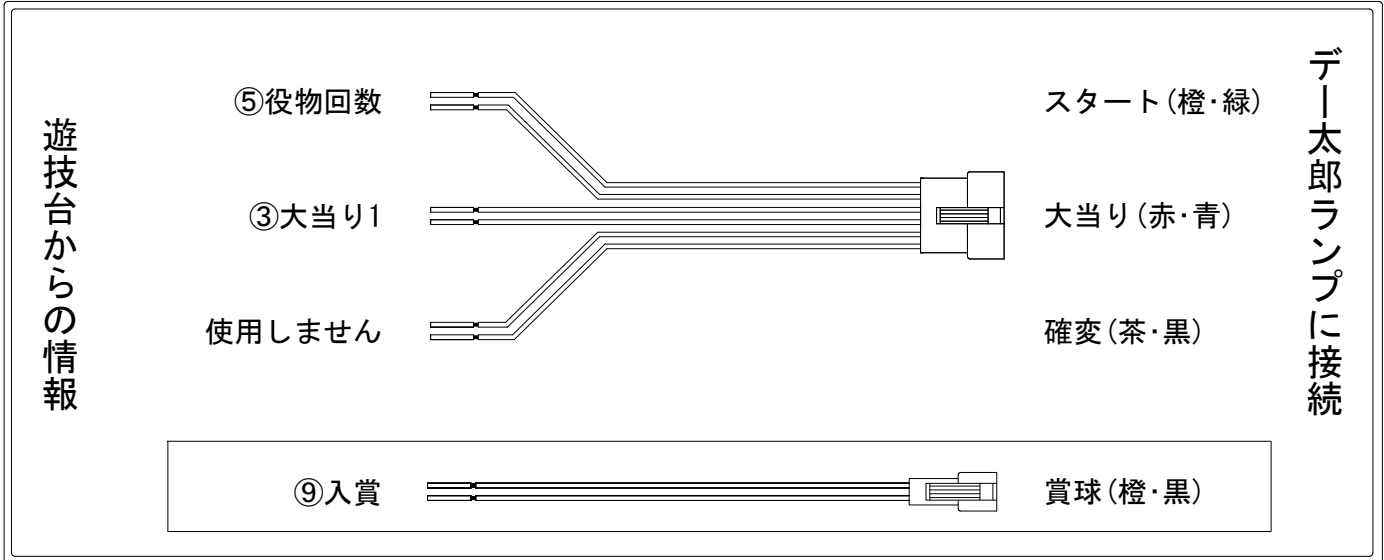

デー太郎（パチンコ） 取付配線資料 2019年01月15日 06

メーカー名	A-g o n	
機種名	CRキングオブダーツ	4800
ワンタッチ台接続ハーネス	A	DSH-H001
賞球入力変換ハーネス	B	DYR-H182

ハーネス結線図

外部端子板

出力情報

番号	色	信号	内容	時短	大当	
①	白	賞球	賞球払出10個毎に1回出力 (実際に払い出した回数)			
②	緑	扉開放	扉の開放中に出力			
③	灰	大当り1	大当りの開始から終了まで出力		○	→大当りに接続
④	黄	当り	メカチューの上の普通入賞口へ入賞した時出力			
⑤	黒	役物回数	センター役物の入口のゲートを通過した時出力			→スタートに接続
⑥	桃	V	Vチャッカーへ入賞した時出力			
⑦	青	入賞1	各メカチューへ入賞した時出力			
⑧	赤	入賞2	各電チューへ入賞した時出力			
⑨	橙	入賞	入賞による賞球予定の玉数が10個ごとに出力			→賞球線に接続
⑩	水	セキュリティ	電源投入時、不正行為検出時に出力			