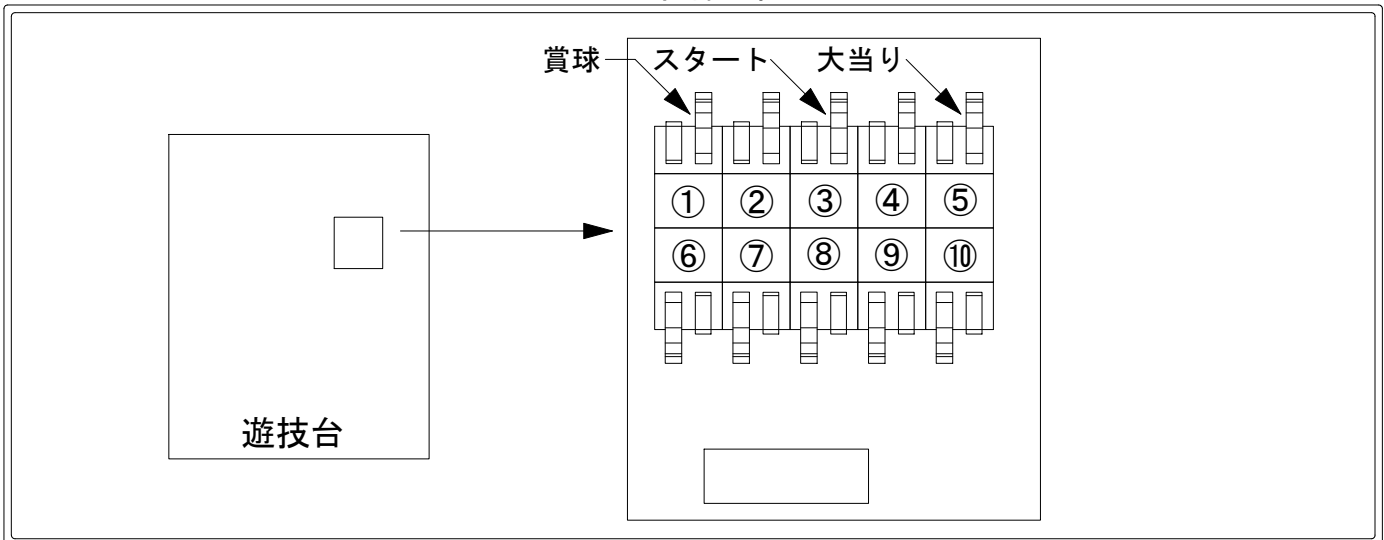

# デー太郎（パチンコ） 取付配線資料 2016年10月15日 02

メーカー名	A-g o n	
機種名	CRA天空の王求物語	Z
ワンタッチ台接続ハーネス	A	DSH-H001
賞球入力変換ハーネス	B	DYR-H182

## ハーネス結線図

## 外部端子板

## 出力情報

端子番号	出力情報	内容	大当り			
①	賞球	賞球払出10個毎に出力 ※1~9個までは記憶				→賞球線に接続
②	扉・枠開放	扉の開放時に出力				
③	入賞口1	クルーン入賞時に出力				→スタートに接続
④	入賞口2	クルーンV穴通過時に出力				
⑤	入賞口3	V入賞時に出力(100ms)	○			→大当りに接続※1
⑥	入賞確認1	チューリップ上入賞時に出力				
⑦	入賞確認2	チューリップ中入賞時に出力				
⑧	入賞確認3	チューリップ下入賞時に出力				
⑨	入賞A	賞球と同じ				
⑩	セキュリティ	電源投入時、不正行為検出時に出力				