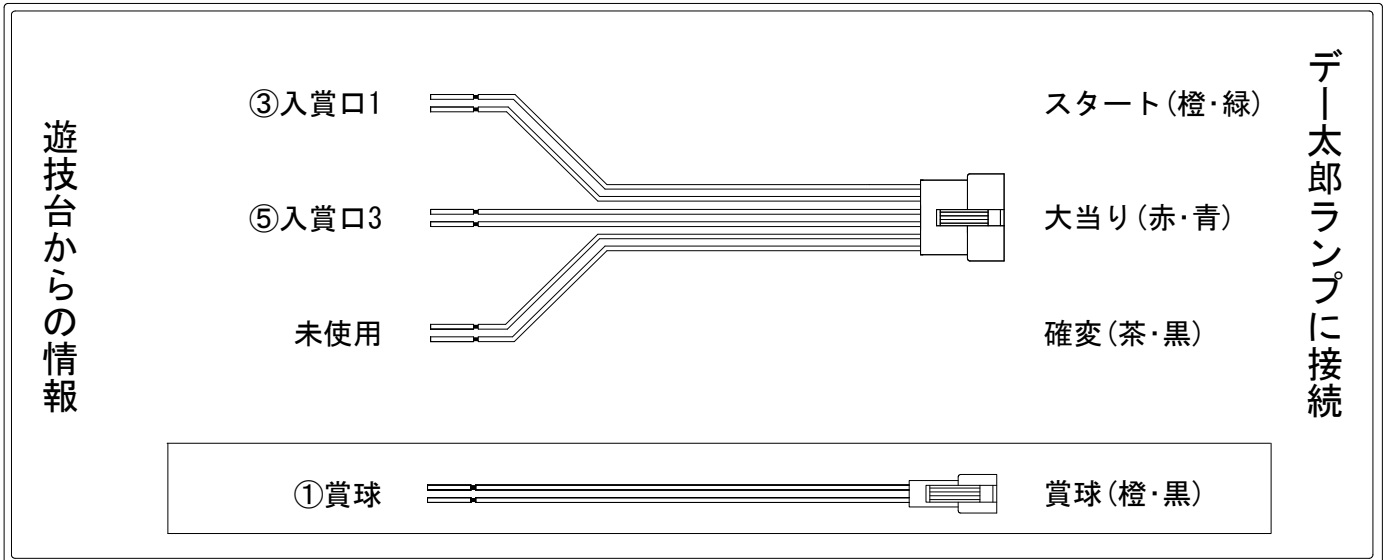

# デー太郎（パチンコ） 取付配線資料 2016年10月15日 02

メーカー名	A-g o n	
機種名	CRA天空の王求物語	Z
ワンタッチ台接続ハーネス	A	DSH-H001
賞球入力変換ハーネス	B	DYR-H182

## ハーネス結線図

## 外部端子板

## 出力情報

端子番号	出力情報	内容	大当り			
①	賞球	賞球払出10個毎に出力 ※1~9個までは記憶				→賞球線に接続
②	扉・枠開放	扉の開放時に出力				
③	入賞口1	クルーン入賞時に出力				→スタートに接続
④	入賞口2	クルーンV穴通過時に出力				
⑤	入賞口3	V入賞時に出力(100ms)	○			→大当りに接続※1
⑥	入賞確認1	チューリップ上入賞時に出力				
⑦	入賞確認2	チューリップ中入賞時に出力				
⑧	入賞確認3	チューリップ下入賞時に出力				
⑨	入賞A	賞球と同じ				
⑩	セキュリティ	電源投入時、不正行為検出時に出力				