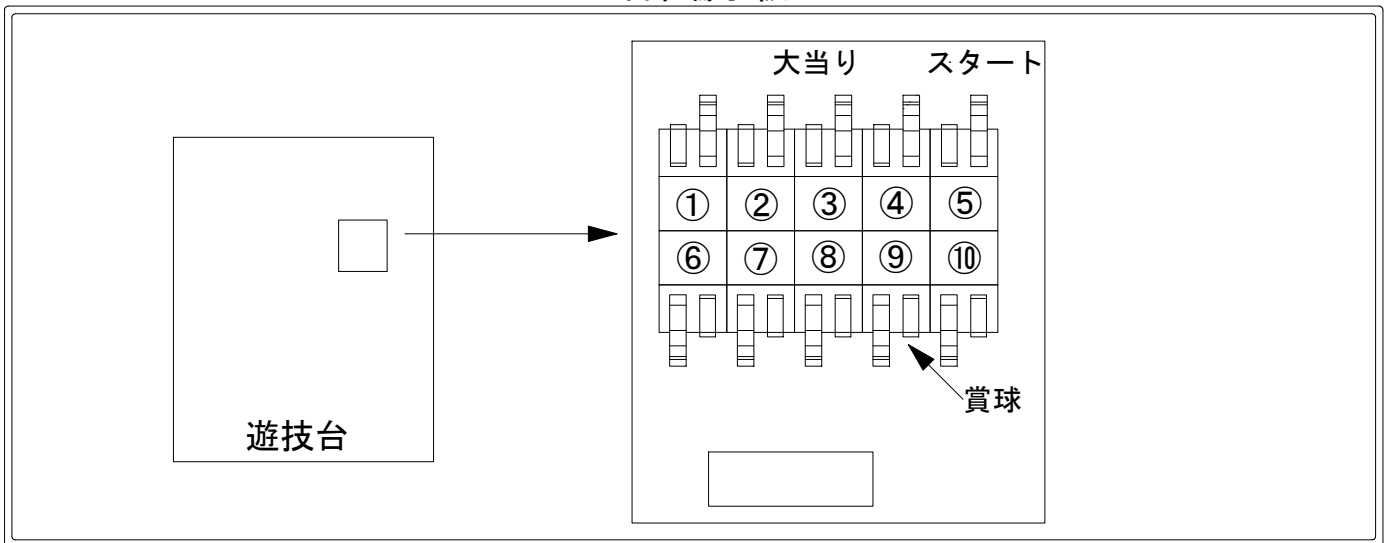

# デー太郎（パチンコ） 取付配線資料 2019年01月15日 06

メーカー名	A-g o n	
機種名	CRキングオブダーツ	4800
入力変換ハーネスセット	A	DYR-H171
賞球入力変換ハーネス	B	DYR-H182

## ハーネス結線図

## 外部端子板

## 出力情報

番号	色	信号	内容	時短	大当		
①	白	賞球	賞球払出10個毎に1回出力(実際に払い出した回数)				
②	緑	扉開放	扉の開放中に出力				
③	灰	大当り1	大当りの開始から終了まで出力		○		→大当りに接続
④	黄	当り	メカチューの上の普通入賞口へ入賞した時出力				
⑤	黒	役物回数	センター役物の入口のゲートを通過した時出力				→スタートに接続
⑥	桃	V	Vチャッカーへ入賞した時出力				
⑦	青	入賞1	各メカチューへ入賞した時出力				
⑧	赤	入賞2	各電チューへ入賞した時出力				
⑨	橙	入賞	入賞による賞球予定の玉数が10個ごとに出力				→賞球線に接続
⑩	水	セキュリティ	電源投入時、不正行為検出時に出力				