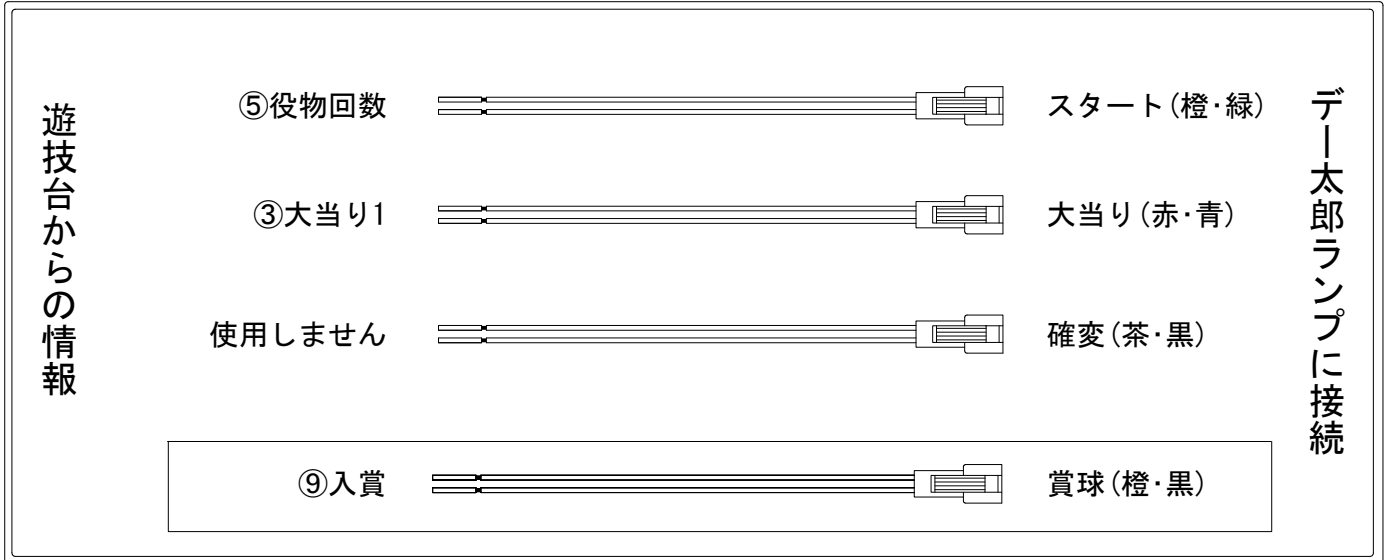

# デー太郎（パチンコ） 取付配線資料 2019年01月15日 06

メーカー名	A-g o n	
機種名	CRキングオブダーツ	4800
入力変換ハーネスセット	A	DYR-H171
賞球入力変換ハーネス	B	DYR-H182

## ハーネス結線図

## 出力情報

番号	色	信号	内容	時短	大当		
①	白	賞球	賞球払出10個毎に1回出力(実際に払い出した回数)				
②	緑	扉開放	扉の開放中に出力				
③	灰	大当り1	大当りの開始から終了まで出力		○		→大当りに接続
④	黄	当り	メカチューの上の普通入賞口へ入賞した時出力				
⑤	黒	役物回数	センター役物の入口のゲートを通過した時出力				→スタートに接続
⑥	桃	V	Vチャッカーへ入賞した時出力				
⑦	青	入賞1	各メカチューへ入賞した時出力				
⑧	赤	入賞2	各電チューへ入賞した時出力				
⑨	橙	入賞	入賞による賞球予定の玉数が10個ごとに出力				→賞球線に接続
⑩	水	セキュリティ	電源投入時、不正行為検出時に出力				